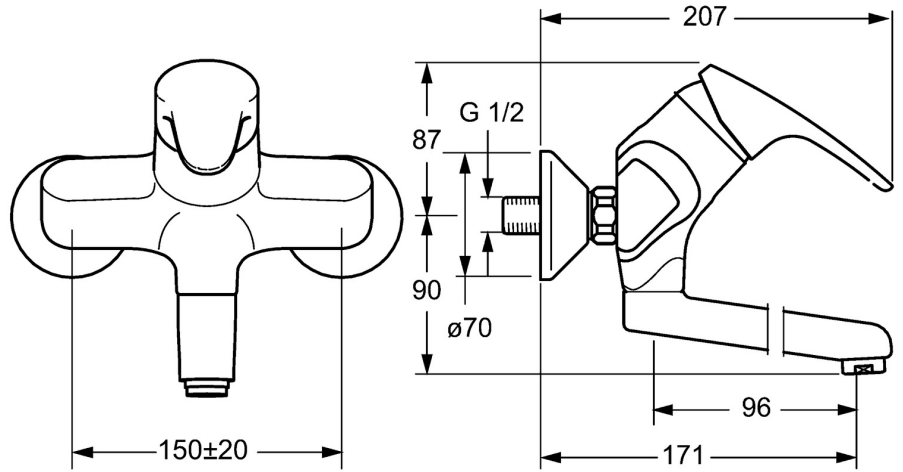

EAN: 4015474271425  
[static.hansa.com/01969283](https://static.hansa.com/01969283)

- Wastafel
- Eengreeps
- Wandmontage
- Chroom
- Vaste uitloop, Automatische leegloop
- CASCADE® mousseur
- Hendel met warm-koud-aanduiding, Eengreeps bediend
- Temperatuurbegrenzer, Temperatuurbegrenzer (achteraf instelbaar)
- $\phi$  48 mm keramisch Eco binnenwerk voor debiet en temperatuur instelling
- S-koppelingen met rozetten, Geïntegreerd afsluitventiel
- Kraanhuis gemaakt van DZR messing

## Technische gegevens

### Technische eigenschappen

DN-maat	<b>DN15</b>
Warmwatertoevoer	<b>max. +80°C</b>
Werkdruk	<b>0.5-10 bar</b>
Inbouwbreedte	<b>150 ± 20 mm</b>
Projection	<b>171 mm</b>
Terugstroom beveiliging (EN1717)	<b>AA</b>
Materiaal	<b>brass</b>

### SP01692283

	Naam	Code
1	Hendel, L=93 mm Chroom	01880083
1.1	Schroef, M5x8, SW2.5	59904755
1.2	Joint klassiek uitloop	59904778
1.3	Sierdop Grijs	59912112
2	Kap Chroom	59912638
3	Schroefoog, M50x1, SW45	59904775
3.1	O-ring, d 43x2.5	59911166
4	Binnenwerk, 4.8 eco	59904601
4.1	Hot water limiter	59904759
5.1	Bevestigingsschroeven, M6x12, AF2.5	59904804
8.1	O-ring, d 15x2.5	59910423
8.2	Temperatuurbegrenzer	59910421
8.2	Schroef, M6x10, 2,5	59911435
8.3	Temperatuurbegrenzer	59910422
8.4	Onderhoud set	59912230
8.5	Emptying valve	59912483
10	Uitloop, L=235 Chroom	59910417
10	Uitloop, L=96 Chroom	59910419
10	Uitloop, L=170 Chroom	59911183
10	Uitloop, L=145 Chroom	59911380
10	Uitloop, L=96 (2019-) Chroom	59914765
10	Uitloop, L=170 (2019-) Chroom	59914766
10	Uitloop, L=235 (2019-) Chroom	59914767
11	Mousseur, M24x1 A, low pressure Chroom	59902692
11	Mousseur, M24x1 STD PL HC A Laminar (2013-) Chroom	59914054
12	Aansluiting moer, G3/4, AF30	59902230
12.1	Toetreding	59913400
12.2	Borgring, 23.9x15.2x2	59902689
13.1	Afdekplaat Chroom	59904796
14	Afsluitb. Eccent. Koppel.+rosace., G1/2xG3/4 Chroom	59902034