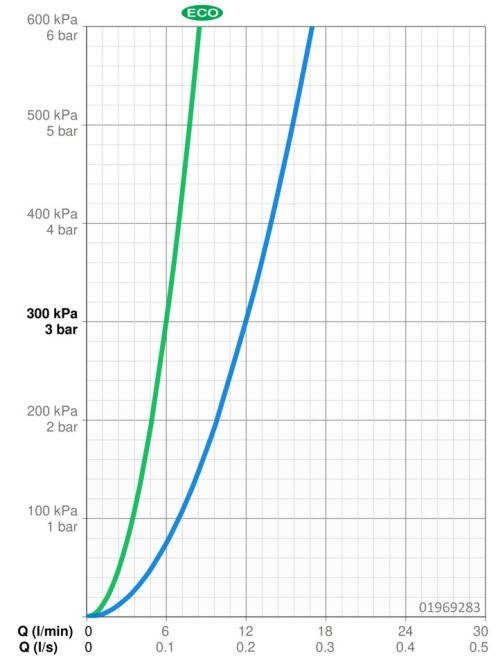

Technische gegevens

Doorstromingseigenschappen

Verlaagde doorstroomhoeveelheid bij 3 bar	6.0 l/min
Doorstroomhoeveelheid bij 3 bar	12.0 l/min

Technische eigenschappen

DN-maat	DN15
Warmwatertoevoer	max. +80°C
Werkdruk	0.5-10 bar
Inbouwbreedte	150 ± 20 mm
Projection	171 mm
Terugstroom beveiliging (EN1717)	AA
Materiaal	brass

Voorschriften

EN-norm	EN 817
Geluidsklasse	I (ISO 3822)

Toestemmingen en Verklaringen

KIWA	K6116/08
ABP	PA-IX 10132/IA
Verklaring van overeenstemming	DoC