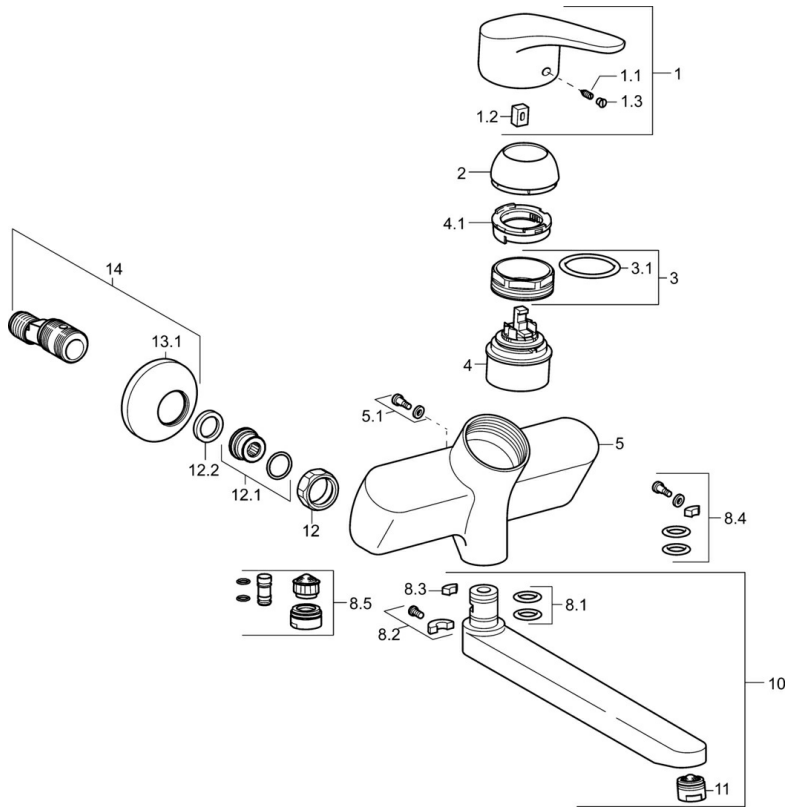

### Technische eigenschappen

DN-maat	<b>DN15</b>
Warmwatertoevoer	<b>max. +80°C</b>
Werkdruk	<b>0.5-10 bar</b>
Inbouwbreedte	<b>150 ± 20 mm</b>
Projection	<b>171 mm</b>
Terugstroom beveiliging (EN1717)	<b>AA</b>
Materiaal	<b>brass</b>

### SP01692283

	Naam	Code
1	Hendel, L=93 mm Chroom	01880083
1.1	Schroef, M5x8, SW2.5	59904755
1.2	Joint klassiek uitloop	59904778
1.3	Sierdop Grijs	59912112
2	Kap Chroom	59912638
3	Schroefoog, M50x1, SW45	59904775
3.1	O-ring, d 43x2.5	59911166
4	Binnenwerk, 4.8 eco	59904601
4.1	Hot water limiter	59904759
5.1	Bevestigingsschroeven, M6x12, AF2.5	59904804
8.1	O-ring, d 15x2.5	59910423
8.2	Temperatuurbegrenzer	59910421
8.2	Schroef, M6x10, 2,5	59911435
8.3	Temperatuurbegrenzer	59910422
8.4	Onderhoud set	59912230
8.5	Emptying valve	59912483
10	Uitloop, L=235 Chroom	59910417
10	Uitloop, L=96 Chroom	59910419
10	Uitloop, L=170 Chroom	59911183
10	Uitloop, L=145 Chroom	59911380
10	Uitloop, L=96 (2019-) Chroom	59914765
10	Uitloop, L=170 (2019-) Chroom	59914766
10	Uitloop, L=235 (2019-) Chroom	59914767
11	Mousseur, M24x1 A, low pressure Chroom	59902692
11	Mousseur, M24x1 STD PL HC A Laminar (2013-) Chroom	59914054
12	Aansluiting moer, G3/4, AF30	59902230
12.1	Toetreding	59913400
12.2	Borgring, 23.9x15.2x2	59902689
13.1	Afdekplaat Chroom	59904796
14	Afsluitb. Eccent. Koppel.+rosace., G1/2xG3/4 Chroom	59902034