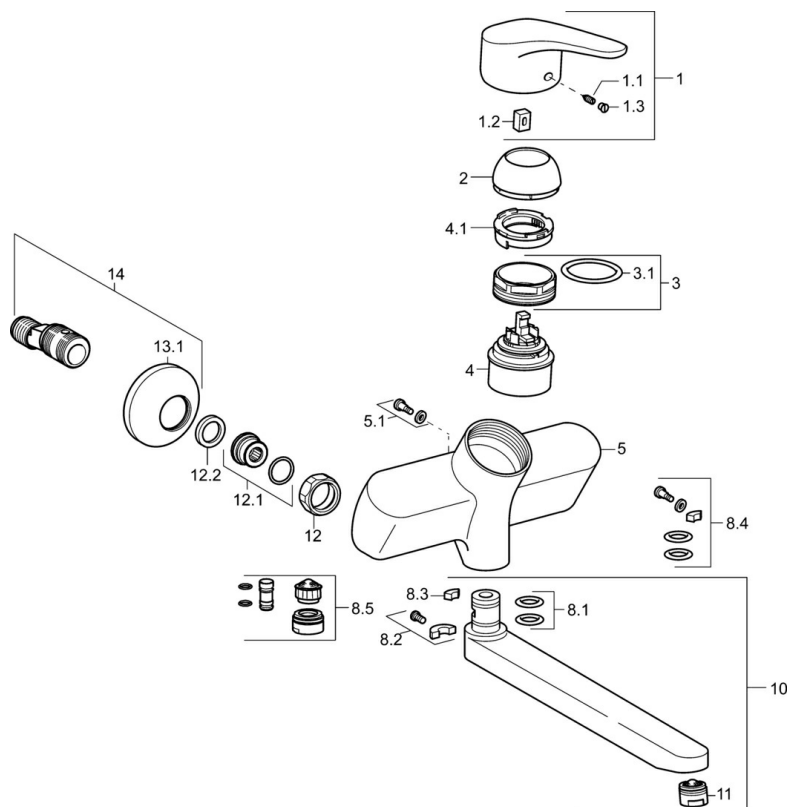

EAN: 4015474271425
static.hansa.com/01969283

- Lavabo
- Monocomando
- Montaggio a parete
- Cromo
- Bocca fissa, Con svuotamento automatico
- Rompigetto Standard
- Leva con simbolo F+C, Leva/Manopola monocomando
- Limitatore di temperatura, Limitatore di temperatura regolabile
- Cartuccia a dischi ceramici ϕ 48mm (Eco)
- Raccordi a S eccentrici, Valvola di arresto
- Ottone DZR

Dati tecnici

Caratteristiche flusso

Eco-flusso di portata a 3 bar	6.0 l/min
Portata 3 bar	12.0 l/min

Caratteristiche tecniche

Misura DN (dimensione nominale)	DN15
Fornitura di acqua calda	max. +80°C
Pressione di esercizio	0.5-10 bar
Profondità di installazione	150 ± 20 mm
Projection	171 mm
Backflow prevention (EN1717)	AA
Materiale	Ottone

Norme

Standard EN	EN 817
Classe di rumorosità	I (ISO 3822)

Certificati/Dichiarazioni

KIWA	K6116/08
ABP	PA-IX 10132/IA
Dichiarazione di conformità	DoC

Parti di ricambio

SP01692283

	Nome	Codice
1	Leva, L=93 mm Cromo	01880083
1.1	Screw, M5x8, SW2.5	59904755
1.2	Adattatore	59904778
1.3	Tappo Grigio	59912112
2	Cappuccio Cromo	59912638
3	Vite eye, M50x1, SW45	59904775
3.1	O-ring, d 43x2.5	59911166
4	Cartuccia, 4,8 eco	59904601
4.1	Hot water limiter	59904759
5.1	Viti di fissaggio, M6x12, AF2.5	59904804
8.1	O-ring, d 15x2.5	59910423
8.2	Pezzi di bloccaggio	59910421
8.2	Screw, M6x10, 2,5	59911435
8.3	Pezzi di bloccaggio	59910422
8.4	Set di manutenzione	59912230
8.5	Emptying valve	59912483
10	Bocca, L=235 Cromo	59910417
10	Bocca, L=96 Cromo	59910419
10	Bocca, L=170 Cromo	59911183
10	Bocca, L=145 Cromo	59911380
10	Bocca, L=96 (2019-) Cromo	59914765
10	Bocca, L=170 (2019-) Cromo	59914766
10	Bocca, L=235 (2019-) Cromo	59914767
11	Aereatore, M24x1 A, low pressure Cromo	59902692
11	Aereatore, M24x1 STD PL HC A Laminar (2013-) Cromo	59914054
12	Dado di collegamento, G3/4, AF30	59902230
12.1	Accessione	59913400
12.2	Anello di tenuta, 23.9x15.2x2	59902689
13.1	Piastra Cromo	59904796
14	Eccentrici con valvola di stop e rosette, G1/2xG3/4 Cromo	59902034