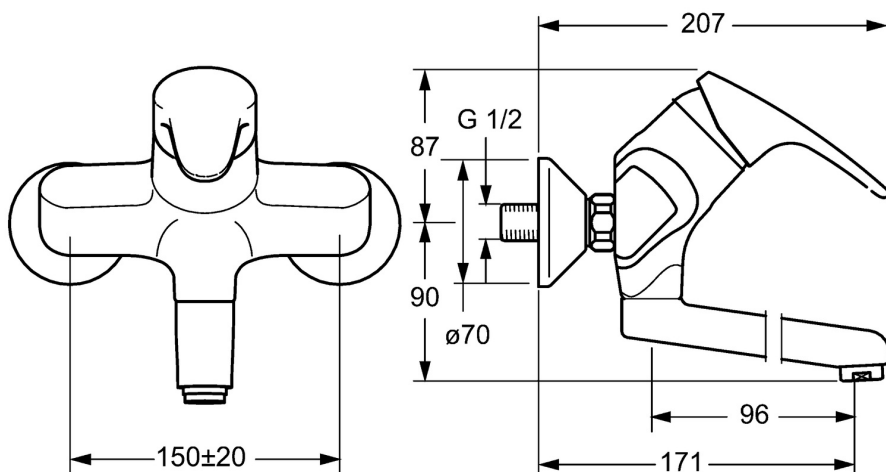

EAN: 4015474271425
static.hansa.com/01969283

- Lavabo
- Monocomando
- Montaggio a parete
- Cromo
- Bocca fissa, Con svuotamento automatico
- Rompigetto Standard
- Leva con simbolo F+C, Leva/Manopola monocomando
- Limitatore di temperatura, Limitatore di temperatura regolabile
- Cartuccia a dischi ceramici ϕ 48mm (Eco)
- Raccordi a S eccentrici, Valvola di arresto
- Ottone DZR

Dati tecnici

Caratteristiche flusso

Eco-flusso di portata a 3 bar	6.0 l/min
Portata 3 bar	12.0 l/min

Caratteristiche tecniche

Misura DN (dimensione nominale)	DN15
Fornitura di acqua calda	max. +80°C
Pressione di esercizio	0.5-10 bar
Profondità di installazione	150 ± 20 mm
Projection	171 mm
Backflow prevention (EN1717)	AA
Materiale	Ottone

Norme

Standard EN	EN 817
Classe di rumorosità	I (ISO 3822)

Certificati/Dichiarazioni

KIWA	K6116/08
ABP	PA-IX 10132/IA
Dichiarazione di conformità	DoC

Parti di ricambio

SP01692283

	Nome	Codice
1	Leva, L=93 mm Cromo	01880083
1.1	Screw, M5x8, SW2.5	59904755
1.2	Adattatore	59904778
1.3	Tappo Grigio	59912112
2	Cappuccio Cromo	59912638
3	Vite eye, M50x1, SW45	59904775
3.1	O-ring, d 43x2.5	59911166
4	Cartuccia, 4,8 eco	59904601
4.1	Hot water limiter	59904759
5.1	Viti di fissaggio, M6x12, AF2.5	59904804
8.1	O-ring, d 15x2.5	59910423
8.2	Pezzi di bloccaggio	59910421
8.2	Screw, M6x10, 2,5	59911435
8.3	Pezzi di bloccaggio	59910422
8.4	Set di manutenzione	59912230
8.5	Emptying valve	59912483
10	Bocca, L=235 Cromo	59910417
10	Bocca, L=96 Cromo	59910419
10	Bocca, L=170 Cromo	59911183
10	Bocca, L=145 Cromo	59911380
10	Bocca, L=96 (2019-) Cromo	59914765
10	Bocca, L=170 (2019-) Cromo	59914766
10	Bocca, L=235 (2019-) Cromo	59914767
11	Aereatore, M24x1 A, low pressure Cromo	59902692
11	Aereatore, M24x1 STD PL HC A Laminar (2013-) Cromo	59914054
12	Dado di collegamento, G3/4, AF30	59902230
12.1	Accessione	59913400
12.2	Anello di tenuta, 23.9x15.2x2	59902689
13.1	Piastra Cromo	59904796
14	Eccentrici con valvola di stop e rosette, G1/2xG3/4 Cromo	59902034