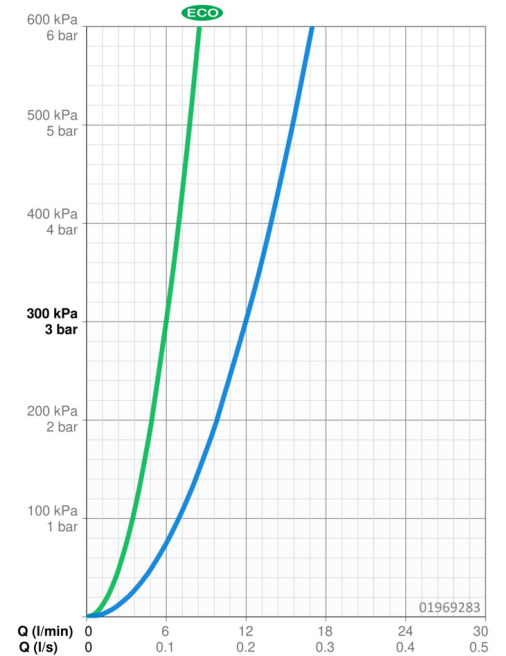

Dati tecnici

Caratteristiche flusso

Eco-flusso di portata a 3 bar	6.0 l/min
Portata 3 bar	12.0 l/min

Caratteristiche tecniche

Misura DN (dimensione nominale)	DN15
Fornitura di acqua calda	max. +80°C
Pressione di esercizio	0.5-10 bar
Profondità di installazione	150 ± 20 mm
Projection	171 mm
Backflow prevention (EN1717)	AA
Materiale	Ottone

Norme

Standard EN	EN 817
Classe di rumorosità	I (ISO 3822)

Certificati/Dichiarazioni

KIWA	K6116/08
ABP	PA-IX 10132/IA
Dichiarazione di conformità	DoC