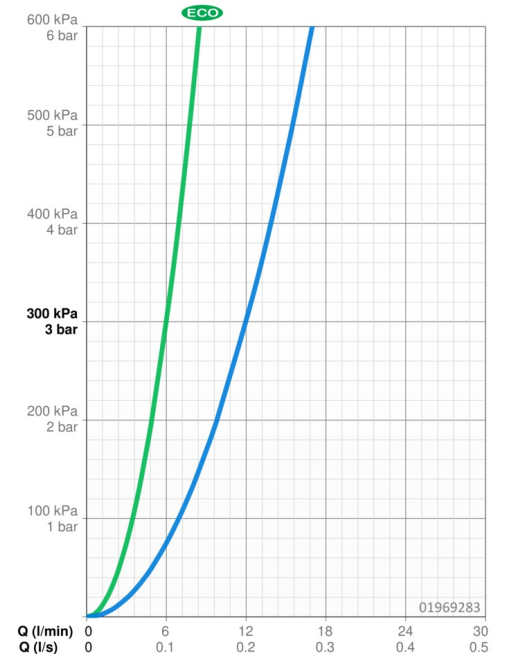

Caractéristiques techniques

Caractéristiques de débit

Eco-débit à 3 bar	6.0 l/min
Débit à 3 bar	12.0 l/min

Caractéristiques techniques

Taille DN (diamètre nominal)	DN15
Alimentation en eau chaude	max. +80°C
Pression de service	0.5-10 bar
Largeur d'installation	150 ± 20 mm
Saillie	171 mm
Dispositif de protection (EN1717)	AA
Matériau	brass

Règlementations

Norme EN	EN 817
Classe acoustique	I (ISO 3822)

Certificats et normes

KIWA	K6116/08
ABP	PA-IX 10132/IA
Déclaration de conformité	DoC