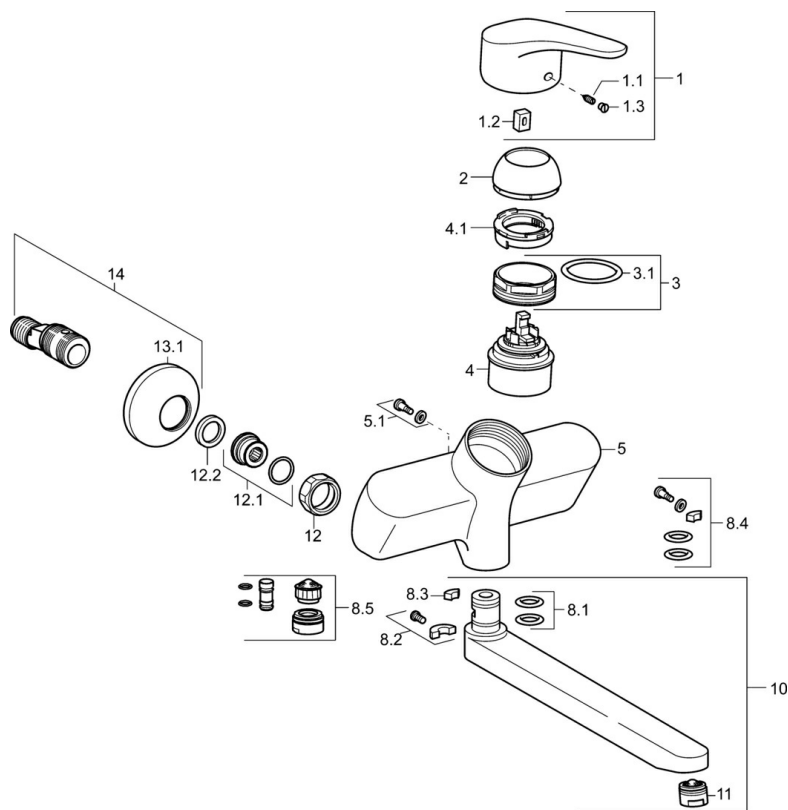

EAN: 4015474271425
static.hansa.com/01969283

- Lavabo
- Monocommande
- Montage mural
- Chrome
- Bec fixe, Vidage automatique
- CASCADE®
- Levier avec symbole C+F, Levier monocommande
- Limiteur de température et de débit, Limiteur de température ajustable
- Eco cartouche céramique de \varnothing 48 mm pour contrôle de température et de débit
- Raccords excentriques, Robinet d'arrêt
- Corps en laiton DZR

Caractéristiques techniques

Caractéristiques de débit

Eco-débit à 3 bar	6.0 l/min
Débit à 3 bar	12.0 l/min

Caractéristiques techniques

Taille DN (diamètre nominal)	DN15
Alimentation en eau chaude	max. +80°C
Pression de service	0.5-10 bar
Largeur d'installation	150 ± 20 mm
Saillie	171 mm
Dispositif de protection (EN1717)	AA
Matériau	brass

Règlementations

Norme EN	EN 817
Classe acoustique	I (ISO 3822)

Certificats et normes

KIWA	K6116/08
ABP	PA-IX 10132/IA
Déclaration de conformité	DoC

Pièces de rechange

SP01692283

	Nom	Code
1	Levier, L=93 mm	01880083
1.1	Vis, M5x8, SW2.5	59904755
1.2	Kit de joints pour bec	59904778
1.3	Capuchon Gris	59912112
2	Chape	59912638
3	Vis Loop, M50x1, SW45	59904775
3.1	Joint, d 43x2.5	59911166
4	Cartouche, 4.8 eco	59904601
4.1	Hot water limiter	59904759
5.1	Vis, M6x12, AF2.5	59904804
8.1	Joint, d 15x2.5	59910423
8.2	Limiteur	59910421
8.2	Vis, M6x10, 2,5	59911435
8.3	Limiteur	59910422
8.4	Ensemble d'entretien	59912230
8.5	Emptying valve	59912483
10	Bec, L=235	59910417
10	Bec, L=96	59910419
10	Bec, L=170	59911183
10	Bec, L=145	59911380
10	Bec, L=96 (2019-)	59914765
10	Bec, L=170 (2019-)	59914766
10	Bec, L=235 (2019-)	59914767
11	Aérateur, M24x1 A, low pressure	59902692
11	Aérateur, M24x1 STD PL HC A Laminar (2013-)	59914054
12	Écrou de connexion, G3/4, AF30	59902230
12.1	Connecteur	59913400
12.2	Joint, 23.9x15.2x2	59902689
13.1	Rosaces	59904796
14	Racc excentrique, vis pointeau et rosace, G1/2xG3/4	59902034