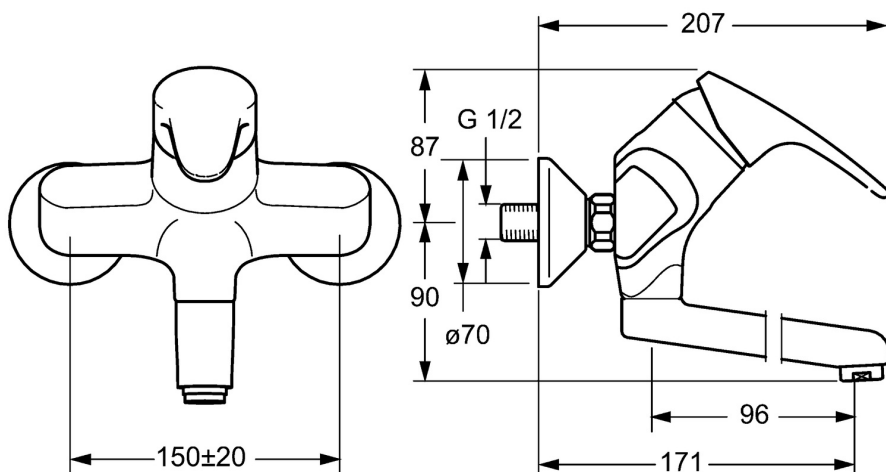

EAN: 4015474271425
static.hansa.com/01969283

- Lavabo
- Monocommande
- Montage mural
- Chrome
- Bec fixe, Vidage automatique
- CASCADE®
- Levier avec symbole C+F, Levier monocommande
- Limiteur de température et de débit, Limiteur de température ajustable
- Eco cartouche céramique de \varnothing 48 mm pour contrôle de température et de débit
- Raccords excentriques, Robinet d'arrêt
- Corps en laiton DZR

Caractéristiques techniques

Caractéristiques de débit

Eco-débit à 3 bar	6.0 l/min
Débit à 3 bar	12.0 l/min

Caractéristiques techniques

Taille DN (diamètre nominal)	DN15
Alimentation en eau chaude	max. +80°C
Pression de service	0.5-10 bar
Largeur d'installation	150 ± 20 mm
Saillie	171 mm
Dispositif de protection (EN1717)	AA
Matériau	brass

Règlementations

Norme EN	EN 817
Classe acoustique	I (ISO 3822)

Certificats et normes

KIWA	K6116/08
ABP	PA-IX 10132/IA
Déclaration de conformité	DoC

Pièces de rechange

SP01692283

	Nom	Code
1	Levier, L=93 mm	01880083
1.1	Vis, M5x8, SW2.5	59904755
1.2	Kit de joints pour bec	59904778
1.3	Capuchon Gris	59912112
2	Chape	59912638
3	Vis Loop, M50x1, SW45	59904775
3.1	Joint, d 43x2.5	59911166
4	Cartouche, 4.8 eco	59904601
4.1	Hot water limiter	59904759
5.1	Vis, M6x12, AF2.5	59904804
8.1	Joint, d 15x2.5	59910423
8.2	Limiteur	59910421
8.2	Vis, M6x10, 2,5	59911435
8.3	Limiteur	59910422
8.4	Ensemble d'entretien	59912230
8.5	Emptying valve	59912483
10	Bec, L=235	59910417
10	Bec, L=96	59910419
10	Bec, L=170	59911183
10	Bec, L=145	59911380
10	Bec, L=96 (2019-)	59914765
10	Bec, L=170 (2019-)	59914766
10	Bec, L=235 (2019-)	59914767
11	Aérateur, M24x1 A, low pressure	59902692
11	Aérateur, M24x1 STD PL HC A Laminar (2013-)	59914054
12	Écrou de connexion, G3/4, AF30	59902230
12.1	Connecteur	59913400
12.2	Joint, 23.9x15.2x2	59902689
13.1	Rosaces	59904796
14	Racc excentrique, vis pointeau et rosace, G1/2xG3/4	59902034