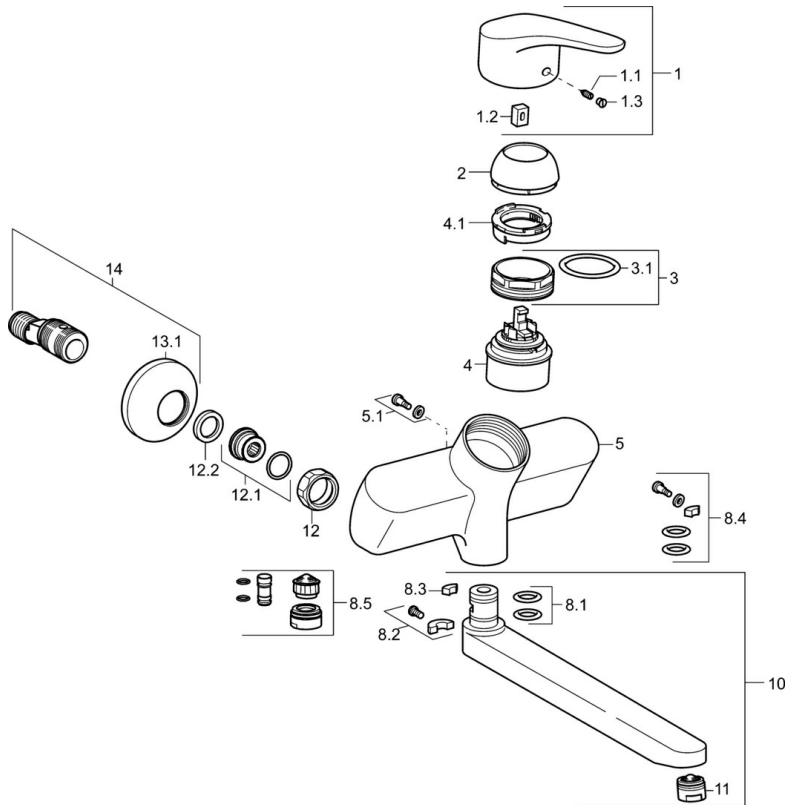

EAN: 4015474271425  
[static.hansa.com/01969283](https://static.hansa.com/01969283)

- Waschtisch
- Einhebelmischer
- Wandmontage
- Chrom
- Feststehender Auslauf, Auslaufentleerung
- CASCADE® Strahlregler
- Hebel mit W+K-Kennzeichnung, Einhandbedienhebel/Griff
- Temperaturbegrenzer, Heißwassersperre einstellbar (im Lieferumfang enthalten)
- HANSAECO  $\varnothing$  4.8 Steuerpatrone mit keramischen Dichtscheiben zur Wassermengen- und Temperatureinstellung. Wasserbremse bei ca. 60% Wassermenge
- S-Anschlüsse, mit integrierter Vorabspernung
- Armaturenkörper aus entzinkungsbeständigem Messing (DZR)

### Technische Eigenschaften

DN-Größe (Nennmaß)	<b>DN15</b>
Warmwasserversorgung	<b>max. +80°C</b>
Arbeitsdruck	<b>0.5-10 bar</b>
Installationsabstand	<b>150 ± 20 mm</b>
Ausladung	<b>171 mm</b>
Sicherungseinrichtung (EN1717)	<b>AA</b>
Werkstoff	<b>Messing</b>

### SP01692283

	Name	Art.-Nr.
1	Hebel, L=93 mm	01880083
1.1	Schraube, M5x8, SW2.5	59904755
1.2	Kunststoffadapter	59904778
1.3	Dekorkappe Grau	59912112
2	Abdeckkappe	59912638
3	Ringschraube, M50x1, SW45	59904775
3.1	O-Ring, d 43x2.5	59911166
4	Kartusche, 4,8 eco	59904601
4.1	Warmwasser Begrenzer	59904759
5.1	Befestigungsschraube, M6x12, AF2.5	59904804
8.1	O-Ring, d 15x2.5	59910423
8.2	Begrenzer	59910421
8.2	Schraube, M6x10, 2,5	59911435
8.3	Begrenzer	59910422
8.4	Wartungsset	59912230
8.5	Entleerungsventil	59912483
10	Auslauf, L=235	59910417
10	Auslauf, L=96	59910419
10	Auslauf, L=170	59911183
10	Auslauf, L=145	59911380
10	Auslauf, L=96 (2019-)	59914765
10	Auslauf, L=170 (2019-)	59914766
10	Auslauf, L=235 (2019-)	59914767
11	Luftsprudler, M24x1 A, low pressure	59902692
11	Luftsprudler, M24x1 STD PL HC A Laminar (2013-)	59914054
12	Anschlussmutter, G3/4, AF30	59902230
12.1	Verbinder	59913400
12.2	Haltering, 23.9x15.2x2	59902689
13.1	Rosette	59904796
14	Excenteranschluss f.Stopventil u. Rosetten, G1/2xG3/4	59902034