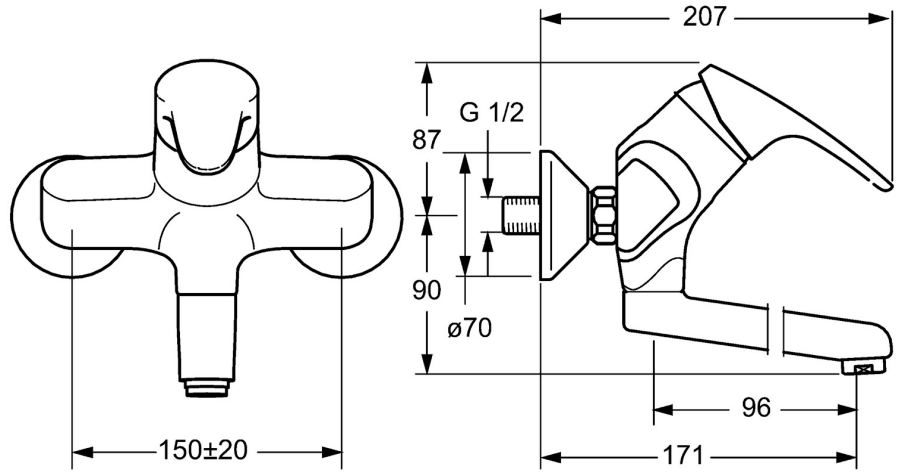

EAN: 4015474271425  
[static.hansa.com/01969283](https://static.hansa.com/01969283)

- Waschtisch
- Einhebelmischer
- Wandmontage
- Chrom
- Feststehender Auslauf, Auslaufentleerung
- CASCADE® Strahlregler
- Hebel mit W+K-Kennzeichnung, Einhandbedienhebel/Griff
- Temperaturbegrenzer, Heißwassersperre einstellbar (im Lieferumfang enthalten)
- HANSAECO  $\varnothing$  4.8 Steuerpatrone mit keramischen Dichtscheiben zur Wassermengen- und Temperatureinstellung. Wasserbremse bei ca. 60% Wassermenge
- S-Anschlüsse, mit integrierter Vorabspernung
- Armaturenkörper aus entzinkungsbeständigem Messing (DZR)

## Technische Daten

### Technische Eigenschaften

DN-Größe (Nennmaß)	<b>DN15</b>
Warmwasserversorgung	<b>max. +80°C</b>
Arbeitsdruck	<b>0.5-10 bar</b>
Installationsabstand	<b>150 ± 20 mm</b>
Ausladung	<b>171 mm</b>
Sicherungseinrichtung (EN1717)	<b>AA</b>
Werkstoff	<b>Messing</b>

### SP01692283

	Name	Art.-Nr.
1	Hebel, L=93 mm	01880083
1.1	Schraube, M5x8, SW2.5	59904755
1.2	Kunststoffadapter	59904778
1.3	Dekorkappe Grau	59912112
2	Abdeckkappe	59912638
3	Ringschraube, M50x1, SW45	59904775
3.1	O-Ring, d 43x2.5	59911166
4	Kartusche, 4,8 eco	59904601
4.1	Warmwasser Begrenzer	59904759
5.1	Befestigungsschraube, M6x12, AF2.5	59904804
8.1	O-Ring, d 15x2.5	59910423
8.2	Begrenzer	59910421
8.2	Schraube, M6x10, 2,5	59911435
8.3	Begrenzer	59910422
8.4	Wartungsset	59912230
8.5	Entleerungsventil	59912483
10	Auslauf, L=235	59910417
10	Auslauf, L=96	59910419
10	Auslauf, L=170	59911183
10	Auslauf, L=145	59911380
10	Auslauf, L=96 (2019-)	59914765
10	Auslauf, L=170 (2019-)	59914766
10	Auslauf, L=235 (2019-)	59914767
11	Luftsprudler, M24x1 A, low pressure	59902692
11	Luftsprudler, M24x1 STD PL HC A Laminar (2013-)	59914054
12	Anschlussmutter, G3/4, AF30	59902230
12.1	Verbinder	59913400
12.2	Haltering, 23.9x15.2x2	59902689
13.1	Rosette	59904796
14	Excenteranschluss f.Stopventil u. Rosetten, G1/2xG3/4	59902034