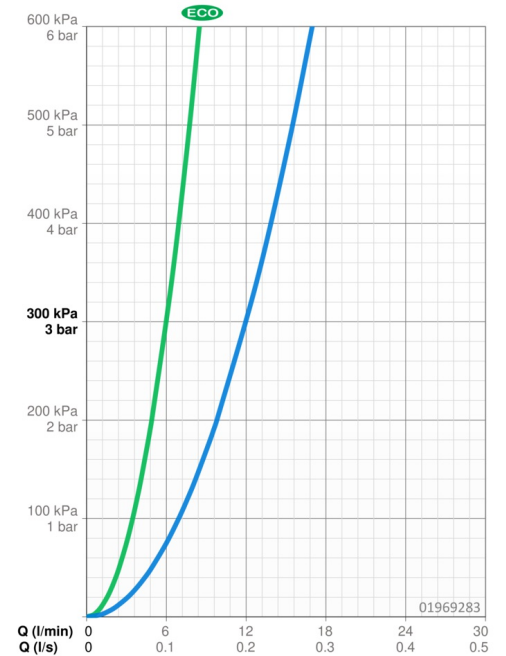

Technische Daten

Durchflusseigenschaften

Spar-Durchfluss bei 3 bar	6.0 l/min
Durchfluss bei 3 bar	12.0 l/min

Technische Eigenschaften

DN-Größe (Nennmaß)	DN15
Warmwasserversorgung	max. +80°C
Arbeitsdruck	0.5-10 bar
Installationsabstand	150 ± 20 mm
Ausladung	171 mm
Sicherungseinrichtung (EN1717)	AA
Werkstoff	Messing

Vorschriften

EN Standard	EN 817
Geräuschklasse	I (ISO 3822)

Zulassungen und Deklarationen

KIWA	K6116/08
ABP	PA-IX 10132/IA
Konformitätserklärung	DoC