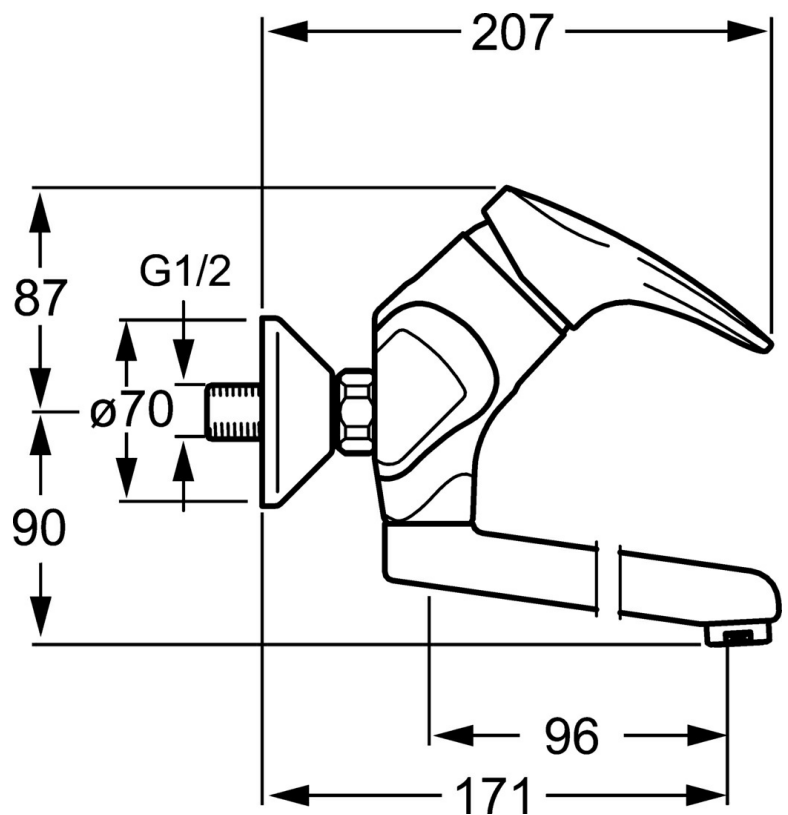

EAN: 4015474080157
static.hansa.com/01969273

- Zdravotná starostlivosť a opatrovatelstvo
- Jednopaková
- Nástenná montáž
- Chróm
- Jedna ovládacia páka / rukoväť, Páka so symbolom teplej a studenej vody
- Funkcie pre nastavenie maximálnej teploty a prietoku vody, Nastaviteľný obmedzovač teploty vody (súčasť dodávky, možnosť dodatočnej inštalácie)
- ø 48 mm keramická Eco kartuša pre ovládanie teploty a prietoku vody
- Excentrické etážky, Tlmiče
- Vodné cesty bez poniklovania

Technické údaje

Technické vlastnosti

Dodávka teplej vody	max. +80°C
Pracovný tlak	0.5-10 bar
Spätná klapka (STN EN 1717)	AA
Materiál	Mosadz

Predpisy

Norma EN	EN 817
----------	---------------

Náhradné diely

SP01692173

	Názov	Kód
1	Dlhý páka, L=138	01880076
1	Ovládacia rukoväť, L=87 mm	59914195
1.1	Skrutka, M5x8, SW2.5	59904755
1.2	Klzné puzdro	59904778
1.3	Záslepka Sivá	59912112
2	Krytka	59912638
3	Očné skrutka, M50x1, SW45	59904775
3.1	O-kružok, d 43x2.5	59911166
4	Kartuš, 4.8 eco	59904601
4.1	Hot water limiter	59904759
5.1	Upevňovacia skrutka, M6x12, AF2.5	59904804
8.1	O-kružok, d 15x2.5	59910423
8.2	Obmedzovač	59910421
8.2	Skrutka, M6x10, 2,5	59911435
8.3	Obmedzovač	59910422
8.4	Sada na údržbu	59912230
8.5		59912483
10	Výtokové rameno, L=235	59910417
10	Výtokové rameno, L=96	59910419
10	Výtokové rameno, L=170	59911183
10	Výtokové rameno, L=145	59911380
10	Výtokové rameno, L=96 (2019-)	59914765
10	Výtokové rameno, L=170 (2019-)	59914766
10	Výtokové rameno, L=235 (2019-)	59914767
11	Aerator, M24x1 Z	59906826
11	Aerator, M24x1 STD PL HC A Laminar (2013-)	59914054
12	Pripojovacie matice, G3/4, AF30	59902230
12.1	Seat, G1/2, L, WAF10	59904618
12.2	Tesniaci krúžok, 23.9x15.2x2	59902689
13	Excentrický, G3/4xG1/2	59904793
13.1	Kryt príruby	59904796
13.3	Excentrická spojka, G3/4xG1/2, DN15	59910254
14	Etážky s guľovým ventilom a ružicou, G1/2xG3/4	59902034