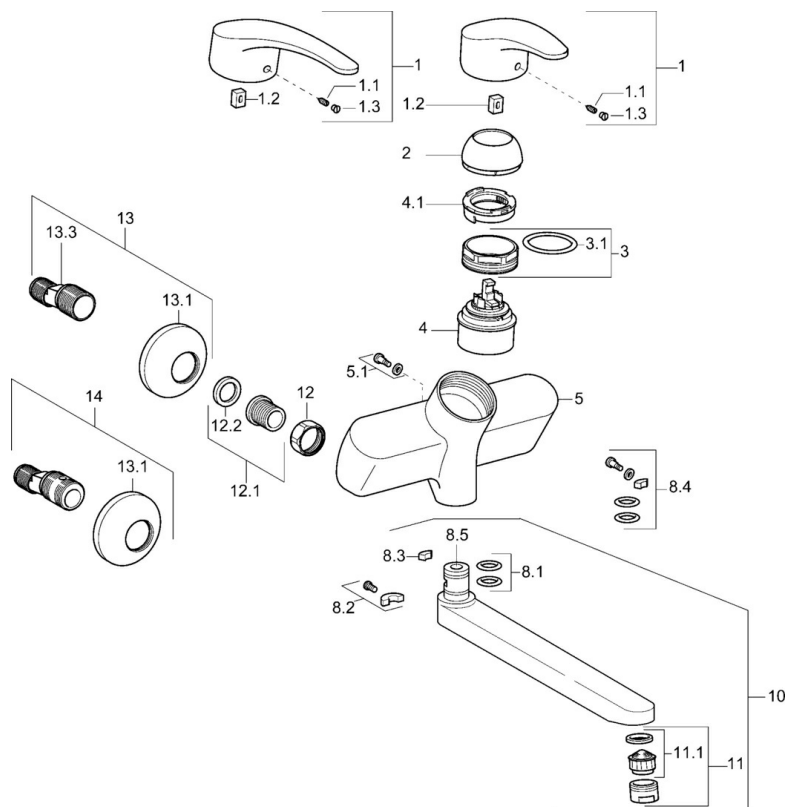

EAN: 4015474080157
static.hansa.com/01969273

- Zdravotná starostlivosť a opatrovatelstvo
- Jednopaková
- Nástenná montáž
- Chróm
- Jedna ovládacia páka / rukoväť, Páka so symbolom teplej a studenej vody
- Funkcie pre nastavenie maximálnej teploty a prietoku vody, Nastaviteľný obmedzovač teploty vody (súčasť dodávky, možnosť dodatočnej inštalácie)
- ø 48 mm keramická Eco kartuša pre ovládanie teploty a prietoku vody
- Excentrické etážky, Tlmiče
- Vodné cesty bez poniklovania

Technické údaje

Technické vlastnosti

Dodávka teplej vody	max. +80°C
Pracovný tlak	0.5-10 bar
Spätná klapka (STN EN 1717)	AA
Materiál	Mosadz

Predpisy

Norma EN	EN 817
----------	---------------

Náhradné diely

SP01692173

	Názov	Kód
1	Dlhý páka, L=138	01880076
1	Ovládacia rukoväť, L=87 mm	59914195
1.1	Skrutka, M5x8, SW2.5	59904755
1.2	Klzné puzdro	59904778
1.3	Záslepka Sivá	59912112
2	Krytka	59912638
3	Očné skrutka, M50x1, SW45	59904775
3.1	O-kružok, d 43x2.5	59911166
4	Kartuš, 4.8 eco	59904601
4.1	Hot water limiter	59904759
5.1	Upevňovacia skrutka, M6x12, AF2.5	59904804
8.1	O-kružok, d 15x2.5	59910423
8.2	Obmedzovač	59910421
8.2	Skrutka, M6x10, 2,5	59911435
8.3	Obmedzovač	59910422
8.4	Sada na údržbu	59912230
8.5		59912483
10	Výtokové rameno, L=235	59910417
10	Výtokové rameno, L=96	59910419
10	Výtokové rameno, L=170	59911183
10	Výtokové rameno, L=145	59911380
10	Výtokové rameno, L=96 (2019-)	59914765
10	Výtokové rameno, L=170 (2019-)	59914766
10	Výtokové rameno, L=235 (2019-)	59914767
11	Aerator, M24x1 Z	59906826
11	Aerator, M24x1 STD PL HC A Laminar (2013-)	59914054
12	Pripojovacie matice, G3/4, AF30	59902230
12.1	Seat, G1/2, L, WAF10	59904618
12.2	Tesniaci krúžok, 23.9x15.2x2	59902689
13	Excentrický, G3/4xG1/2	59904793
13.1	Kryt príruby	59904796
13.3	Excentrická spojka, G3/4xG1/2, DN15	59910254
14	Etážky s guľovým ventilom a ružicou, G1/2xG3/4	59902034