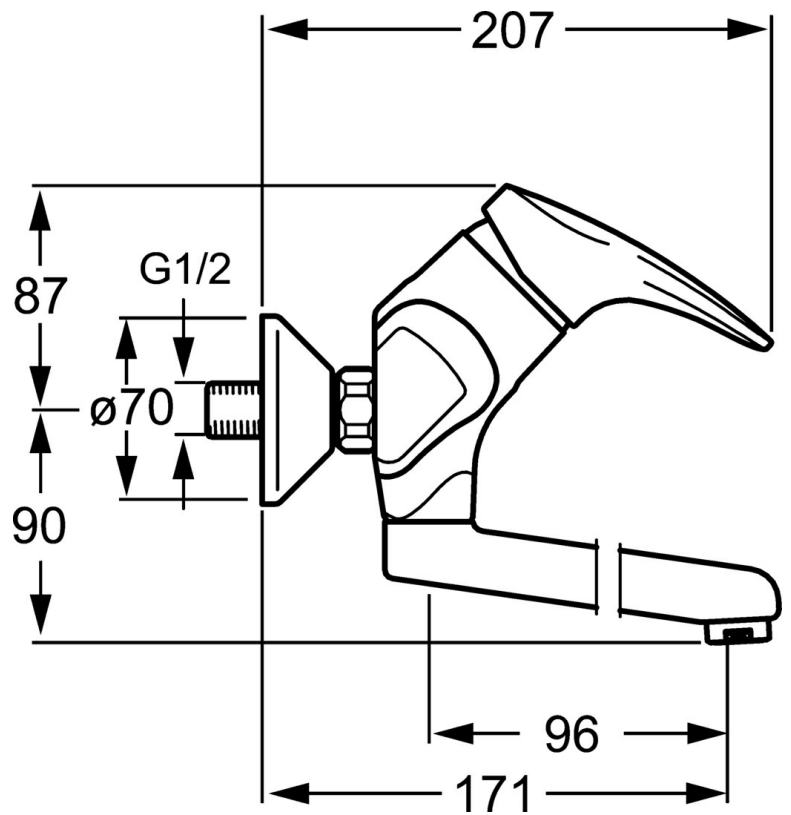

EAN: 4015474080157
static.hansa.com/01969273

- Gezondheid en verzorging
- Eengreeps
- Wandmontage
- Chrom
- Eengreeps bediend, Hendel met warm-koud-aanduiding
- Temperatuurbegrenzer, Temperatuurbegrenzer (achteraf instelbaar)
- ø 48 mm keramisch Eco binnenwerk voor debiet en temperatuur instelling
- S-koppelingen met rozetten, Geluidsdemper(s)
- Oppervlakte met watercontact zonder nikkelcoating

Technische gegevens

Technische eigenschappen

Warmwatertoevoer	max. +80°C
Werkdruk	0.5-10 bar
Terugstroom beveiliging (EN1717)	AA
Materiaal	brass

Voorschriften

EN-norm	EN 817
---------	--------

Reserveonderdelen

SP01692173

	Naam	Code
1	Lange hendel, L=138 Chroom	01880076
1	Hendel, L=87 mm	59914195
1.1	Schroef, M5x8, SW2.5	59904755
1.2	Joint klassiek uitloop	59904778
1.3	Sierdop Grijs	59912112
2	Kap Chroom	59912638
3	Schroef, M50x1, SW45	59904775
3.1	O-ring, d 43x2.5	59911166
4	Binnenwerk, 4.8 eco	59904601
4.1	Hot water limiter	59904759
5.1	Bevestigingsschroeven, M6x12, AF2.5	59904804
8.1	O-ring, d 15x2.5	59910423
8.2	Temperatuurbegrenzer	59910421
8.2	Schroef, M6x10, 2,5	59911435
8.3	Temperatuurbegrenzer	59910422
8.4	Onderhoud set	59912230
8.5	Emptying valve	59912483
10	Uitloop, L=235 Chroom	59910417
10	Uitloop, L=96 Chroom	59910419
10	Uitloop, L=170 Chroom	59911183
10	Uitloop, L=145 Chroom	59911380
10	Uitloop, L=96 (2019-) Chroom	59914765
10	Uitloop, L=170 (2019-) Chroom	59914766
10	Uitloop, L=235 (2019-) Chroom	59914767
11	Mousseur, M24x1 Z Chroom	59906826
11	Mousseur, M24x1 STD PL HC A Laminar (2013-) Chroom	59914054
12	Aansluiting moer, G3/4, AF30	59902230
12.1	Zetel, G1/2, L, WAF10	59904618
12.2	Borgring, 23.9x15.2x2	59902689
13	Excentrieke, G3/4xG1/2 Chroom	59904793
13.1	Afdekplaat Chroom	59904796
13.3	Excentrieke aansluiting, G3/4xG1/2, DN15	59910254
14	Afsluitb. Eccent. Koppel.+rosace., G1/2xG3/4 Chroom	59902034