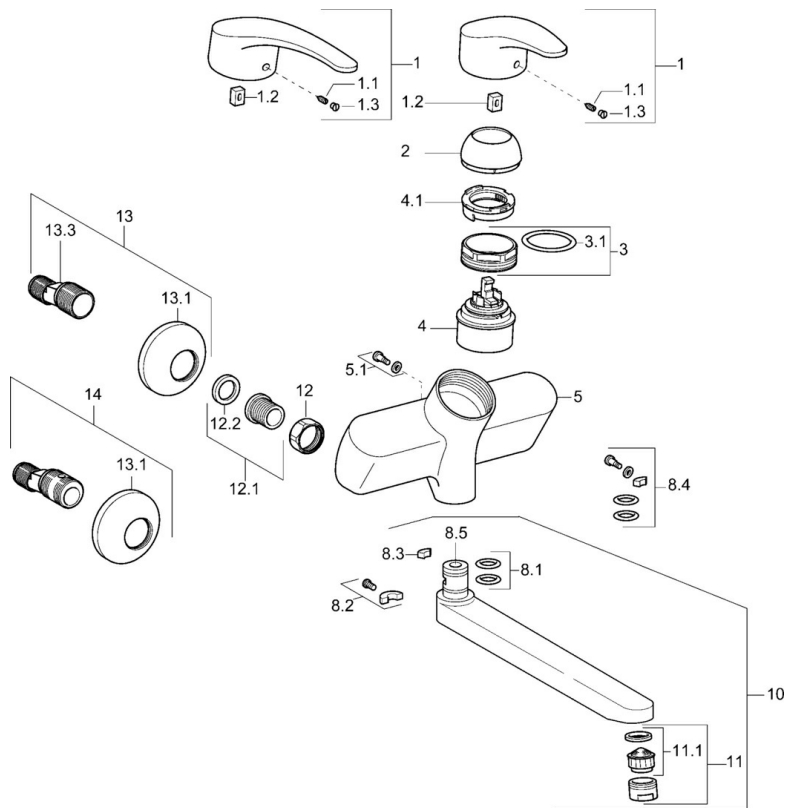

EAN: 4015474080157
static.hansa.com/01969273

- Gezondheid en verzorging
- Eengreeps
- Wandmontage
- Chrom
- Eengreeps bediend, Hendel met warm-koud-aanduiding
- Temperatuurbegrenzer, Temperatuurbegrenzer (achteraf instelbaar)
- ø 48 mm keramisch Eco binnenwerk voor debiet en temperatuur instelling
- S-koppelingen met rozetten, Geluidsdemper(s)
- Oppervlakte met watercontact zonder nikkelcoating

Technische gegevens

Technische eigenschappen

Warmwatertoevoer	max. +80°C
Werkdruk	0.5-10 bar
Terugstroom beveiliging (EN1717)	AA
Materiaal	brass

Voorschriften

EN-norm	EN 817
---------	--------

Reserveonderdelen

SP01692173

	Naam	Code
1	Lange hendel, L=138 Chroom	01880076
1	Hendel, L=87 mm	59914195
1.1	Schroef, M5x8, SW2.5	59904755
1.2	Joint klassiek uitloop	59904778
1.3	Sierdop Grijs	59912112
2	Kap Chroom	59912638
3	Schroef, M50x1, SW45	59904775
3.1	O-ring, d 43x2.5	59911166
4	Binnenwerk, 4.8 eco	59904601
4.1	Hot water limiter	59904759
5.1	Bevestigingsschroeven, M6x12, AF2.5	59904804
8.1	O-ring, d 15x2.5	59910423
8.2	Temperatuurbegrenzer	59910421
8.2	Schroef, M6x10, 2,5	59911435
8.3	Temperatuurbegrenzer	59910422
8.4	Onderhoud set	59912230
8.5	Emptying valve	59912483
10	Uitloop, L=235 Chroom	59910417
10	Uitloop, L=96 Chroom	59910419
10	Uitloop, L=170 Chroom	59911183
10	Uitloop, L=145 Chroom	59911380
10	Uitloop, L=96 (2019-) Chroom	59914765
10	Uitloop, L=170 (2019-) Chroom	59914766
10	Uitloop, L=235 (2019-) Chroom	59914767
11	Mousseur, M24x1 Z Chroom	59906826
11	Mousseur, M24x1 STD PL HC A Laminar (2013-) Chroom	59914054
12	Aansluiting moer, G3/4, AF30	59902230
12.1	Zetel, G1/2, L, WAF10	59904618
12.2	Borgring, 23.9x15.2x2	59902689
13	Excentrieke, G3/4xG1/2 Chroom	59904793
13.1	Afdekplaat Chroom	59904796
13.3	Excentrieke aansluiting, G3/4xG1/2, DN15	59910254
14	Afsluitb. Eccent. Koppel.+rosace., G1/2xG3/4 Chroom	59902034