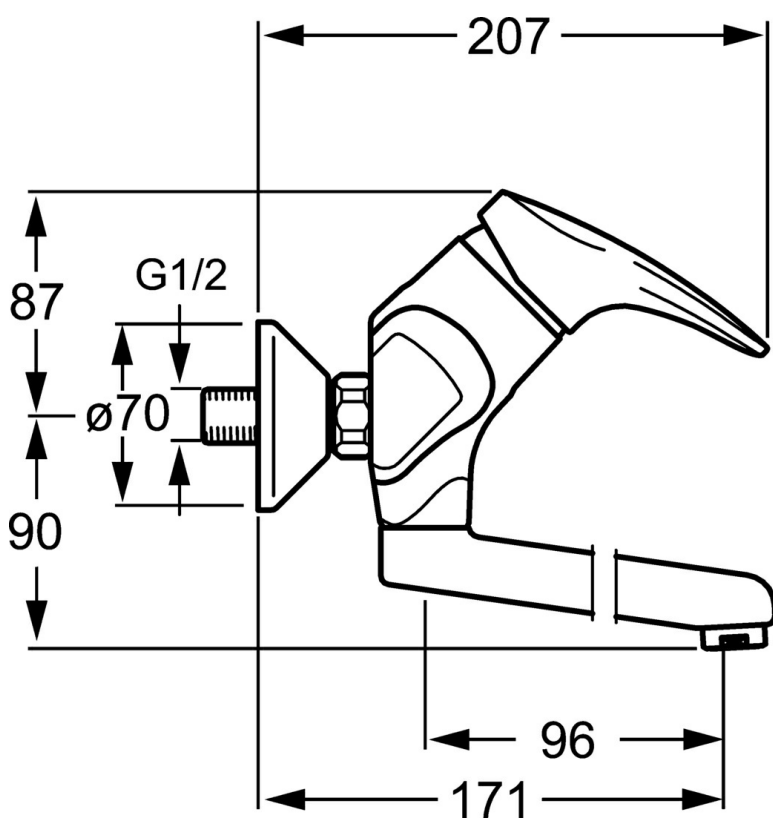

EAN: 4015474080157
static.hansa.com/01969273

- Zdraví a péče
- Jednopáková
- Montáž na zeď
- Chrom
- Jedna ovládací páka / rukojeť, Páka se symboly teplé a studené vody
- Funkce pro nastavení maximální teploty a průtoku vody, Nastavitelný omezovač teploty vody (součástí dodávky, možnost dodatečné instalace)
- \varnothing 48 mm keramická eco kartuše pro ovládání teploty a průtoku vody
- Etážky, Tlumiče
- Vodní cesty bez poniklování

Technické údaje

Technické vlastnosti

Zdroj teplé vody	max. +80°C
Pracovní tlak	0.5-10 bar
Zabezpečení proti zpětnému toku (ČSN EN 1717)	AA
Materiál	Mosaz

Předpisy

Norma EN	EN 817
----------	---------------

Náhradní díly

SP01692173

	Název	Kód
1	Dlouhá páka, L=138	01880076
1	Páka, L=87 mm	59914195
1.1	Šroub, M5x8, SW2.5	59904755
1.2	Kluzné pouzdro (osazené)	59904778
1.3	Záslepka Šedá	59912112
2	Krytka	59912638
3	Oční šroub, M50x1, SW45	59904775
3.1	O-kroužek, d 43x2.5	59911166
4	Kartuše, 4.8 eco	59904601
4.1	Hot water limiter	59904759
5.1	Upevňovací šroub, M6x12, AF2.5	59904804
8.1	O-kroužek, d 15x2.5	59910423
8.2	Omezovač	59910421
8.2	Šroub, M6x10, 2,5	59911435
8.3	Omezovač	59910422
8.4	Sada na údržbu	59912230
8.5	Emptying valve	59912483
10	Výtokové rameno, L=235	59910417
10	Výtokové rameno, L=96	59910419
10	Výtokové rameno, L=170	59911183
10	Výtokové rameno, L=145	59911380
10	Výtokové rameno, L=96 (2019-)	59914765
10	Výtokové rameno, L=170 (2019-)	59914766
10	Výtokové rameno, L=235 (2019-)	59914767
11	Aerator, M24x1 Z	59906826
11	Aerator, M24x1 STD PL HC A Laminar (2013-)	59914054
12	Připojovací matice, G3/4, AF30	59902230
12.1	Seat, G1/2, L, WAF10	59904618
12.2	Těsnící kroužek, 23.9x15.2x2	59902689
13	Excentrický, G3/4xG1/2	59904793
13.1	Kryt příruby	59904796
13.3	Excentrická spojka, G3/4xG1/2, DN15	59910254
14	Etážky s kulovým ventilem a rúžicí, G1/2xG3/4	59902034