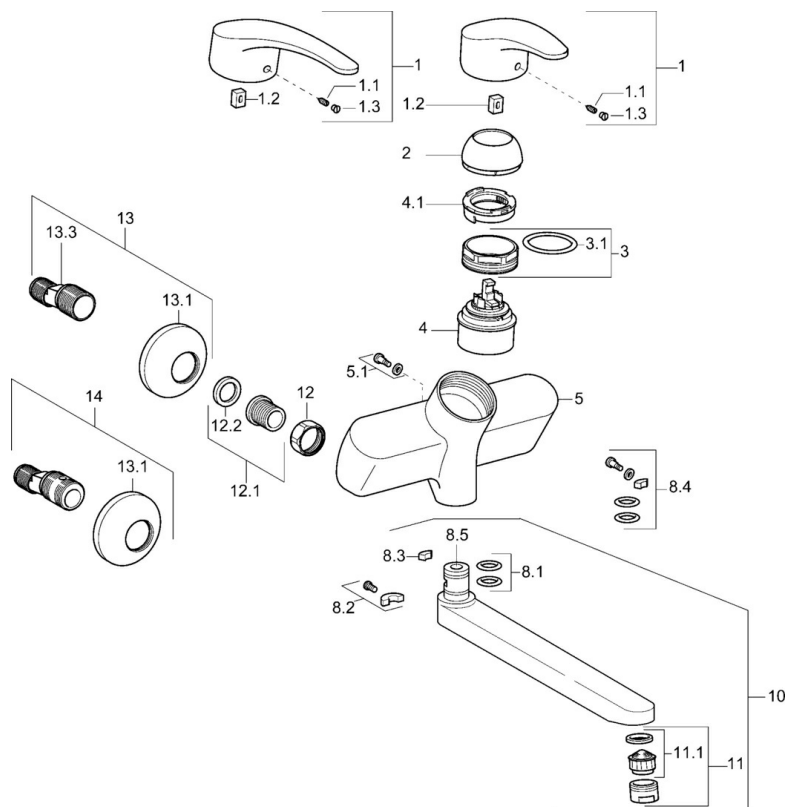

EAN: 4015474080157
static.hansa.com/01969273

- Zdraví a péče
- Jednopáková
- Montáž na zeď
- Chrom
- Jedna ovládací páka / rukojeť, Páka se symboly teplé a studené vody
- Funkce pro nastavení maximální teploty a průtoku vody, Nastavitelný omezovač teploty vody (součástí dodávky, možnost dodatečné instalace)
- \varnothing 48 mm keramická eco kartuše pro ovládání teploty a průtoku vody
- Etážky, Tlumiče
- Vodní cesty bez poniklování

Technické údaje

Technické vlastnosti

Zdroj teplé vody	max. +80°C
Pracovní tlak	0.5-10 bar
Zabezpečení proti zpětnému toku (ČSN EN 1717)	AA
Materiál	Mosaz

Předpisy

Norma EN	EN 817
----------	---------------

Náhradní díly

SP01692173

	Název	Kód
1	Dlouhá páka, L=138	01880076
1	Páka, L=87 mm	59914195
1.1	Šroub, M5x8, SW2.5	59904755
1.2	Kluzné pouzdro (osazené)	59904778
1.3	Záslepka Šedá	59912112
2	Krytka	59912638
3	Oční šroub, M50x1, SW45	59904775
3.1	O-kroužek, d 43x2.5	59911166
4	Kartuše, 4.8 eco	59904601
4.1	Hot water limiter	59904759
5.1	Upevňovací šroub, M6x12, AF2.5	59904804
8.1	O-kroužek, d 15x2.5	59910423
8.2	Omezovač	59910421
8.2	Šroub, M6x10, 2,5	59911435
8.3	Omezovač	59910422
8.4	Sada na údržbu	59912230
8.5	Emptying valve	59912483
10	Výtokové rameno, L=235	59910417
10	Výtokové rameno, L=96	59910419
10	Výtokové rameno, L=170	59911183
10	Výtokové rameno, L=145	59911380
10	Výtokové rameno, L=96 (2019-)	59914765
10	Výtokové rameno, L=170 (2019-)	59914766
10	Výtokové rameno, L=235 (2019-)	59914767
11	Aerator, M24x1 Z	59906826
11	Aerator, M24x1 STD PL HC A Laminar (2013-)	59914054
12	Připojovací matice, G3/4, AF30	59902230
12.1	Seat, G1/2, L, WAF10	59904618
12.2	Těsnící kroužek, 23.9x15.2x2	59902689
13	Excentrický, G3/4xG1/2	59904793
13.1	Kryt příruby	59904796
13.3	Excentrická spojka, G3/4xG1/2, DN15	59910254
14	Etážky s kulovým ventilem a rúžicí, G1/2xG3/4	59902034