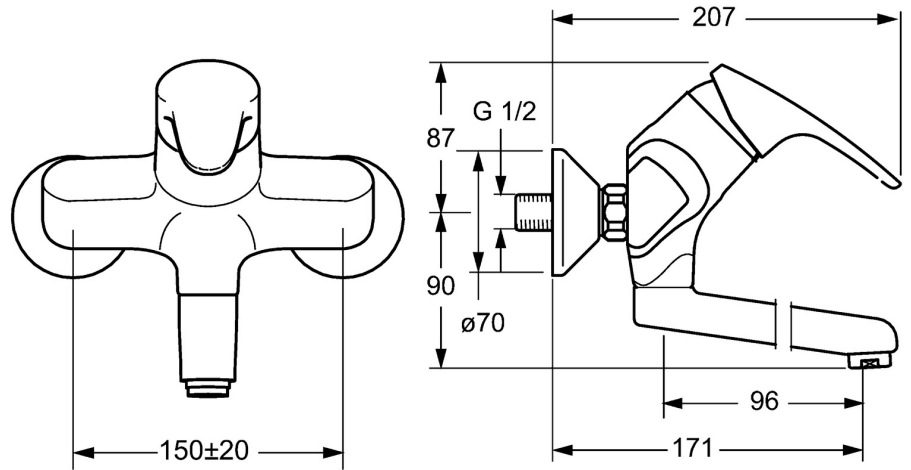

EAN: 4015474271418
static.hansa.com/01968283

- Wastafel
- Eengreeps
- Wandmontage
- Chrom
- Kristalheldere laminaire straal
- Hendel met warm-koud-aanduiding, Eengreeps bediend
- Temperatuurbegrenzer, Temperatuurbegrenzer (achteraf instelbaar)
- ϕ 48 mm keramisch Eco binnenwerk voor debiet en temperatuur instelling
- S-koppelingen met rozetten, Geïntegreerd afsluitventiel
- Kraanhuis gemaakt van DZR messing

Technische gegevens

Doorstromingseigenschappen

Verlaagde doorstroomhoeveelheid bij 3 bar	6.0 l/min
Doorstroomhoeveelheid bij 3 bar	12.0 l/min

Technische eigenschappen

DN-maat	DN15
Warmwatertoevoer	max. +80°C
Werkdruk	0.5-10 bar
Inbouwbreedte	150 ± 20 mm
Projection	171 mm
Terugstroom beveiliging (EN1717)	AA
Materiaal	brass