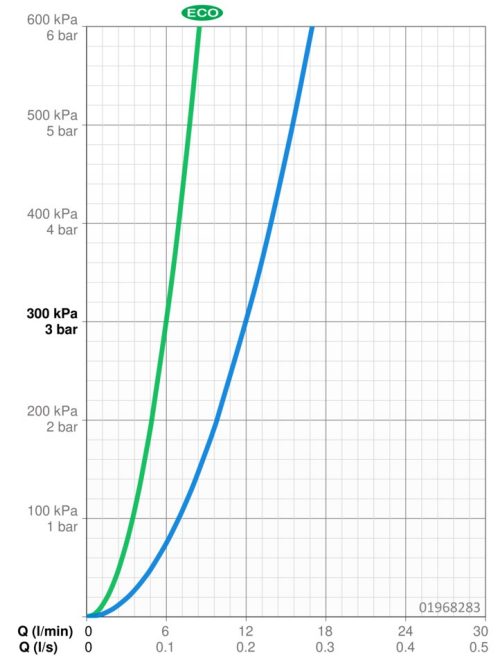

Technische gegevens

Doorstromingseigenschappen

Verlaagde doorstroomhoeveelheid bij 3 bar	6.0 l/min
Doorstroomhoeveelheid bij 3 bar	12.0 l/min

Technische eigenschappen

DN-maat	DN15
Warmwatertoevoer	max. +80°C
Werkdruk	0.5-10 bar
Inbouwbreedte	150 ± 20 mm
Projection	171 mm
Terugstroom beveiliging (EN1717)	AA
Materiaal	brass

Voorschriften

EN-norm	EN 817
Geluidsklasse	I (ISO 3822)

Toestemmingen en Verklaringen

KIWA	K6116/08
ABP	PA-IX 10132/IA
Verklaring van overeenstemming	DoC