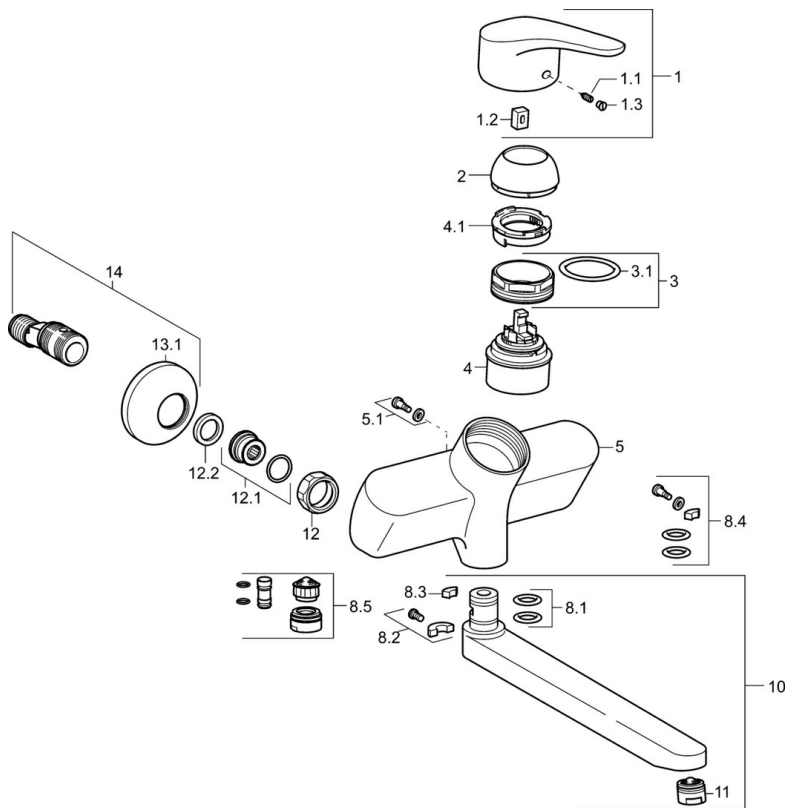

Technische gegevens

Doorstromingseigenschappen

Verlaagde doorstroomhoeveelheid bij 3 bar	6.0 l/min
Doorstroomhoeveelheid bij 3 bar	12.0 l/min

Technische eigenschappen

DN-maat	DN15
Warmwatertoevoer	max. +80°C
Werkdruk	0.5-10 bar
Inbouwbreedte	150 ± 20 mm
Projection	171 mm
Terugstroom beveiliging (EN1717)	AA
Materiaal	brass

Voorschriften

EN-norm	EN 817
Geluidsklasse	I (ISO 3822)

Toestemmingen en Verklaringen

KIWA	K6116/08
ABP	PA-IX 10132/IA
Verklaring van overeenstemming	DoC

Reserveonderdelen

SP01692283

	Naam	Code
1	Hendel, L=93 mm Chroom	01880083
1.1	Schroef, M5x8, SW2.5	59904755
1.2	Joint klassiek uitloop	59904778
1.3	Sierdop Grijs	59912112
2	Kap Chroom	59912638
3	Schroefoog, M50x1, SW45	59904775
3.1	O-ring, d 43x2.5	59911166
4	Binnenwerk, 4.8 eco	59904601
4.1	Hot water limiter	59904759
5.1	Bevestigingsschroeven, M6x12, AF2.5	59904804
8.1	O-ring, d 15x2.5	59910423
8.2	Temperatuurbegrenzer	59910421
8.2	Schroef, M6x10, 2,5	59911435
8.3	Temperatuurbegrenzer	59910422
8.4	Onderhoud set	59912230
8.5	Emptying valve	59912483
10	Uitloop, L=235 Chroom	59910417
10	Uitloop, L=96 Chroom	59910419
10	Uitloop, L=170 Chroom	59911183
10	Uitloop, L=145 Chroom	59911380
10	Uitloop, L=96 (2019-) Chroom	59914765
10	Uitloop, L=170 (2019-) Chroom	59914766
10	Uitloop, L=235 (2019-) Chroom	59914767
11	Mousseur, M24x1 A, low pressure Chroom	59902692
11	Mousseur, M24x1 STD PL HC A Laminar (2013-) Chroom	59914054
12	Aansluiting moer, G3/4, AF30	59902230
12.1	Toetreding	59913400
12.2	Borgring, 23.9x15.2x2	59902689
13.1	Afdekplaat Chroom	59904796
14	Afsluitb. Eccent. Koppel.+rosace., G1/2xG3/4 Chroom	59902034