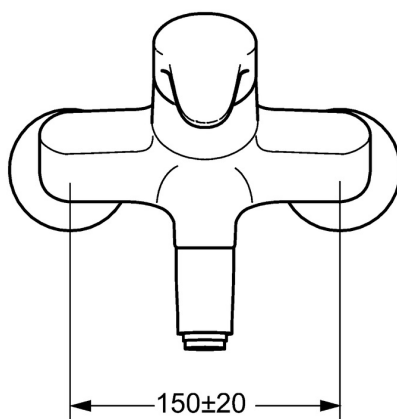

EAN: 4015474271418  
[static.hansa.com/01968283](http://static.hansa.com/01968283)

- Lavabo
- Monocomando
- Montaggio a parete
- Cromo
- Getto laminare
- Leva con simbolo F+C, Leva/Manopola monocomando
- Limitatore di temperatura, Limitatore di temperatura regolabile
- Cartuccia a dischi ceramici  $\phi$  48mm (Eco)
- Raccordi a S eccentrici, Valvola di arresto
- Ottone DZR

### Caratteristiche tecniche

Misura DN (dimensione nominale)	<b>DN15</b>
Fornitura di acqua calda	<b>max. +80°C</b>
Pressione di esercizio	<b>0.5-10 bar</b>
Profondità di installazione	<b>150 ± 20 mm</b>
Projection	<b>171 mm</b>
Backflow prevention (EN1717)	<b>AA</b>
Materiale	<b>Ottone</b>