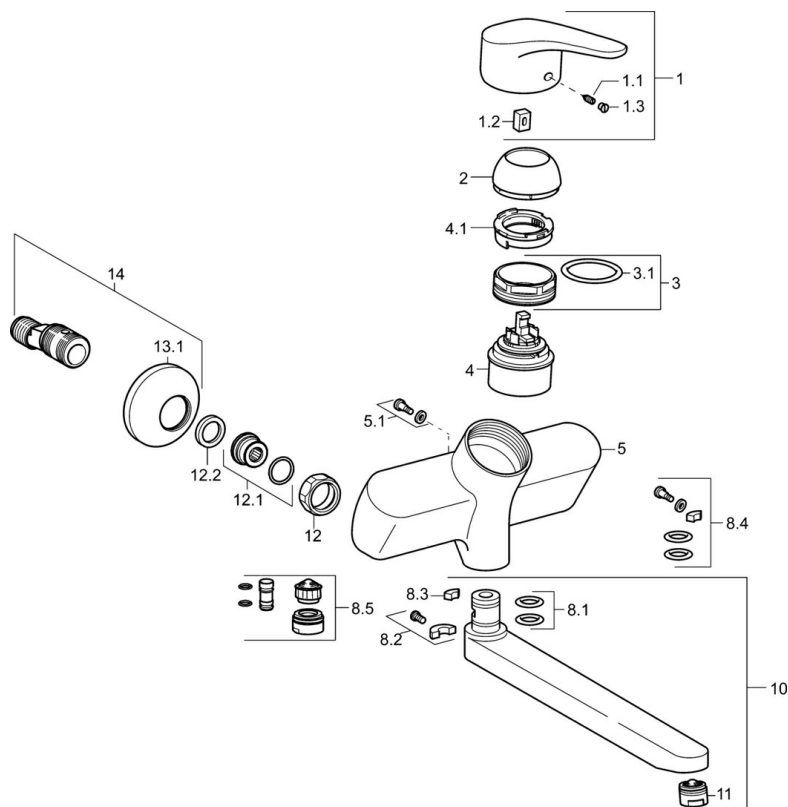

EAN: 4015474271418  
[static.hansa.com/01968283](http://static.hansa.com/01968283)

- Lavabo
- Monocomando
- Montaggio a parete
- Cromo
- Getto laminare
- Leva con simbolo F+C, Leva/Manopola monocomando
- Limitatore di temperatura, Limitatore di temperatura regolabile
- Cartuccia a dischi ceramici  $\phi$  48mm (Eco)
- Raccordi a S eccentrici, Valvola di arresto
- Ottone DZR

### Caratteristiche tecniche

Misura DN (dimensione nominale)	<b>DN15</b>
Fornitura di acqua calda	<b>max. +80°C</b>
Pressione di esercizio	<b>0.5-10 bar</b>
Profondità di installazione	<b>150 ± 20 mm</b>
Projection	<b>171 mm</b>
Backflow prevention (EN1717)	<b>AA</b>
Materiale	<b>Ottone</b>

## Parti di ricambio

### SP01692283

	Nome	Codice
1	Leva, L=93 mm Cromo	01880083
1.1	Screw, M5x8, SW2.5	59904755
1.2	Adattatore	59904778
1.3	Tappo Grigio	59912112
2	Cappuccio Cromo	59912638
3	Vite eye, M50x1, SW45	59904775
3.1	O-ring, d 43x2.5	59911166
4	Cartuccia, 4,8 eco	59904601
4.1	Hot water limiter	59904759
5.1	Viti di fissaggio, M6x12, AF2.5	59904804
8.1	O-ring, d 15x2.5	59910423
8.2	Pezzi di bloccaggio	59910421
8.2	Screw, M6x10, 2,5	59911435
8.3	Pezzi di bloccaggio	59910422
8.4	Set di manutenzione	59912230
8.5	Emptying valve	59912483
10	Bocca, L=235 Cromo	59910417
10	Bocca, L=96 Cromo	59910419
10	Bocca, L=170 Cromo	59911183
10	Bocca, L=145 Cromo	59911380
10	Bocca, L=96 (2019-) Cromo	59914765
10	Bocca, L=170 (2019-) Cromo	59914766
10	Bocca, L=235 (2019-) Cromo	59914767
11	Aereatore, M24x1 A, low pressure Cromo	59902692
11	Aereatore, M24x1 STD PL HC A Laminar (2013-) Cromo	59914054
12	Dado di collegamento, G3/4, AF30	59902230
12.1	Accessione	59913400
12.2	Anello di tenuta, 23.9x15.2x2	59902689
13.1	Piastra Cromo	59904796
14	Eccentrici con valvola di stop e rosette, G1/2xG3/4 Cromo	59902034