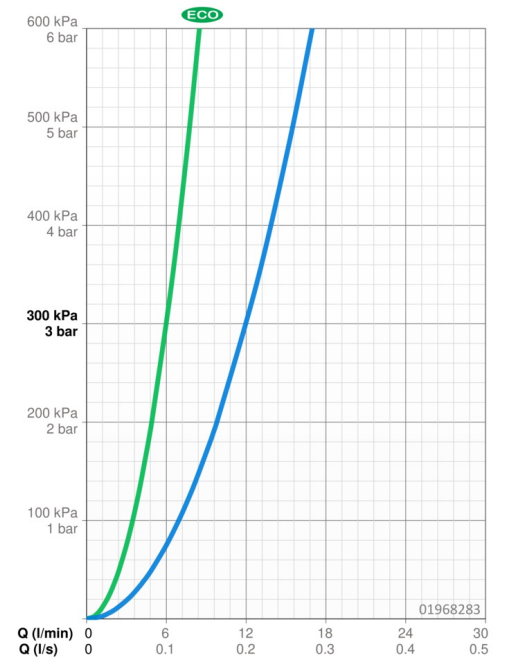

Dati tecnici

Caratteristiche flusso

Eco-flusso di portata a 3 bar	6.0 l/min
Portata 3 bar	12.0 l/min

Caratteristiche tecniche

Misura DN (dimensione nominale)	DN15
Fornitura di acqua calda	max. +80°C
Pressione di esercizio	0.5-10 bar
Profondità di installazione	150 ± 20 mm
Projection	171 mm
Backflow prevention (EN1717)	AA
Materiale	Ottone

Norme

Standard EN	EN 817
Classe di rumorosità	I (ISO 3822)

Certificati/Dichiarazioni

KIWA	K6116/08
ABP	PA-IX 10132/IA
Dichiarazione di conformità	DoC