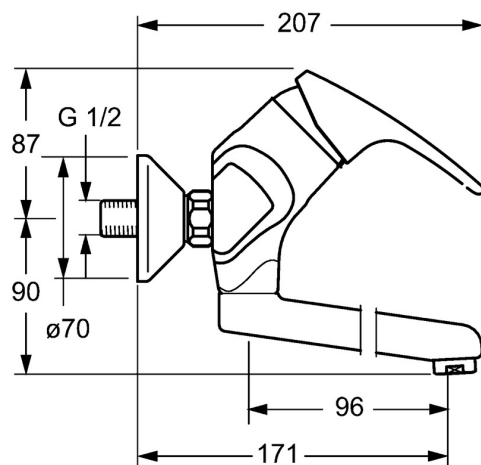

EAN: 4015474271418  
[static.hansa.com/01968283](http://static.hansa.com/01968283)

- Lavabo
- Monocomando
- Montaggio a parete
- Cromo
- Getto laminare
- Leva con simbolo F+C, Leva/Manopola monocomando
- Limitatore di temperatura, Limitatore di temperatura regolabile
- Cartuccia a dischi ceramici  $\phi$  48mm (Eco)
- Raccordi a S eccentrici, Valvola di arresto
- Ottone DZR

## Dati tecnici

### Caratteristiche tecniche

Misura DN (dimensione nominale)	<b>DN15</b>
Fornitura di acqua calda	<b>max. +80°C</b>
Pressione di esercizio	<b>0.5-10 bar</b>
Profondità di installazione	<b>150 ± 20 mm</b>
Projection	<b>171 mm</b>
Backflow prevention (EN1717)	<b>AA</b>
Materiale	<b>Ottone</b>

### SP01692283

	Nome	Codice
1	Leva, L=93 mm Cromo	01880083
1.1	Screw, M5x8, SW2.5	59904755
1.2	Adattatore	59904778
1.3	Tappo Grigio	59912112
2	Cappuccio Cromo	59912638
3	Vite eye, M50x1, SW45	59904775
3.1	O-ring, d 43x2.5	59911166
4	Cartuccia, 4,8 eco	59904601
4.1	Hot water limiter	59904759
5.1	Viti di fissaggio, M6x12, AF2.5	59904804
8.1	O-ring, d 15x2.5	59910423
8.2	Pezzi di bloccaggio	59910421
8.2	Screw, M6x10, 2,5	59911435
8.3	Pezzi di bloccaggio	59910422
8.4	Set di manutenzione	59912230
8.5	Emptying valve	59912483
10	Bocca, L=235 Cromo	59910417
10	Bocca, L=96 Cromo	59910419
10	Bocca, L=170 Cromo	59911183
10	Bocca, L=145 Cromo	59911380
10	Bocca, L=96 (2019-) Cromo	59914765
10	Bocca, L=170 (2019-) Cromo	59914766
10	Bocca, L=235 (2019-) Cromo	59914767
11	Aereatore, M24x1 A, low pressure Cromo	59902692
11	Aereatore, M24x1 STD PL HC A Laminar (2013-) Cromo	59914054
12	Dado di collegamento, G3/4, AF30	59902230
12.1	Accessione	59913400
12.2	Anello di tenuta, 23.9x15.2x2	59902689
13.1	Piastra Cromo	59904796
14	Eccentrici con valvola di stop e rosette, G1/2xG3/4 Cromo	59902034