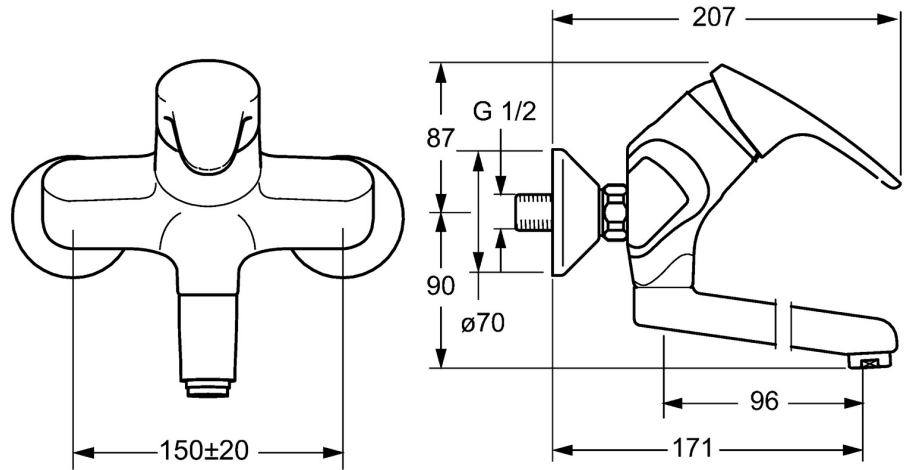

EAN: 4015474271418  
[static.hansa.com/01968283](https://static.hansa.com/01968283)

- Waschtisch
- Einhebelmischer
- Wandmontage
- Chrom
- Kristallklarer Laminarstrahl
- Hebel mit W+K-Kennzeichnung, Einhandbedienhebel/Griff
- Temperaturbegrenzer, Heißwassersperre einstellbar (im Lieferumfang enthalten)
- HANSAECO  $\varnothing$  4.8 Steuerpatrone mit keramischen Dichtscheiben zur Wassermengen- und Temperatureinstellung. Wasserbremse bei ca. 60% Wassermenge
- S-Anschlüsse, mit integrierter Vorabsperrung
- Armaturenkörper aus entzinkungsbeständigem Messing (DZR)

## Technische Daten

### Technische Eigenschaften

DN-Größe (Nennmaß)	<b>DN15</b>
Warmwasserversorgung	<b>max. +80°C</b>
Arbeitsdruck	<b>0.5-10 bar</b>
Installationsabstand	<b>150 ± 20 mm</b>
Ausladung	<b>171 mm</b>
Sicherungseinrichtung (EN1717)	<b>AA</b>
Werkstoff	<b>Messing</b>

### SP01692283

	Name	Art.-Nr.
1	Hebel, L=93 mm	01880083
1.1	Schraube, M5x8, SW2.5	59904755
1.2	Kunststoffadapter	59904778
1.3	Dekorkappe Grau	59912112
2	Abdeckkappe	59912638
3	Ringschraube, M50x1, SW45	59904775
3.1	O-Ring, d 43x2.5	59911166
4	Kartusche, 4,8 eco	59904601
4.1	Warmwasser Begrenzer	59904759
5.1	Befestigungsschraube, M6x12, AF2.5	59904804
8.1	O-Ring, d 15x2.5	59910423
8.2	Begrenzer	59910421
8.2	Schraube, M6x10, 2,5	59911435
8.3	Begrenzer	59910422
8.4	Wartungsset	59912230
8.5	Entleerungsventil	59912483
10	Auslauf, L=235	59910417
10	Auslauf, L=96	59910419
10	Auslauf, L=170	59911183
10	Auslauf, L=145	59911380
10	Auslauf, L=96 (2019-)	59914765
10	Auslauf, L=170 (2019-)	59914766
10	Auslauf, L=235 (2019-)	59914767
11	Luftsprudler, M24x1 A, low pressure	59902692
11	Luftsprudler, M24x1 STD PL HC A Laminar (2013-)	59914054
12	Anschlussmutter, G3/4, AF30	59902230
12.1	Verbinder	59913400
12.2	Haltering, 23.9x15.2x2	59902689
13.1	Rosette	59904796
14	Excenteranschluss f.Stopventil u. Rosetten, G1/2xG3/4	59902034