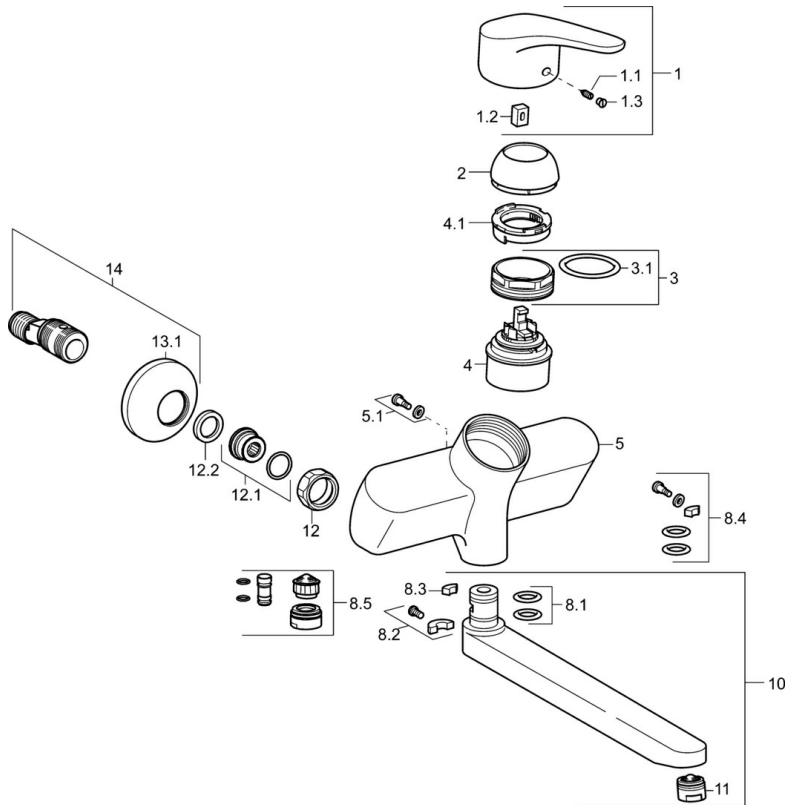

EAN: 4015474271418  
[static.hansa.com/01968283](https://static.hansa.com/01968283)

- Waschtisch
- Einhebelmischer
- Wandmontage
- Chrom
- Kristallklarer Laminarstrahl
- Hebel mit W+K-Kennzeichnung, Einhandbedienhebel/Griff
- Temperaturbegrenzer, Heißwassersperre einstellbar (im Lieferumfang enthalten)
- HANSAECO  $\varnothing$  4.8 Steuerpatrone mit keramischen Dichtscheiben zur Wassermengen- und Temperatureinstellung. Wasserbremse bei ca. 60% Wassermenge
- S-Anschlüsse, mit integrierter Vorabsperrung
- Armaturenkörper aus entzinkungsbeständigem Messing (DZR)

### Technische Eigenschaften

DN-Größe (Nennmaß)	<b>DN15</b>
Warmwasserversorgung	<b>max. +80°C</b>
Arbeitsdruck	<b>0.5-10 bar</b>
Installationsabstand	<b>150 ± 20 mm</b>
Ausladung	<b>171 mm</b>
Sicherungseinrichtung (EN1717)	<b>AA</b>
Werkstoff	<b>Messing</b>

### SP01692283

	Name	Art.-Nr.
1	Hebel, L=93 mm	01880083
1.1	Schraube, M5x8, SW2.5	59904755
1.2	Kunststoffadapter	59904778
1.3	Dekorkappe Grau	59912112
2	Abdeckkappe	59912638
3	Ringschraube, M50x1, SW45	59904775
3.1	O-Ring, d 43x2.5	59911166
4	Kartusche, 4,8 eco	59904601
4.1	Warmwasser Begrenzer	59904759
5.1	Befestigungsschraube, M6x12, AF2.5	59904804
8.1	O-Ring, d 15x2.5	59910423
8.2	Begrenzer	59910421
8.2	Schraube, M6x10, 2,5	59911435
8.3	Begrenzer	59910422
8.4	Wartungsset	59912230
8.5	Entleerungsventil	59912483
10	Auslauf, L=235	59910417
10	Auslauf, L=96	59910419
10	Auslauf, L=170	59911183
10	Auslauf, L=145	59911380
10	Auslauf, L=96 (2019-)	59914765
10	Auslauf, L=170 (2019-)	59914766
10	Auslauf, L=235 (2019-)	59914767
11	Luftsprudler, M24x1 A, low pressure	59902692
11	Luftsprudler, M24x1 STD PL HC A Laminar (2013-)	59914054
12	Anschlussmutter, G3/4, AF30	59902230
12.1	Verbinder	59913400
12.2	Haltering, 23.9x15.2x2	59902689
13.1	Rosette	59904796
14	Excenteranschluss f.Stopventil u. Rosetten, G1/2xG3/4	59902034