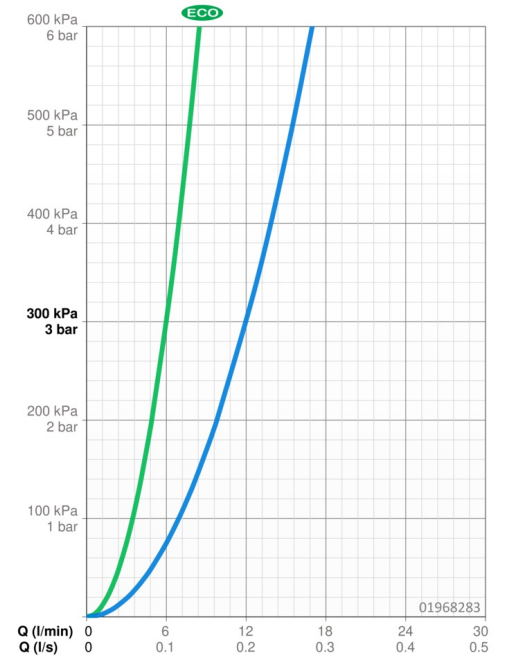

Technische Daten

Durchflusseigenschaften

Spar-Durchfluss bei 3 bar	6.0 l/min
Durchfluss bei 3 bar	12.0 l/min

Technische Eigenschaften

DN-Größe (Nennmaß)	DN15
Warmwasserversorgung	max. +80°C
Arbeitsdruck	0.5-10 bar
Installationsabstand	150 ± 20 mm
Ausladung	171 mm
Sicherungseinrichtung (EN1717)	AA
Werkstoff	Messing

Vorschriften

EN Standard	EN 817
Geräuschklasse	I (ISO 3822)

Zulassungen und Deklarationen

KIWA	K6116/08
ABP	PA-IX 10132/IA
Konformitätserklärung	DoC