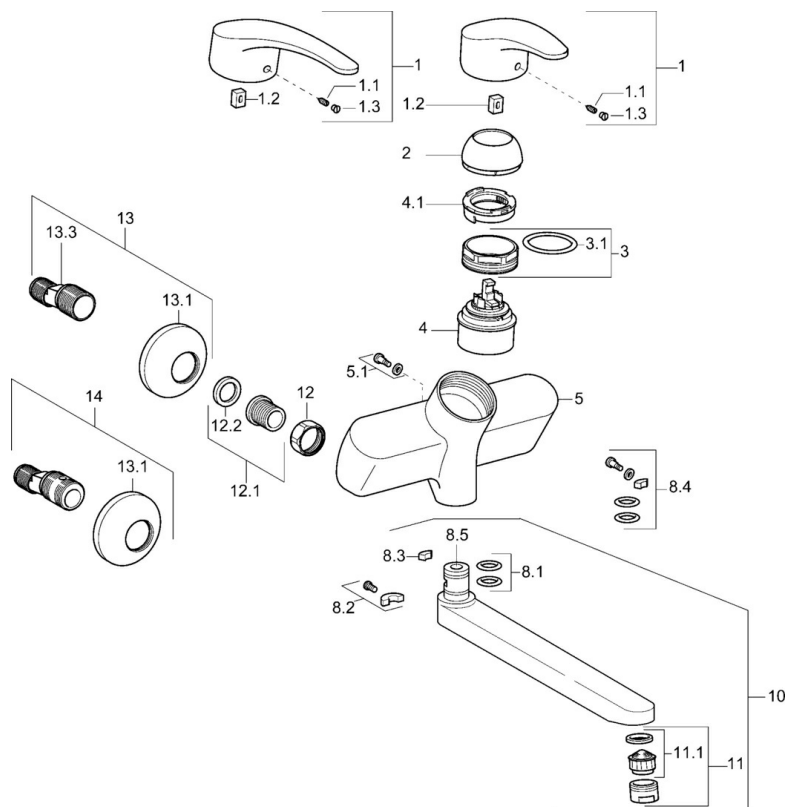

EAN: 4015474080065  
[static.hansa.com/01968273](http://static.hansa.com/01968273)

- Umývadlo
- Jednopáková
- Nástenná montáž
- Chróm
- CASCADE® - aerátor
- Jedna ovládací páka / rukovät, Páka so symbolom teplej a studenej vody
- Funkcie pre nastavenie maximálnej teploty a prietoku vody, Nastaviteľný obmedzovač teploty vody (súčasť dodávky, možnosť dodatočnej inštalácie)
- $\phi$  48 mm keramická Eco kartuša pre ovládanie teploty a prietoku vody
- Tlmiče
- Vodné cesty bez poniklovania

### Technické vlastnosti

Dodávka teplej vody	max. +80°C
Pracovný tlak	0.5-10 bar
Spätná klapka (STN EN 1717)	AA
Materiál	Mosadz

### SP01692173

	Názov	Kód
1	Dlhý páka, L=138	01880076
1	Ovládacia rukoväť, L=87 mm	59914195
1.1	Skrutka, M5x8, SW2.5	59904755
1.2	Klzné puzdro	59904778
1.3	Záslepka Sivá	59912112
2	Krytka	59912638
3	Očné skrutka, M50x1, SW45	59904775
3.1	O-kružok, d 43x2.5	59911166
4	Kartuš, 4.8 eco	59904601
4.1	Hot water limiter	59904759
5.1	Upevňovacia skrutka, M6x12, AF2.5	59904804
8.1	O-kružok, d 15x2.5	59910423
8.2	Obmedzovač	59910421
8.2	Skrutka, M6x10, 2,5	59911435
8.3	Obmedzovač	59910422
8.4	Sada na údržbu	59912230
8.5		59912483
10	Výtokové rameno, L=235	59910417
10	Výtokové rameno, L=96	59910419
10	Výtokové rameno, L=170	59911183
10	Výtokové rameno, L=145	59911380
10	Výtokové rameno, L=96 (2019-)	59914765
10	Výtokové rameno, L=170 (2019-)	59914766
10	Výtokové rameno, L=235 (2019-)	59914767
11	Aerator, M24x1 Z	59906826
11	Aerator, M24x1 STD PL HC A Laminar (2013-)	59914054
12	Pripojovacie matice, G3/4, AF30	59902230
12.1	Seat, G1/2, L, WAF10	59904618
12.2	Tesniaci krúžok, 23.9x15.2x2	59902689
13	Excentrický, G3/4xG1/2	59904793
13.1	Kryt príruby	59904796
13.3	Excentrická spojka, G3/4xG1/2, DN15	59910254
14	Etážky s guľovým ventilom a ružicou, G1/2xG3/4	59902034