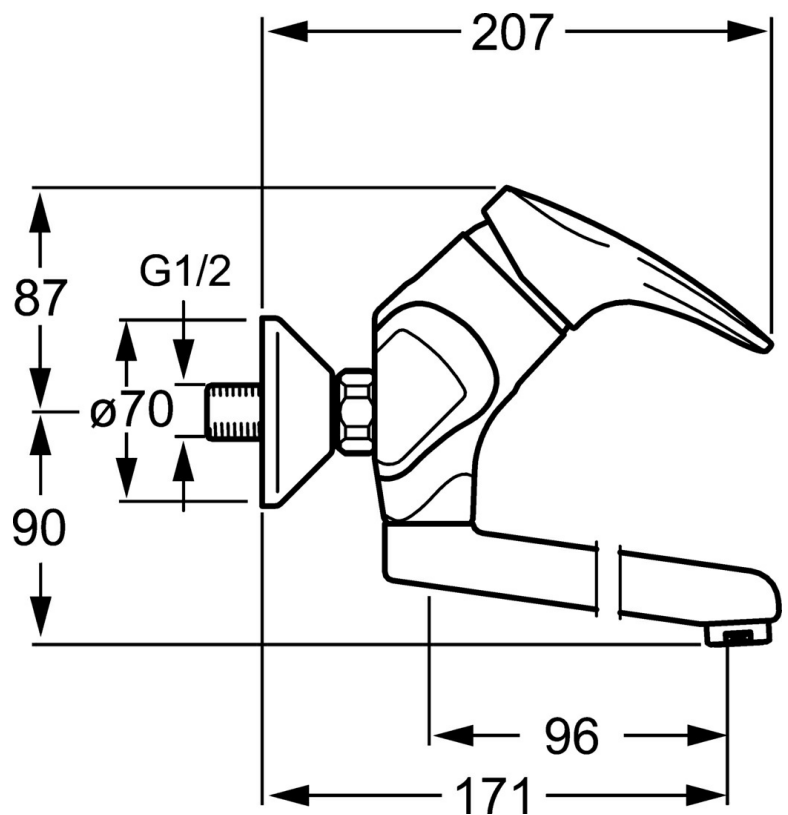

EAN: 4015474080065  
[static.hansa.com/01968273](http://static.hansa.com/01968273)

- Umývadlo
- Jednopáková
- Nástenná montáž
- Chróm
- CASCADE® - aerátor
- Jedna ovládací páka / rukovät, Páka so symbolom teplej a studenej vody
- Funkcie pre nastavenie maximálnej teploty a prietoku vody, Nastaviteľný obmedzovač teploty vody (súčasť dodávky, možnosť dodatočnej inštalácie)
- $\phi$  48 mm keramická Eco kartuša pre ovládanie teploty a prietoku vody
- Tlmiče
- Vodné cesty bez poniklovania

### Technické vlastnosti

Dodávka teplej vody	max. +80°C
Pracovný tlak	0.5-10 bar
Spätná klapka (STN EN 1717)	AA
Materiál	Mosadz

### SP01692173

	Názov	Kód
1	Dlhý páka, L=138	01880076
1	Ovládacia rukoväť, L=87 mm	59914195
1.1	Skrutka, M5x8, SW2.5	59904755
1.2	Klzné puzdro	59904778
1.3	Záslepka Sivá	59912112
2	Krytka	59912638
3	Očné skrutka, M50x1, SW45	59904775
3.1	O-kružok, d 43x2.5	59911166
4	Kartuš, 4.8 eco	59904601
4.1	Hot water limiter	59904759
5.1	Upevňovacia skrutka, M6x12, AF2.5	59904804
8.1	O-kružok, d 15x2.5	59910423
8.2	Obmedzovač	59910421
8.2	Skrutka, M6x10, 2,5	59911435
8.3	Obmedzovač	59910422
8.4	Sada na údržbu	59912230
8.5		59912483
10	Výtokové rameno, L=235	59910417
10	Výtokové rameno, L=96	59910419
10	Výtokové rameno, L=170	59911183
10	Výtokové rameno, L=145	59911380
10	Výtokové rameno, L=96 (2019-)	59914765
10	Výtokové rameno, L=170 (2019-)	59914766
10	Výtokové rameno, L=235 (2019-)	59914767
11	Aerator, M24x1 Z	59906826
11	Aerator, M24x1 STD PL HC A Laminar (2013-)	59914054
12	Pripojovacie matice, G3/4, AF30	59902230
12.1	Seat, G1/2, L, WAF10	59904618
12.2	Tesniaci krúžok, 23.9x15.2x2	59902689
13	Excentrický, G3/4xG1/2	59904793
13.1	Kryt príruby	59904796
13.3	Excentrická spojka, G3/4xG1/2, DN15	59910254
14	Etážky s guľovým ventilom a ružicou, G1/2xG3/4	59902034