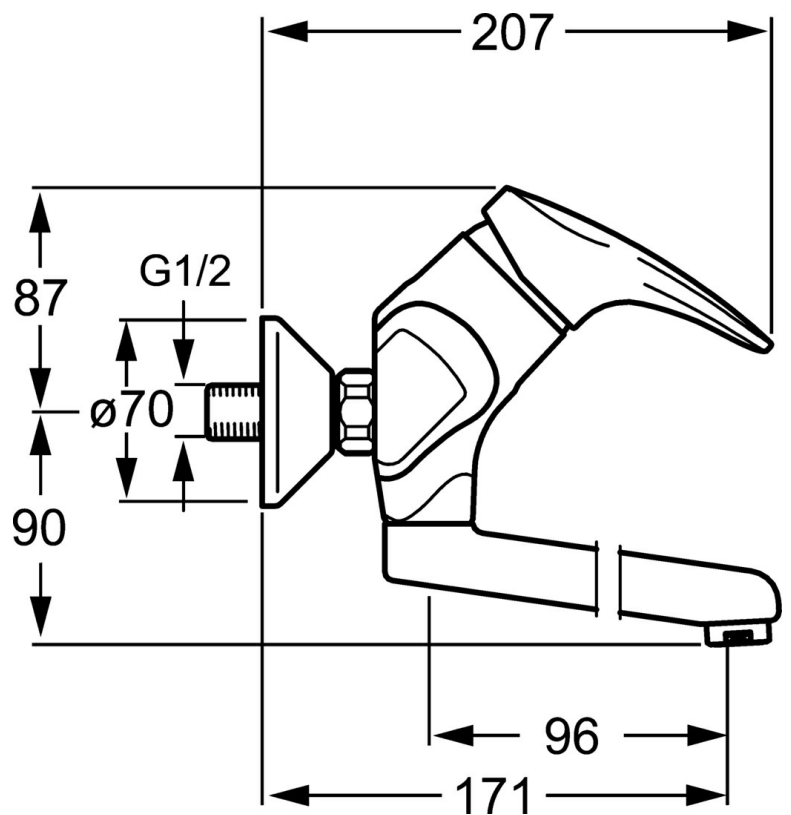

EAN: 4015474080065
static.hansa.com/01968273

- Wastafel
- Eengreeps
- Wandmontage
- Chroom
- CASCADE® mousseur
- Eengreeps bediend, Hendel met warm-koud-aanduiding
- Temperatuurbegrenzer, Temperatuurbegrenzer (achteraf instelbaar)
- \varnothing 48 mm keramisch Eco binnenwerk voor debiet en temperatuur instelling
- Geluidsdemper(s)
- Oppervlakte met watercontact zonder nikkelcoating

Technische gegevens

Technische eigenschappen

Warmwatertoevoer	max. +80°C
Werkdruk	0.5-10 bar
Terugstroom beveiliging (EN1717)	AA
Materiaal	brass

Voorschriften

EN-norm	EN 817
---------	--------

Reserveonderdelen

SP01692173

	Naam	Code
1	Lange hendel, L=138 Chroom	01880076
1	Hendel, L=87 mm	59914195
1.1	Schroef, M5x8, SW2.5	59904755
1.2	Joint klassiek uitloop	59904778
1.3	Sierdop Grijs	59912112
2	Kap Chroom	59912638
3	Schroefoog, M50x1, SW45	59904775
3.1	O-ring, d 43x2.5	59911166
4	Binnenwerk, 4.8 eco	59904601
4.1	Hot water limiter	59904759
5.1	Bevestigingsschroeven, M6x12, AF2.5	59904804
8.1	O-ring, d 15x2.5	59910423
8.2	Temperatuurbegrenzer	59910421
8.2	Schroef, M6x10, 2,5	59911435
8.3	Temperatuurbegrenzer	59910422
8.4	Onderhoud set	59912230
8.5	Emptying valve	59912483
10	Uitloop, L=235 Chroom	59910417
10	Uitloop, L=96 Chroom	59910419
10	Uitloop, L=170 Chroom	59911183
10	Uitloop, L=145 Chroom	59911380
10	Uitloop, L=96 (2019-) Chroom	59914765
10	Uitloop, L=170 (2019-) Chroom	59914766
10	Uitloop, L=235 (2019-) Chroom	59914767
11	Mousseur, M24x1 Z Chroom	59906826
11	Mousseur, M24x1 STD PL HC A Laminar (2013-) Chroom	59914054
12	Aansluiting moer, G3/4, AF30	59902230
12.1	Zetel, G1/2, L, WAF10	59904618
12.2	Borgring, 23.9x15.2x2	59902689
13	Excentrieke, G3/4xG1/2 Chroom	59904793
13.1	Afdekplaat Chroom	59904796
13.3	Excentrieke aansluiting, G3/4xG1/2, DN15	59910254
14	Afsluitb. Eccent. Koppel.+rosace., G1/2xG3/4 Chroom	59902034