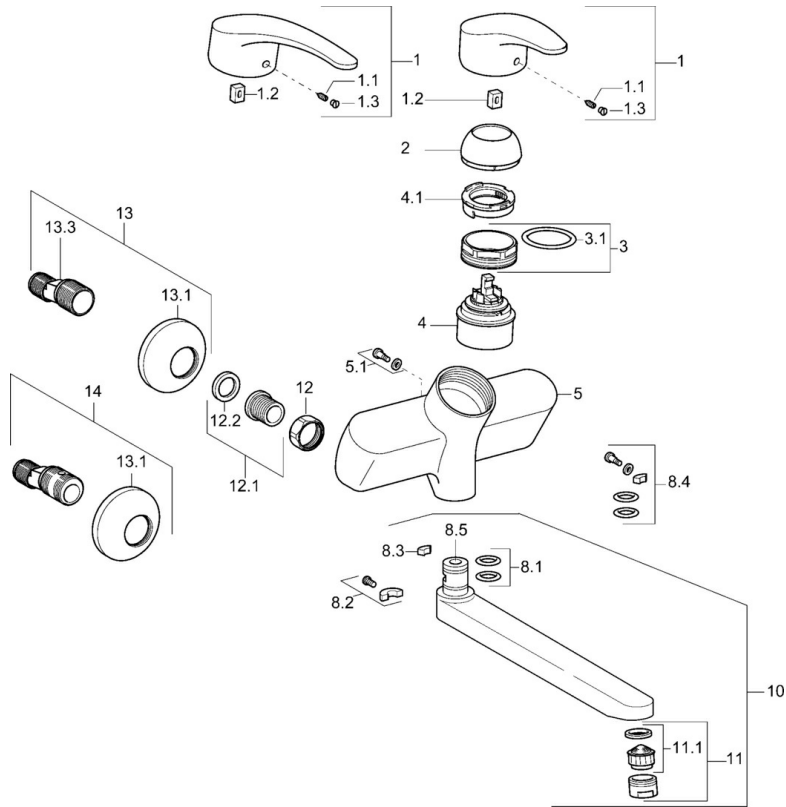

EAN: 4015474080065
static.hansa.com/01968273

- Wastafel
- Eengreeps
- Wandmontage
- Chroom
- CASCADE® mousseur
- Eengreeps bediend, Hendel met warm-koud-aanduiding
- Temperatuurbegrenzer, Temperatuurbegrenzer (achteraf instelbaar)
- \varnothing 48 mm keramisch Eco binnenwerk voor debiet en temperatuur instelling
- Geluidsdemper(s)
- Oppervlakte met watercontact zonder nikkelcoating

Technische gegevens

Technische eigenschappen

Warmwatertoevoer	max. +80°C
Werkdruk	0.5-10 bar
Terugstroom beveiliging (EN1717)	AA
Materiaal	brass

Voorschriften

EN-norm	EN 817
---------	--------

Reserveonderdelen

SP01692173

	Naam	Code
1	Lange hendel, L=138 Chroom	01880076
1	Hendel, L=87 mm	59914195
1.1	Schroef, M5x8, SW2.5	59904755
1.2	Joint klassiek uitloop	59904778
1.3	Sierdop Grijs	59912112
2	Kap Chroom	59912638
3	Schroefoog, M50x1, SW45	59904775
3.1	O-ring, d 43x2.5	59911166
4	Binnenwerk, 4.8 eco	59904601
4.1	Hot water limiter	59904759
5.1	Bevestigingsschroeven, M6x12, AF2.5	59904804
8.1	O-ring, d 15x2.5	59910423
8.2	Temperatuurbegrenzer	59910421
8.2	Schroef, M6x10, 2,5	59911435
8.3	Temperatuurbegrenzer	59910422
8.4	Onderhoud set	59912230
8.5	Emptying valve	59912483
10	Uitloop, L=235 Chroom	59910417
10	Uitloop, L=96 Chroom	59910419
10	Uitloop, L=170 Chroom	59911183
10	Uitloop, L=145 Chroom	59911380
10	Uitloop, L=96 (2019-) Chroom	59914765
10	Uitloop, L=170 (2019-) Chroom	59914766
10	Uitloop, L=235 (2019-) Chroom	59914767
11	Mousseur, M24x1 Z Chroom	59906826
11	Mousseur, M24x1 STD PL HC A Laminar (2013-) Chroom	59914054
12	Aansluiting moer, G3/4, AF30	59902230
12.1	Zetel, G1/2, L, WAF10	59904618
12.2	Borgring, 23.9x15.2x2	59902689
13	Excentrieke, G3/4xG1/2 Chroom	59904793
13.1	Afdekplaat Chroom	59904796
13.3	Excentrieke aansluiting, G3/4xG1/2, DN15	59910254
14	Afsluitb. Eccent. Koppel.+rosace., G1/2xG3/4 Chroom	59902034