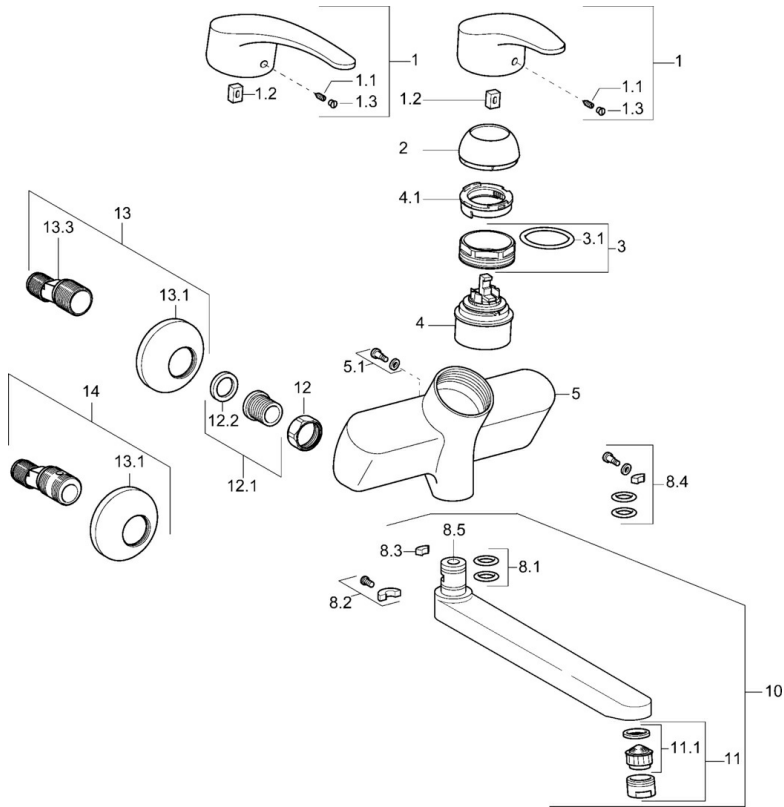

EAN: 4015474080065  
[static.hansa.com/01968273](https://static.hansa.com/01968273)

- Waschtisch
- Einhebelmischer
- Wandmontage
- Chrom
- CASCADE® Strahlregler
- Einhandbedienhebel/Griff, Hebel mit W+K-Kennzeichnung
- Temperaturbegrenzer, Heißwassersperre einstellbar (im Lieferumfang enthalten)
- HANSAECO  $\varnothing$  4.8 Steuerpatrone mit keramischen Dichtscheiben zur Wassermengen- und Temperatureinstellung. Wasserbremse bei ca. 60% Wassermenge
- Schalldämpfer
- Wasserwege ohne Nickelbeschichtung

## Technische Daten

### Technische Eigenschaften

Warmwasserversorgung	max. +80°C
Arbeitsdruck	0.5-10 bar
Sicherungseinrichtung (EN1717)	AA
Werkstoff	Messing

### SP01692173

	Name	Art.-Nr.
1	Langer Hebel, L=138	01880076
1	Hebel, L=87 mm	59914195
1.1	Schraube, M5x8, SW2.5	59904755
1.2	Kunststoffadapter	59904778
1.3	Dekorkappe Grau	59912112
2	Abdeckkappe	59912638
3	Ringschraube, M50x1, SW45	59904775
3.1	O-Ring, d 43x2.5	59911166
4	Kartusche, 4,8 eco	59904601
4.1	Warmwasser Begrenzer	59904759
5.1	Befestigungsschraube, M6x12, AF2.5	59904804
8.1	O-Ring, d 15x2.5	59910423
8.2	Begrenzer	59910421
8.2	Schraube, M6x10, 2,5	59911435
8.3	Begrenzer	59910422
8.4	Wartungsset	59912230
8.5	Entleerungsventil	59912483
10	Auslauf, L=235	59910417
10	Auslauf, L=96	59910419
10	Auslauf, L=170	59911183
10	Auslauf, L=145	59911380
10	Auslauf, L=96 (2019-)	59914765
10	Auslauf, L=170 (2019-)	59914766
10	Auslauf, L=235 (2019-)	59914767
11	Luftsprudler, M24x1 Z	59906826
11	Luftsprudler, M24x1 STD PL HC A Laminar (2013-)	59914054
12	Anschlussmutter, G3/4, AF30	59902230
12.1	Sitz, G1/2, L, WAF10	59904618
12.2	Haltering, 23.9x15.2x2	59902689
13	S-Anschluss, G3/4xG1/2	59904793
13.1	Rosette	59904796
13.3	Exzenter-Anschluss, G3/4xG1/2, DN15	59910254
14	Excenteranschluss f.Stopventil u. Rosetten, G1/2xG3/4	59902034