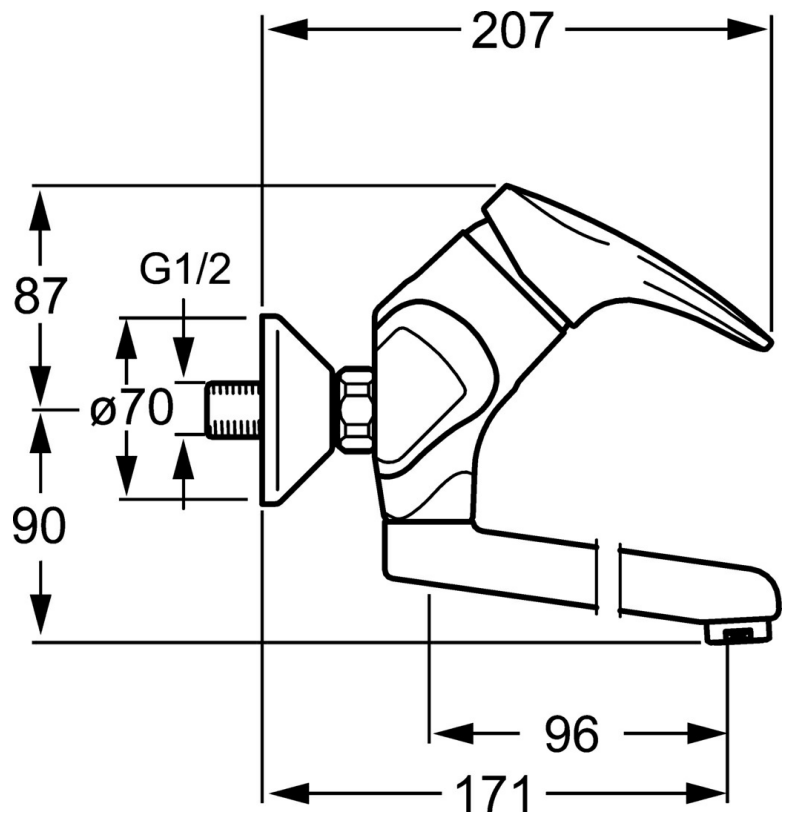

EAN: 4015474080065  
[static.hansa.com/01968273](https://static.hansa.com/01968273)

- Waschtisch
- Einhebelmischer
- Wandmontage
- Chrom
- CASCADE® Strahlregler
- Einhandbedienhebel/Griff, Hebel mit W+K-Kennzeichnung
- Temperaturbegrenzer, Heißwassersperre einstellbar (im Lieferumfang enthalten)
- HANSAECO  $\varnothing$  4.8 Steuerpatrone mit keramischen Dichtscheiben zur Wassermengen- und Temperatureinstellung. Wasserbremse bei ca. 60% Wassermenge
- Schalldämpfer
- Wasserwege ohne Nickelbeschichtung

## Technische Daten

### Technische Eigenschaften

Warmwasserversorgung	max. +80°C
Arbeitsdruck	0.5-10 bar
Sicherungseinrichtung (EN1717)	AA
Werkstoff	Messing

### SP01692173

	Name	Art.-Nr.
1	Langer Hebel, L=138	01880076
1	Hebel, L=87 mm	59914195
1.1	Schraube, M5x8, SW2.5	59904755
1.2	Kunststoffadapter	59904778
1.3	Dekorkappe Grau	59912112
2	Abdeckkappe	59912638
3	Ringschraube, M50x1, SW45	59904775
3.1	O-Ring, d 43x2.5	59911166
4	Kartusche, 4,8 eco	59904601
4.1	Warmwasser Begrenzer	59904759
5.1	Befestigungsschraube, M6x12, AF2.5	59904804
8.1	O-Ring, d 15x2.5	59910423
8.2	Begrenzer	59910421
8.2	Schraube, M6x10, 2,5	59911435
8.3	Begrenzer	59910422
8.4	Wartungsset	59912230
8.5	Entleerungsventil	59912483
10	Auslauf, L=235	59910417
10	Auslauf, L=96	59910419
10	Auslauf, L=170	59911183
10	Auslauf, L=145	59911380
10	Auslauf, L=96 (2019-)	59914765
10	Auslauf, L=170 (2019-)	59914766
10	Auslauf, L=235 (2019-)	59914767
11	Luftsprudler, M24x1 Z	59906826
11	Luftsprudler, M24x1 STD PL HC A Laminar (2013-)	59914054
12	Anschlussmutter, G3/4, AF30	59902230
12.1	Sitz, G1/2, L, WAF10	59904618
12.2	Haltering, 23.9x15.2x2	59902689
13	S-Anschluss, G3/4xG1/2	59904793
13.1	Rosette	59904796
13.3	Exzenter-Anschluss, G3/4xG1/2, DN15	59910254
14	Excenteranschluss f.Stopventil u. Rosetten, G1/2xG3/4	59902034