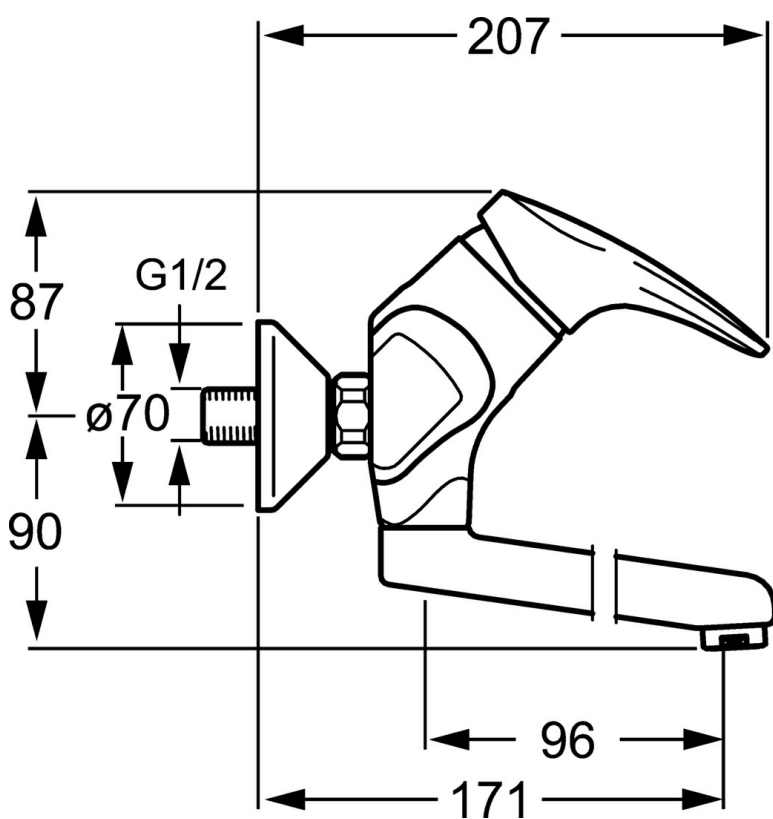

EAN: 4015474080065
static.hansa.com/01968273

- Umyvadlo
- Jednopáková
- Montáž na zeď
- Chrom
- CASCADE® aerátor
- Jedna ovládací páka / rukojeť, Páka se symboly teplé a studené vody
- Funkce pro nastavení maximální teploty a průtoku vody, Nastavitelný omezovač teploty vody (součástí dodávky, možnost dodatečné instalace)
- \varnothing 48 mm keramická eco kartuše pro ovládání teploty a průtoku vody
- Tlumiče
- Vodní cesty bez poniklování

Technické údaje

Technické vlastnosti

Zdroj teplé vody	max. +80°C
Pracovní tlak	0.5-10 bar
Zabezpečení proti zpětnému toku (ČSN EN 1717)	AA
Materiál	Mosaz

Předpisy

Norma EN	EN 817
----------	--------

Náhradní díly

SP01692173

	Název	Kód
1	Dlouhá páka, L=138	01880076
1	Páka, L=87 mm	59914195
1.1	Šroub, M5x8, SW2.5	59904755
1.2	Kluzné pouzdro (osazené)	59904778
1.3	Záslepka Šedá	59912112
2	Krytka	59912638
3	Oční šroub, M50x1, SW45	59904775
3.1	O-kroužek, d 43x2.5	59911166
4	Kartuše, 4.8 eco	59904601
4.1	Hot water limiter	59904759
5.1	Upevňovací šroub, M6x12, AF2.5	59904804
8.1	O-kroužek, d 15x2.5	59910423
8.2	Omezovač	59910421
8.2	Šroub, M6x10, 2,5	59911435
8.3	Omezovač	59910422
8.4	Sada na údržbu	59912230
8.5	Emptying valve	59912483
10	Výtokové rameno, L=235	59910417
10	Výtokové rameno, L=96	59910419
10	Výtokové rameno, L=170	59911183
10	Výtokové rameno, L=145	59911380
10	Výtokové rameno, L=96 (2019-)	59914765
10	Výtokové rameno, L=170 (2019-)	59914766
10	Výtokové rameno, L=235 (2019-)	59914767
11	Aerator, M24x1 Z	59906826
11	Aerator, M24x1 STD PL HC A Laminar (2013-)	59914054
12	Připojovací matice, G3/4, AF30	59902230
12.1	Seat, G1/2, L, WAF10	59904618
12.2	Těsnící kroužek, 23.9x15.2x2	59902689
13	Excentrický, G3/4xG1/2	59904793
13.1	Kryt příruby	59904796
13.3	Excentrická spojka, G3/4xG1/2, DN15	59910254
14	Etážky s kulovým ventilem a růžicí, G1/2xG3/4	59902034