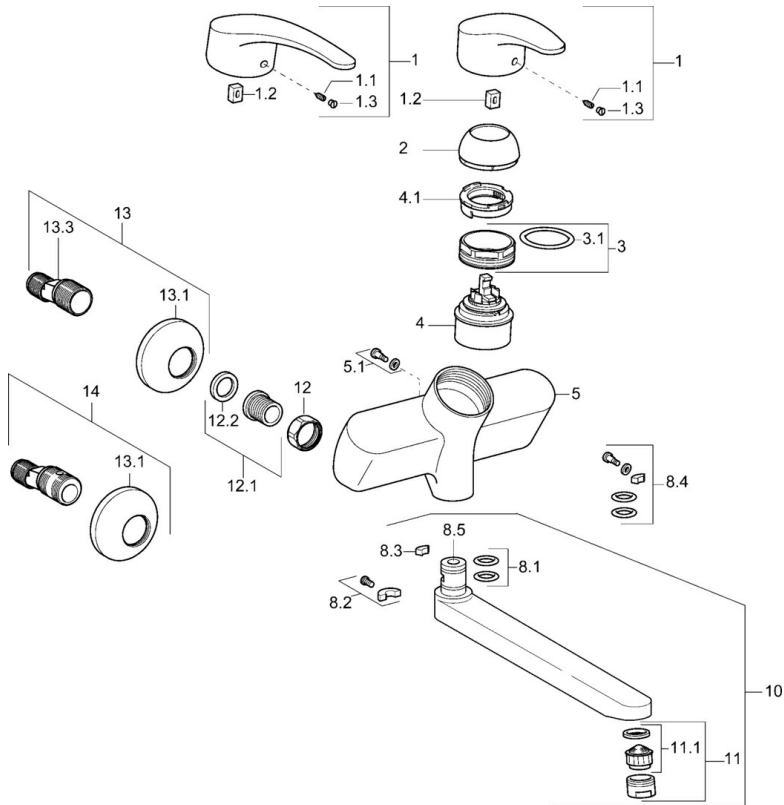

EAN: 4015474080065
static.hansa.com/01968273

- Umyvadlo
- Jednopáková
- Montáž na zeď
- Chrom
- CASCADE® aerátor
- Jedna ovládací páka / rukojeť, Páka se symboly teplé a studené vody
- Funkce pro nastavení maximální teploty a průtoku vody, Nastavitelný omezovač teploty vody (součástí dodávky, možnost dodatečné instalace)
- \varnothing 48 mm keramická eco kartuše pro ovládání teploty a průtoku vody
- Tlumiče
- Vodní cesty bez poniklování

Technické údaje

Technické vlastnosti

Zdroj teplé vody	max. +80°C
Pracovní tlak	0.5-10 bar
Zabezpečení proti zpětnému toku (ČSN EN 1717)	AA
Materiál	Mosaz

Předpisy

Norma EN	EN 817
----------	--------

Náhradní díly

SP01692173

	Název	Kód
1	Dlouhá páka, L=138	01880076
1	Páka, L=87 mm	59914195
1.1	Šroub, M5x8, SW2.5	59904755
1.2	Kluzné pouzdro (osazené)	59904778
1.3	Záslepka Šedá	59912112
2	Krytka	59912638
3	Oční šroub, M50x1, SW45	59904775
3.1	O-kroužek, d 43x2.5	59911166
4	Kartuše, 4.8 eco	59904601
4.1	Hot water limiter	59904759
5.1	Upevňovací šroub, M6x12, AF2.5	59904804
8.1	O-kroužek, d 15x2.5	59910423
8.2	Omezovač	59910421
8.2	Šroub, M6x10, 2,5	59911435
8.3	Omezovač	59910422
8.4	Sada na údržbu	59912230
8.5	Emptying valve	59912483
10	Výtokové rameno, L=235	59910417
10	Výtokové rameno, L=96	59910419
10	Výtokové rameno, L=170	59911183
10	Výtokové rameno, L=145	59911380
10	Výtokové rameno, L=96 (2019-)	59914765
10	Výtokové rameno, L=170 (2019-)	59914766
10	Výtokové rameno, L=235 (2019-)	59914767
11	Aerator, M24x1 Z	59906826
11	Aerator, M24x1 STD PL HC A Laminar (2013-)	59914054
12	Připojovací matice, G3/4, AF30	59902230
12.1	Seat, G1/2, L, WAF10	59904618
12.2	Těsnící kroužek, 23.9x15.2x2	59902689
13	Excentrický, G3/4xG1/2	59904793
13.1	Kryt příruby	59904796
13.3	Excentrická spojka, G3/4xG1/2, DN15	59910254
14	Etážky s kulovým ventilem a růžicí, G1/2xG3/4	59902034