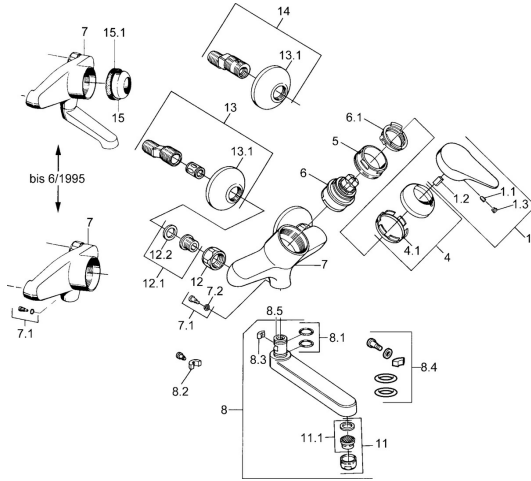

EAN: 4015474570528  
[static.hansa.com/01968206](http://static.hansa.com/01968206)

- Wastafel
- Eengreeps
- Wandmontage
- Chroom
- Eengreeps bediend, Hendel met warm-koud-aanduiding

## Technische gegevens

### Technische eigenschappen

Warmwatertoevoer	<b>max. +80°C</b>
Werkdruk	<b>0.5-10 bar</b>
Materiaal	<b>brass</b>

### SP01968102

	Naam	Code
1	Hendel, (-2004) Chroom	59901882
1.1	Schroef, M5x8, SW2.5	59904755
1.2	Joint klassiek uitloop	59904778
1.3	Plug, hot/cold	59906705
4	Kap Chroom	59906563
4.1	Vaststelling van de mouw	59906695
5	Schroef, M50x1, SW45	59904775
6	Binnenwerk, 4.8 eco	59904601
6.1	Hot water limiter	59904759
7.1	Bevestigingsschroeven, M6x12, AF2.5	59904804
8	Uitloop, L=235 Chroom	59910417
8	Uitloop, L=145 Chroom	59911380
8	Uitloop, L=170 Chroom	59911183
8	Uitloop, L=96 Chroom	59910419
8.1	O-ring, d 15x2.5	59910423
8.2	Temperatuurbegrenzer	59910421
8.3	Temperatuurbegrenzer	59910422
11	Mousseur, M24x1 Z Chroom	59906826
11.1	Mousseur, M22/24, Z	59906830
12	Aansluiting moer, G3/4, AF30	59902230
12.1	Zetel, G1/2, L, WAF10	59904618
12.2	Borgring, 23.9x15.2x2	59902689
13	Excentrieke, G3/4xG1/2 Chroom	59904793
13.1	Afdeklep Chroom	59904796