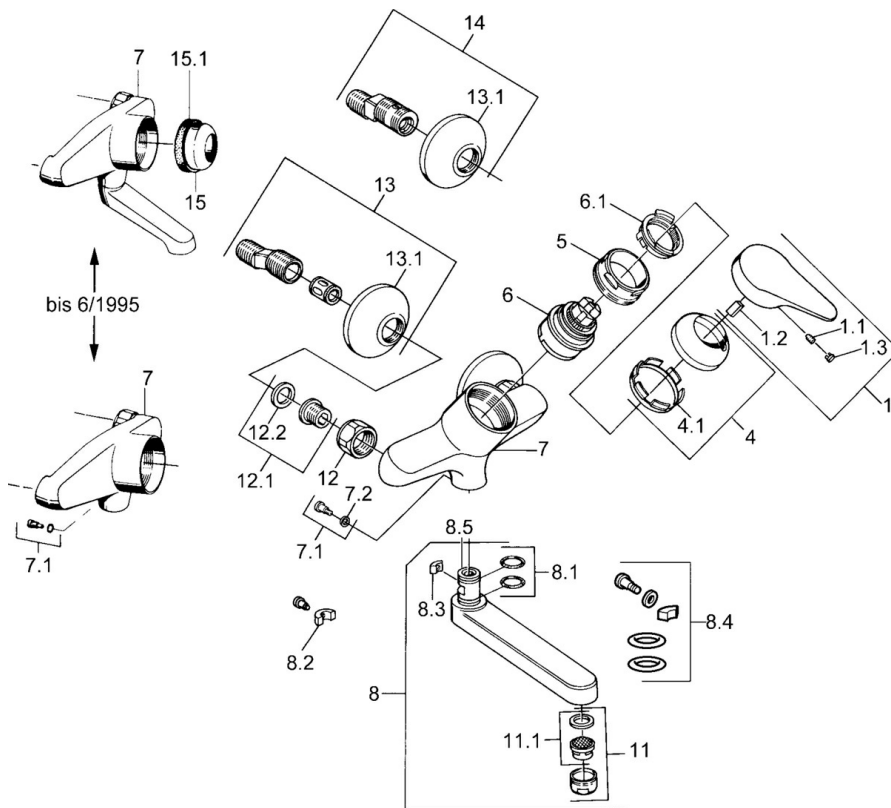

EAN: 4015474570528  
[static.hansa.com/01968206](http://static.hansa.com/01968206)

- Wastafel
- Eengreeps
- Wandmontage
- Chroom
- Eengreeps bediend, Hendel met warm-koud-aanduiding

## Technische gegevens

### Technische eigenschappen

Warmwatertoevoer	<b>max. +80°C</b>
Werkdruk	<b>0.5-10 bar</b>
Materiaal	<b>brass</b>

### SP01968102

	Naam	Code
1	Hendel, (-2004) Chroom	59901882
1.1	Schroef, M5x8, SW2.5	59904755
1.2	Joint klassiek uitloop	59904778
1.3	Plug, hot/cold	59906705
4	Kap Chroom	59906563
4.1	Vaststelling van de mouw	59906695
5	Schroef, M50x1, SW45	59904775
6	Binnenwerk, 4.8 eco	59904601
6.1	Hot water limiter	59904759
7.1	Bevestigingsschroeven, M6x12, AF2.5	59904804
8	Uitloop, L=235 Chroom	59910417
8	Uitloop, L=145 Chroom	59911380
8	Uitloop, L=170 Chroom	59911183
8	Uitloop, L=96 Chroom	59910419
8.1	O-ring, d 15x2.5	59910423
8.2	Temperatuurbegrenzer	59910421
8.3	Temperatuurbegrenzer	59910422
11	Mousseur, M24x1 Z Chroom	59906826
11.1	Mousseur, M22/24, Z	59906830
12	Aansluiting moer, G3/4, AF30	59902230
12.1	Zetel, G1/2, L, WAF10	59904618
12.2	Borgring, 23.9x15.2x2	59902689
13	Excentrieke, G3/4xG1/2 Chroom	59904793
13.1	Afdeklep Chroom	59904796