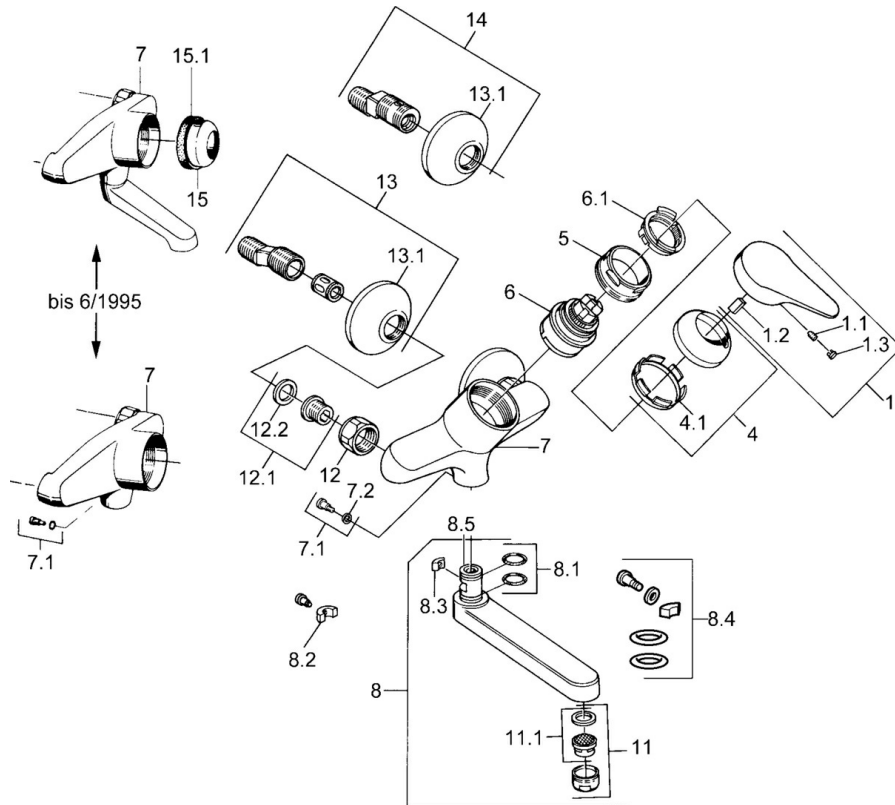

EAN: 4015474570528
static.hansa.com/01968206

- Lavabo
- Monocommande
- Montage mural
- Chrome
- Levier monocommande, Levier avec symbole C+F

Caractéristiques techniques

Caractéristiques techniques

Alimentation en eau chaude	max. +80°C
Pression de service	0.5-10 bar
Matériau	brass

Règlementations

Norme EN	EN 817
----------	---------------

Pièces de rechange

SP01968102

	Nom	Code
1	Levier, (-2004)	59901882
1.1	Vis, M5x8, SW2.5	59904755
1.2	Kit de joints pour bec	59904778
1.3	Bouchon cache trou, hot/cold	59906705
4	Chape	59906563
4.1	Manchon de fixation	59906695
5	Vis Loop, M50x1, SW45	59904775
6	Cartouche, 4.8 eco	59904601
6.1	Hot water limiter	59904759
7.1	Vis, M6x12, AF2.5	59904804
8	Bec, L=235	59910417
8	Bec, L=145	59911380
8	Bec, L=170	59911183
8	Bec, L=96	59910419
8.1	Joint, d 15x2.5	59910423
8.2	Limiteur	59910421
8.3	Limiteur	59910422
11	Aérateur, M24x1 Z	59906826
11.1	Aérateur, M22/24, Z	59906830
12	Écrou de connexion, G3/4, AF30	59902230
12.1	Siège, G1/2, L, WAF10	59904618
12.2	Joint, 23.9x15.2x2	59902689
13	Excentrique, G3/4xG1/2	59904793
13.1	Rosaces	59904796