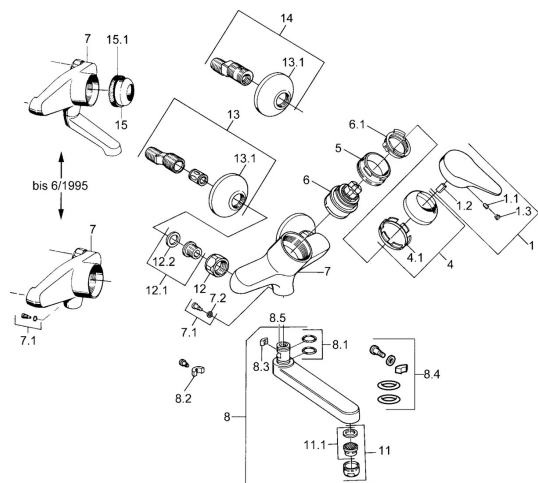

EAN: 4015474570528
static.hansa.com/01968206

- Lavabo
- Monocommande
- Montage mural
- Chrome
- Levier monocommande, Levier avec symbole C+F

Caractéristiques techniques

Caractéristiques techniques

Alimentation en eau chaude	max. +80°C
Pression de service	0.5-10 bar
Matériau	brass

Règlementations

Norme EN	EN 817
----------	---------------

Pièces de rechange

SP01968102

	Nom	Code
1	Levier, (-2004)	59901882
1.1	Vis, M5x8, SW2.5	59904755
1.2	Kit de joints pour bec	59904778
1.3	Bouchon cache trou, hot/cold	59906705
4	Chape	59906563
4.1	Manchon de fixation	59906695
5	Vis Loop, M50x1, SW45	59904775
6	Cartouche, 4.8 eco	59904601
6.1	Hot water limiter	59904759
7.1	Vis, M6x12, AF2.5	59904804
8	Bec, L=235	59910417
8	Bec, L=145	59911380
8	Bec, L=170	59911183
8	Bec, L=96	59910419
8.1	Joint, d 15x2.5	59910423
8.2	Limiteur	59910421
8.3	Limiteur	59910422
11	Aérateur, M24x1 Z	59906826
11.1	Aérateur, M22/24, Z	59906830
12	Écrou de connexion, G3/4, AF30	59902230
12.1	Siège, G1/2, L, WAF10	59904618
12.2	Joint, 23.9x15.2x2	59902689
13	Excentrique, G3/4xG1/2	59904793
13.1	Rosaces	59904796