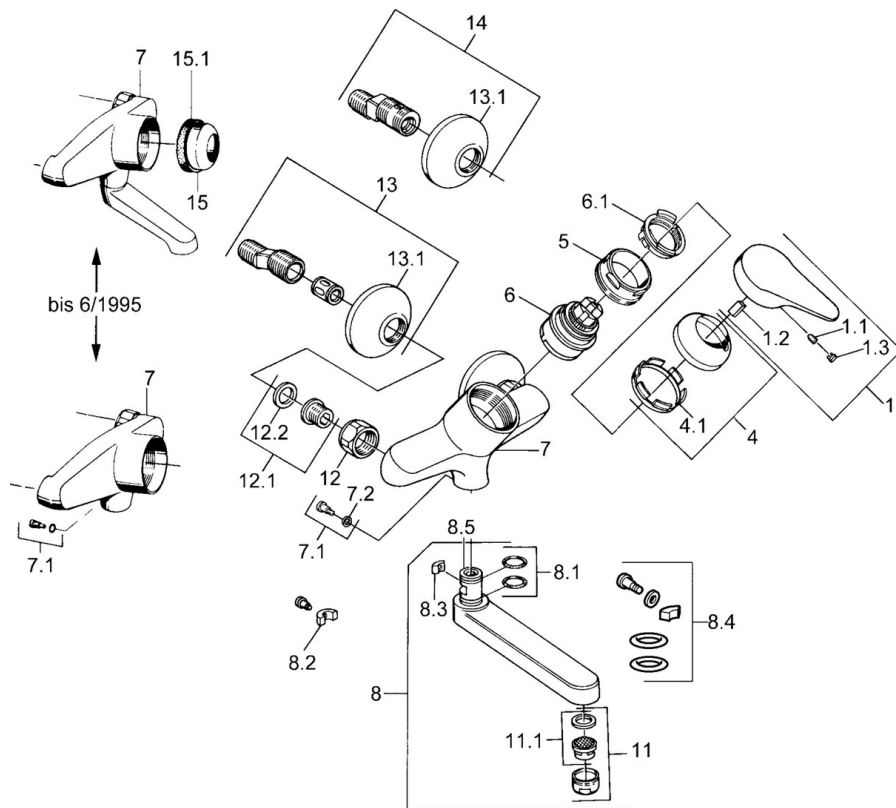

EAN: 4015474570528
static.hansa.com/01968206

- Waschtisch
- Einhebelmischer
- Wandmontage
- Chrom
- Einhandbedienhebel/Griff, Hebel mit W+K-Kennzeichnung

Technische Daten

Technische Eigenschaften

Warmwasserversorgung	max. +80°C
Arbeitsdruck	0.5-10 bar
Werkstoff	Messing

Vorschriften

EN Standard	EN 817
-------------	---------------

Ersatzteile

SP01968102

	Name	Art.-Nr.
1	Hebel, (-2004)	59901882
1.1	Schraube, M5x8, SW2.5	59904755
1.2	Kunststoffadapter	59904778
1.3	Blindstopfen, hot/cold	59906705
4	Abdeckkappe	59906563
4.1	Befestigungshülse	59906695
5	Ringschraube, M50x1, SW45	59904775
6	Kartusche, 4.8 eco	59904601
6.1	Warmwasser Begrenzer	59904759
7.1	Befestigungsschraube, M6x12, AF2.5	59904804
8	Auslauf, L=235	59910417
8	Auslauf, L=145	59911380
8	Auslauf, L=170	59911183
8	Auslauf, L=96	59910419
8.1	O-Ring, d 15x2.5	59910423
8.2	Begrenzer	59910421
8.3	Begrenzer	59910422
11	Luftsprudler, M24x1 Z	59906826
11.1	Luftsprudler, M22/24, Z	59906830
12	Anschlussmutter, G3/4, AF30	59902230
12.1	Sitz, G1/2, L, WAF10	59904618
12.2	Haltering, 23.9x15.2x2	59902689
13	S-Anschluss, G3/4xG1/2	59904793
13.1	Rosette	59904796