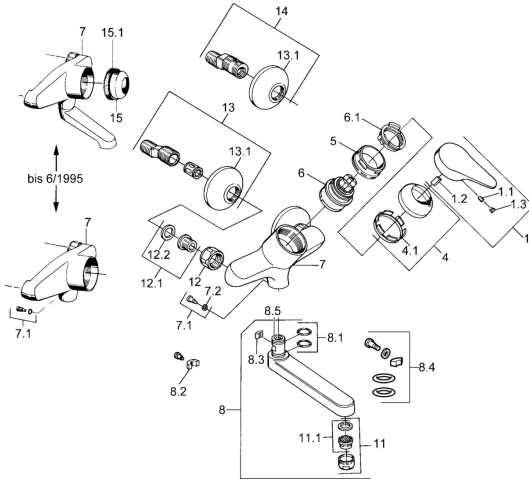

EAN: 4015474570528
static.hansa.com/01968206

- Waschtisch
- Einhebelmischer
- Wandmontage
- Chrom
- Einhandbedienhebel/Griff, Hebel mit W+K-Kennzeichnung

Technische Daten

Technische Eigenschaften

Warmwasserversorgung	max. +80°C
Arbeitsdruck	0.5-10 bar
Werkstoff	Messing

Vorschriften

EN Standard	EN 817
-------------	---------------

Ersatzteile

SP01968102

	Name	Art.-Nr.
1	Hebel, (-2004)	59901882
1.1	Schraube, M5x8, SW2.5	59904755
1.2	Kunststoffadapter	59904778
1.3	Blindstopfen, hot/cold	59906705
4	Abdeckkappe	59906563
4.1	Befestigungshülse	59906695
5	Ringschraube, M50x1, SW45	59904775
6	Kartusche, 4.8 eco	59904601
6.1	Warmwasser Begrenzer	59904759
7.1	Befestigungsschraube, M6x12, AF2.5	59904804
8	Auslauf, L=235	59910417
8	Auslauf, L=145	59911380
8	Auslauf, L=170	59911183
8	Auslauf, L=96	59910419
8.1	O-Ring, d 15x2.5	59910423
8.2	Begrenzer	59910421
8.3	Begrenzer	59910422
11	Luftsprudler, M24x1 Z	59906826
11.1	Luftsprudler, M22/24, Z	59906830
12	Anschlussmutter, G3/4, AF30	59902230
12.1	Sitz, G1/2, L, WAF10	59904618
12.2	Haltering, 23.9x15.2x2	59902689
13	S-Anschluss, G3/4xG1/2	59904793
13.1	Rosette	59904796