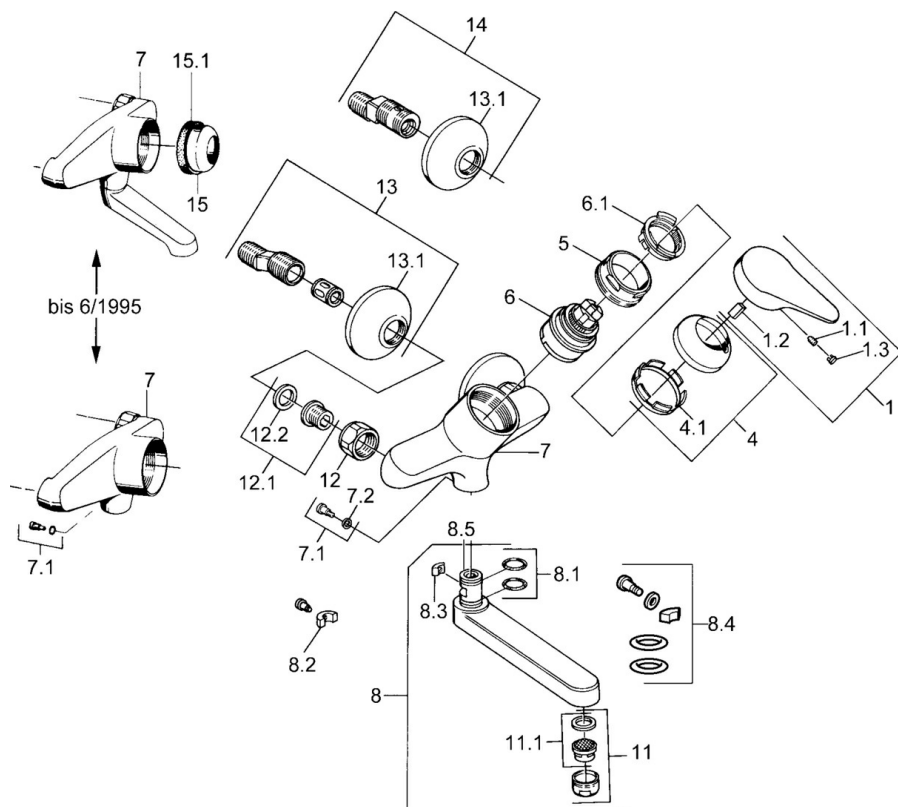

EAN: 4015474570528  
[static.hansa.com/01968206](http://static.hansa.com/01968206)

- Umyvadlo
- Jednopaková
- Montáž na zeď
- Chrom
- Jedna ovládací páka / rukojeť, Páka se symboly teplé a studené vody

### Technické vlastnosti

Zdroj teplé vody	<b>max. +80°C</b>
Pracovní tlak	<b>0.5-10 bar</b>
Materiál	<b>Mosaz</b>

## Náhradní díly

### SP01968102

	Název	Kód
1	Páka, (-2004)	59901882
1.1	Šroub, M5x8, SW2.5	59904755
1.2	Kluzné pouzdro (osazené)	59904778
1.3	Plug, hot/cold	59906705
4	Krytka	59906563
4.1	Upevňovací objímka	59906695
5	Oční šroub, M50x1, SW45	59904775
6	Kartuše, 4,8 eco	59904601
6.1	Hot water limiter	59904759
7.1	Upevňovací šroub, M6x12, AF2.5	59904804
8	Výtokové rameno, L=235	59910417
8	Výtokové rameno, L=145	59911380
8	Výtokové rameno, L=170	59911183
8	Výtokové rameno, L=96	59910419
8.1	O-kroužek, d 15x2.5	59910423
8.2	Omezovač	59910421
8.3	Omezovač	59910422
11	Aerator, M24x1 Z	59906826
11.1	Aerator, M22/24, Z	59906830
12	Připojovací matice, G3/4, AF30	59902230
12.1	Seat, G1/2, L, WAF10	59904618
12.2	Těsnící kroužek, 23.9x15.2x2	59902689
13	Excentrický, G3/4xG1/2	59904793
13.1	Kryt příruby	59904796