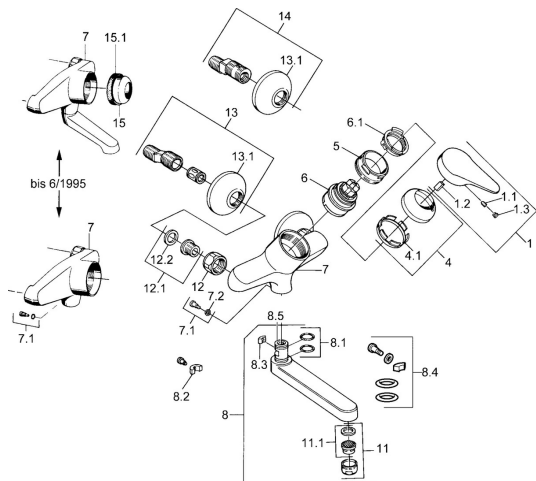

EAN: 4015474570528  
[static.hansa.com/01968206](http://static.hansa.com/01968206)

- Umyvadlo
- Jednopaková
- Montáž na zeď
- Chrom
- Jedna ovládací páka / rukojeť, Páka se symboly teplé a studené vody

### Technické vlastnosti

Zdroj teplé vody	<b>max. +80°C</b>
Pracovní tlak	<b>0.5-10 bar</b>
Materiál	<b>Mosaz</b>

## Náhradní díly

### SP01968102

	Název	Kód
1	Páka, (-2004)	59901882
1.1	Šroub, M5x8, SW2.5	59904755
1.2	Kluzné pouzdro (osazené)	59904778
1.3	Plug, hot/cold	59906705
4	Krytka	59906563
4.1	Upevňovací objímka	59906695
5	Oční šroub, M50x1, SW45	59904775
6	Kartuše, 4,8 eco	59904601
6.1	Hot water limiter	59904759
7.1	Upevňovací šroub, M6x12, AF2.5	59904804
8	Výtokové rameno, L=235	59910417
8	Výtokové rameno, L=145	59911380
8	Výtokové rameno, L=170	59911183
8	Výtokové rameno, L=96	59910419
8.1	O-kroužek, d 15x2.5	59910423
8.2	Omezovač	59910421
8.3	Omezovač	59910422
11	Aerator, M24x1 Z	59906826
11.1	Aerator, M22/24, Z	59906830
12	Připojovací matice, G3/4, AF30	59902230
12.1	Seat, G1/2, L, WAF10	59904618
12.2	Těsnící kroužek, 23.9x15.2x2	59902689
13	Excentrický, G3/4xG1/2	59904793
13.1	Kryt příruby	59904796