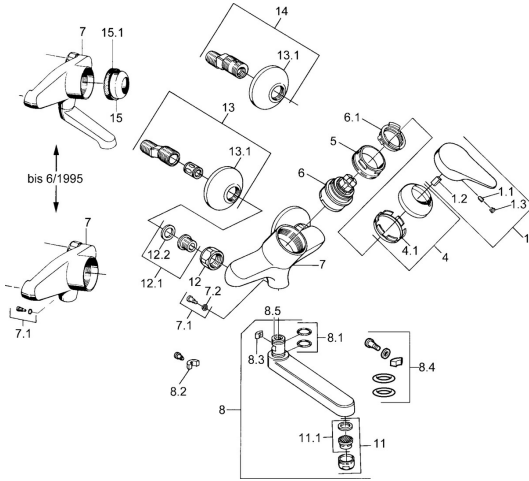

EAN: 4015474568785  
[static.hansa.com/01968203](http://static.hansa.com/01968203)

- Umývadlo
- Jednopaková
- Nástenná montáž
- Chróm
- Jedna ovládacia páka / rukoväť, Páka so symbolom teplej a studenej vody

### Technické vlastnosti

Dodávka teplej vody	<b>max. +80°C</b>
Pracovný tlak	<b>0.5-10 bar</b>
Materiál	<b>Mosadz</b>

### Predpisy

Norma EN	<b>EN 817</b>
----------	---------------