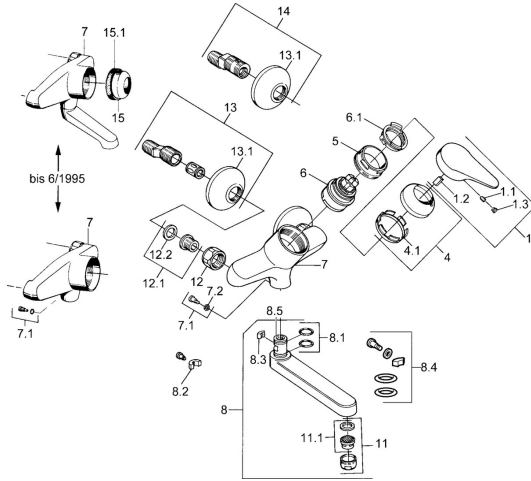

EAN: 4015474568785  
[static.hansa.com/01968203](http://static.hansa.com/01968203)

- Wastafel
- Eengreeps
- Wandmontage
- Chroom
- Eengreeps bediend, Hendel met warm-koud-aanduiding

## Technische gegevens

### Technische eigenschappen

Warmwatertoevoer	<b>max. +80°C</b>
Werkdruk	<b>0.5-10 bar</b>
Materiaal	<b>brass</b>

### SP01968102

	Naam	Code
1	Hendel, (-2004) Chroom	59901882
1.1	Schroef, M5x8, SW2.5	59904755
1.2	Joint klassiek uitloop	59904778
1.3	Plug, hot/cold	59906705
4	Kap Chroom	59906563
4.1	Vaststelling van de mouw	59906695
5	Schroef, M50x1, SW45	59904775
6	Binnenwerk, 4.8 eco	59904601
6.1	Hot water limiter	59904759
7.1	Bevestigingsschroeven, M6x12, AF2.5	59904804
8	Uitloop, L=235 Chroom	59910417
8	Uitloop, L=145 Chroom	59911380
8	Uitloop, L=170 Chroom	59911183
8	Uitloop, L=96 Chroom	59910419
8.1	O-ring, d 15x2.5	59910423
8.2	Temperatuurbegrenzer	59910421
8.3	Temperatuurbegrenzer	59910422
11	Mousseur, M24x1 Z Chroom	59906826
11.1	Mousseur, M22/24, Z	59906830
12	Aansluiting moer, G3/4, AF30	59902230
12.1	Zetel, G1/2, L, WAF10	59904618
12.2	Borgring, 23.9x15.2x2	59902689
13	Excentrieke, G3/4xG1/2 Chroom	59904793
13.1	Afdeklep Chroom	59904796