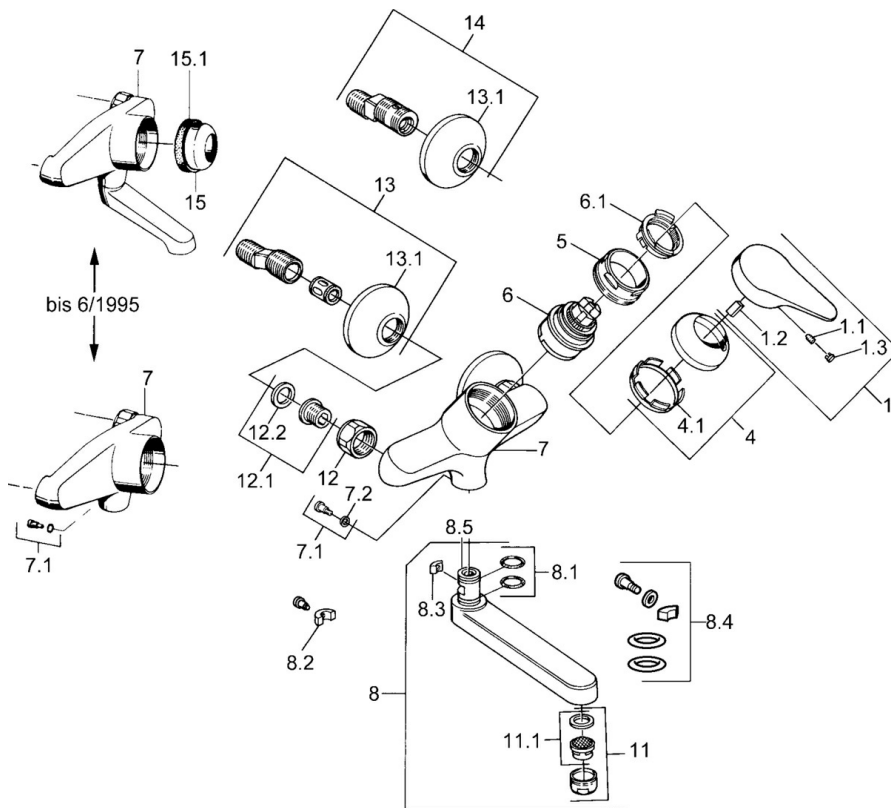

EAN: 4015474568785  
[static.hansa.com/01968203](http://static.hansa.com/01968203)

- Wastafel
- Eengreeps
- Wandmontage
- Chroom
- Eengreeps bediend, Hendel met warm-koud-aanduiding

## Technische gegevens

### Technische eigenschappen

Warmwatertoevoer	<b>max. +80°C</b>
Werkdruk	<b>0.5-10 bar</b>
Materiaal	<b>brass</b>

### SP01968102

	Naam	Code
1	Hendel, (-2004) Chroom	59901882
1.1	Schroef, M5x8, SW2.5	59904755
1.2	Joint klassiek uitloop	59904778
1.3	Plug, hot/cold	59906705
4	Kap Chroom	59906563
4.1	Vaststelling van de mouw	59906695
5	Schroef, M50x1, SW45	59904775
6	Binnenwerk, 4.8 eco	59904601
6.1	Hot water limiter	59904759
7.1	Bevestigingsschroeven, M6x12, AF2.5	59904804
8	Uitloop, L=235 Chroom	59910417
8	Uitloop, L=145 Chroom	59911380
8	Uitloop, L=170 Chroom	59911183
8	Uitloop, L=96 Chroom	59910419
8.1	O-ring, d 15x2.5	59910423
8.2	Temperatuurbegrenzer	59910421
8.3	Temperatuurbegrenzer	59910422
11	Mousseur, M24x1 Z Chroom	59906826
11.1	Mousseur, M22/24, Z	59906830
12	Aansluiting moer, G3/4, AF30	59902230
12.1	Zetel, G1/2, L, WAF10	59904618
12.2	Borgring, 23.9x15.2x2	59902689
13	Excentrieke, G3/4xG1/2 Chroom	59904793
13.1	Afdeklep Chroom	59904796