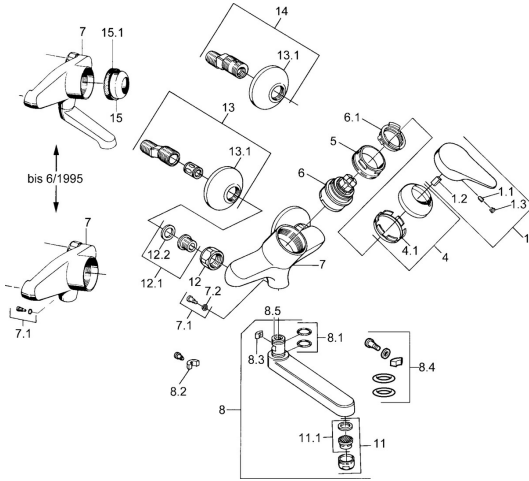

EAN: 4015474568785  
[static.hansa.com/01968203](http://static.hansa.com/01968203)

- Lavabo
- Cromo
- Monocomando
- Leva/Manopola monocomando, Leva con simbolo F+C
- Montaggio a parete

## Dati tecnici

## Parti di ricambio

### SP01968102

	Nome	Codice
1	Leva, (-2004) Cromo	59901882
1.1	Screw, M5x8, SW2.5	59904755
1.2	Adattatore	59904778
1.3	Tappo, hot/cold	59906705
4	Cappuccio Cromo	59906563
4.1	Manicotto di fissaggio	59906695
5	Vite eye, M50x1, SW45	59904775
6	Cartuccia, 4,8 eco	59904601
6.1	Hot water limiter	59904759
7.1	Viti di fissaggio, M6x12, AF2.5	59904804
8	Bocca, L=235 Cromo	59910417
8	Bocca, L=145 Cromo	59911380
8	Bocca, L=170 Cromo	59911183
8	Bocca, L=96 Cromo	59910419
8.1	O-ring, d 15x2.5	59910423
8.2	Pezzi di bloccaggio	59910421
8.3	Pezzi di bloccaggio	59910422
11	Aeratore, M24x1 Z Cromo	59906826
11.1	Aeratore, M22/24, Z	59906830
12	Dado di collegamento, G3/4, AF30	59902230
12.1	Seat, G1/2, L, WAF10	59904618
12.2	Anello di tenuta, 23.9x15.2x2	59902689
13	Eccentrico, G3/4xG1/2 Cromo	59904793
13.1	Piastra Cromo	59904796