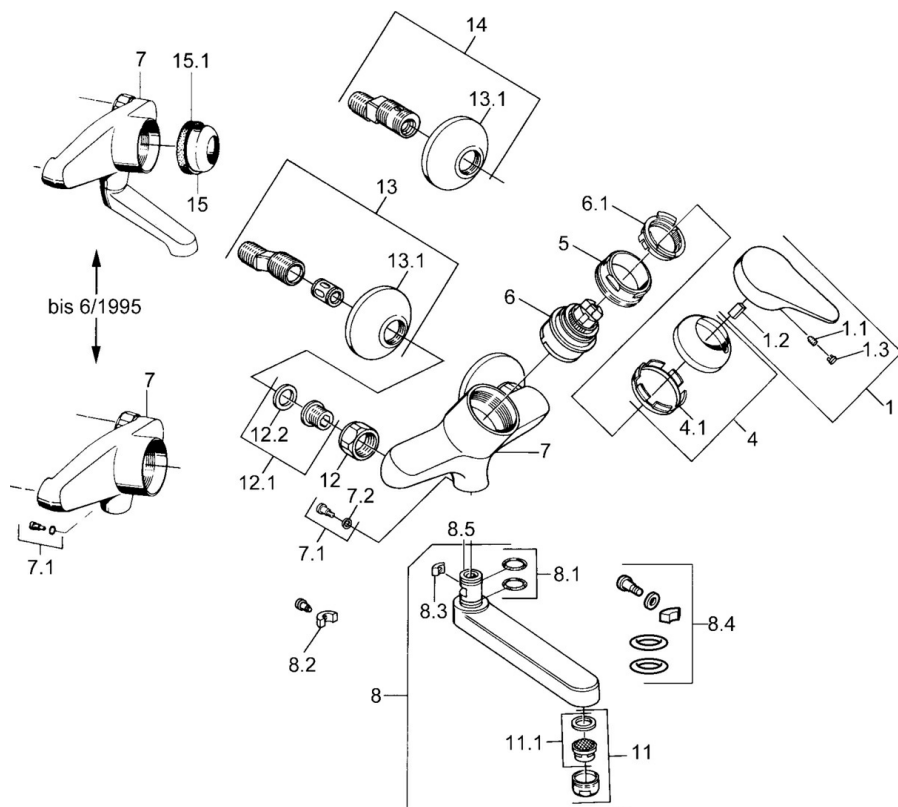

EAN: 4015474568785  
[static.hansa.com/01968203](http://static.hansa.com/01968203)

- Lavabo
- Cromo
- Monocomando
- Leva/Manopola monocomando, Leva con simbolo F+C
- Montaggio a parete

## Dati tecnici

## Parti di ricambio

### SP01968102

	Nome	Codice
1	Leva, (-2004) Cromo	59901882
1.1	Screw, M5x8, SW2.5	59904755
1.2	Adattatore	59904778
1.3	Tappo, hot/cold	59906705
4	Cappuccio Cromo	59906563
4.1	Manicotto di fissaggio	59906695
5	Vite eye, M50x1, SW45	59904775
6	Cartuccia, 4,8 eco	59904601
6.1	Hot water limiter	59904759
7.1	Viti di fissaggio, M6x12, AF2.5	59904804
8	Bocca, L=235 Cromo	59910417
8	Bocca, L=145 Cromo	59911380
8	Bocca, L=170 Cromo	59911183
8	Bocca, L=96 Cromo	59910419
8.1	O-ring, d 15x2.5	59910423
8.2	Pezzi di bloccaggio	59910421
8.3	Pezzi di bloccaggio	59910422
11	Aeratore, M24x1 Z Cromo	59906826
11.1	Aeratore, M22/24, Z	59906830
12	Dado di collegamento, G3/4, AF30	59902230
12.1	Seat, G1/2, L, WAF10	59904618
12.2	Anello di tenuta, 23.9x15.2x2	59902689
13	Eccentrico, G3/4xG1/2 Cromo	59904793
13.1	Piastra Cromo	59904796