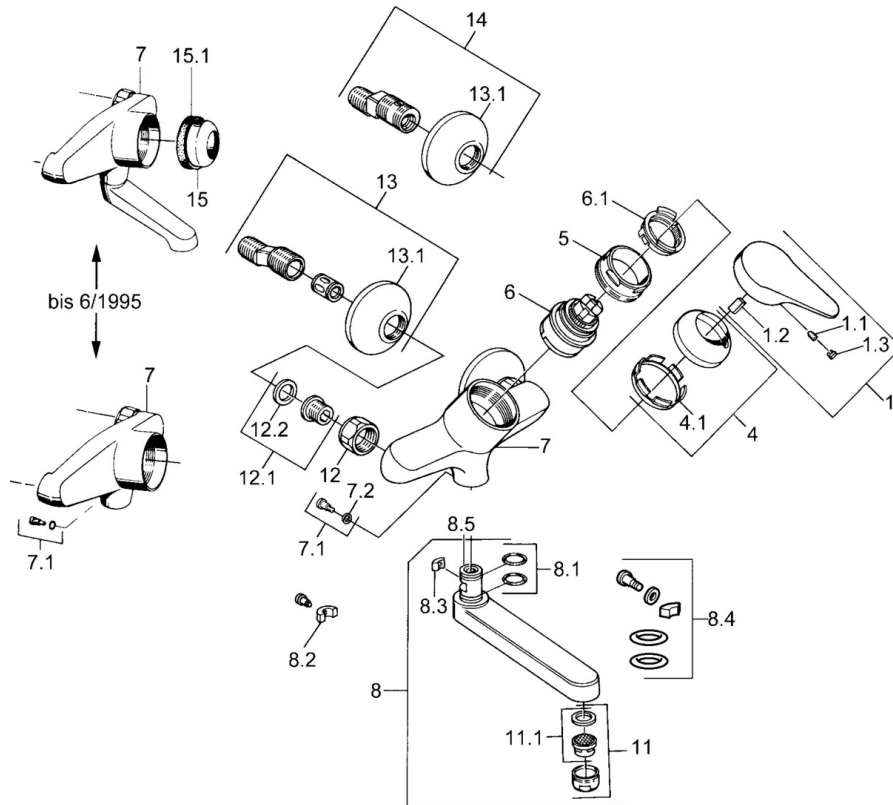

EAN: 4015474568785
static.hansa.com/01968203

- Lavabo
- Monocommande
- Montage mural
- Chrome
- Levier monocommande, Levier avec symbole C+F

Caractéristiques techniques

Caractéristiques techniques

Alimentation en eau chaude	max. +80°C
Pression de service	0.5-10 bar
Matériau	brass

Règlementations

Norme EN	EN 817
----------	---------------

Pièces de rechange

SP01968102

	Nom	Code
1	Levier, (-2004)	59901882
1.1	Vis, M5x8, SW2.5	59904755
1.2	Kit de joints pour bec	59904778
1.3	Bouchon cache trou, hot/cold	59906705
4	Chape	59906563
4.1	Manchon de fixation	59906695
5	Vis Loop, M50x1, SW45	59904775
6	Cartouche, 4.8 eco	59904601
6.1	Hot water limiter	59904759
7.1	Vis, M6x12, AF2.5	59904804
8	Bec, L=235	59910417
8	Bec, L=145	59911380
8	Bec, L=170	59911183
8	Bec, L=96	59910419
8.1	Joint, d 15x2.5	59910423
8.2	Limiteur	59910421
8.3	Limiteur	59910422
11	Aérateur, M24x1 Z	59906826
11.1	Aérateur, M22/24, Z	59906830
12	Écrou de connexion, G3/4, AF30	59902230
12.1	Siège, G1/2, L, WAF10	59904618
12.2	Joint, 23.9x15.2x2	59902689
13	Excentrique, G3/4xG1/2	59904793
13.1	Rosaces	59904796