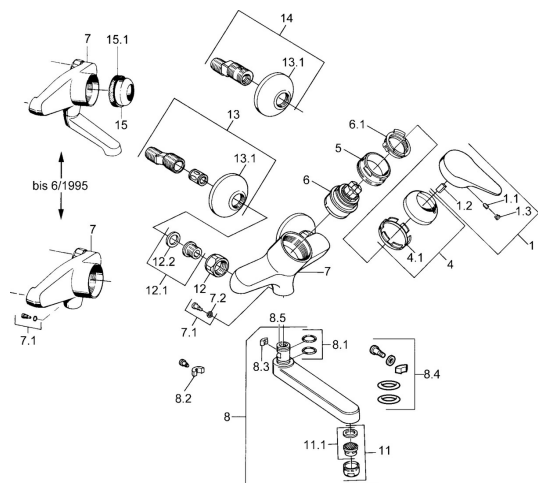

EAN: 4015474568785
static.hansa.com/01968203

- Lavabo
- Monocommande
- Montage mural
- Chrome
- Levier monocommande, Levier avec symbole C+F

Caractéristiques techniques

Caractéristiques techniques

Alimentation en eau chaude	max. +80°C
Pression de service	0.5-10 bar
Matériau	brass

Règlementations

Norme EN	EN 817
----------	---------------

Pièces de rechange

SP01968102

	Nom	Code
1	Levier, (-2004)	59901882
1.1	Vis, M5x8, SW2.5	59904755
1.2	Kit de joints pour bec	59904778
1.3	Bouchon cache trou, hot/cold	59906705
4	Chape	59906563
4.1	Manchon de fixation	59906695
5	Vis Loop, M50x1, SW45	59904775
6	Cartouche, 4.8 eco	59904601
6.1	Hot water limiter	59904759
7.1	Vis, M6x12, AF2.5	59904804
8	Bec, L=235	59910417
8	Bec, L=145	59911380
8	Bec, L=170	59911183
8	Bec, L=96	59910419
8.1	Joint, d 15x2.5	59910423
8.2	Limiteur	59910421
8.3	Limiteur	59910422
11	Aérateur, M24x1 Z	59906826
11.1	Aérateur, M22/24, Z	59906830
12	Écrou de connexion, G3/4, AF30	59902230
12.1	Siège, G1/2, L, WAF10	59904618
12.2	Joint, 23.9x15.2x2	59902689
13	Excentrique, G3/4xG1/2	59904793
13.1	Rosaces	59904796