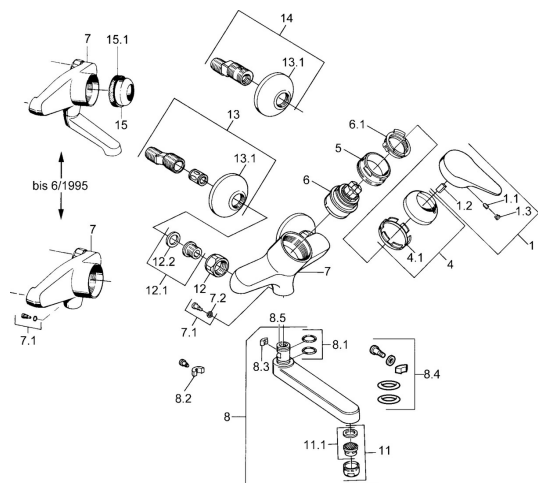

EAN: 4015474568785  
[static.hansa.com/01968203](http://static.hansa.com/01968203)

- Umyvadlo
- Jednopaková
- Montáž na zeď
- Chrom
- Jedna ovládací páka / rukojeť, Páka se symboly teplé a studené vody

### Technické vlastnosti

Zdroj teplé vody	<b>max. +80°C</b>
Pracovní tlak	<b>0.5-10 bar</b>
Materiál	<b>Mosaz</b>

## Náhradní díly

### SP01968102

	Název	Kód
1	Páka, (-2004)	59901882
1.1	Šroub, M5x8, SW2.5	59904755
1.2	Kluzné pouzdro (osazené)	59904778
1.3	Plug, hot/cold	59906705
4	Krytka	59906563
4.1	Upevňovací objímka	59906695
5	Oční šroub, M50x1, SW45	59904775
6	Kartuše, 4,8 eco	59904601
6.1	Hot water limiter	59904759
7.1	Upevňovací šroub, M6x12, AF2.5	59904804
8	Výtokové rameno, L=235	59910417
8	Výtokové rameno, L=145	59911380
8	Výtokové rameno, L=170	59911183
8	Výtokové rameno, L=96	59910419
8.1	O-kroužek, d 15x2.5	59910423
8.2	Omezovač	59910421
8.3	Omezovač	59910422
11	Aerator, M24x1 Z	59906826
11.1	Aerator, M22/24, Z	59906830
12	Připojovací matice, G3/4, AF30	59902230
12.1	Seat, G1/2, L, WAF10	59904618
12.2	Těsnící kroužek, 23.9x15.2x2	59902689
13	Excentrický, G3/4xG1/2	59904793
13.1	Kryt příruby	59904796