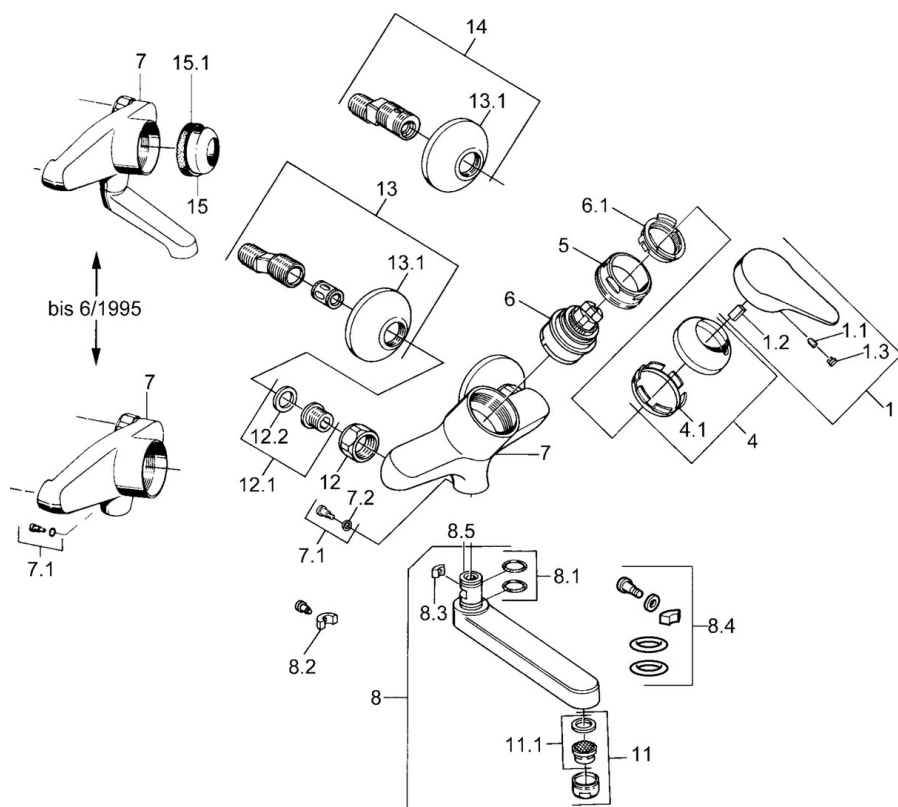

EAN: 4015474568785  
[static.hansa.com/01968203](http://static.hansa.com/01968203)

- Umyvadlo
- Jednopaková
- Montáž na zeď
- Chrom
- Jedna ovládací páka / rukojeť, Páka se symboly teplé a studené vody

### Technické vlastnosti

Zdroj teplé vody	<b>max. +80°C</b>
Pracovní tlak	<b>0.5-10 bar</b>
Materiál	<b>Mosaz</b>

## Náhradní díly

### SP01968102

	Název	Kód
1	Páka, (-2004)	59901882
1.1	Šroub, M5x8, SW2.5	59904755
1.2	Kluzné pouzdro (osazené)	59904778
1.3	Plug, hot/cold	59906705
4	Krytka	59906563
4.1	Upevňovací objímka	59906695
5	Oční šroub, M50x1, SW45	59904775
6	Kartuše, 4,8 eco	59904601
6.1	Hot water limiter	59904759
7.1	Upevňovací šroub, M6x12, AF2.5	59904804
8	Výtokové rameno, L=235	59910417
8	Výtokové rameno, L=145	59911380
8	Výtokové rameno, L=170	59911183
8	Výtokové rameno, L=96	59910419
8.1	O-kroužek, d 15x2.5	59910423
8.2	Omezovač	59910421
8.3	Omezovač	59910422
11	Aerator, M24x1 Z	59906826
11.1	Aerator, M22/24, Z	59906830
12	Připojovací matice, G3/4, AF30	59902230
12.1	Seat, G1/2, L, WAF10	59904618
12.2	Těsnící kroužek, 23.9x15.2x2	59902689
13	Excentrický, G3/4xG1/2	59904793
13.1	Kryt příruby	59904796