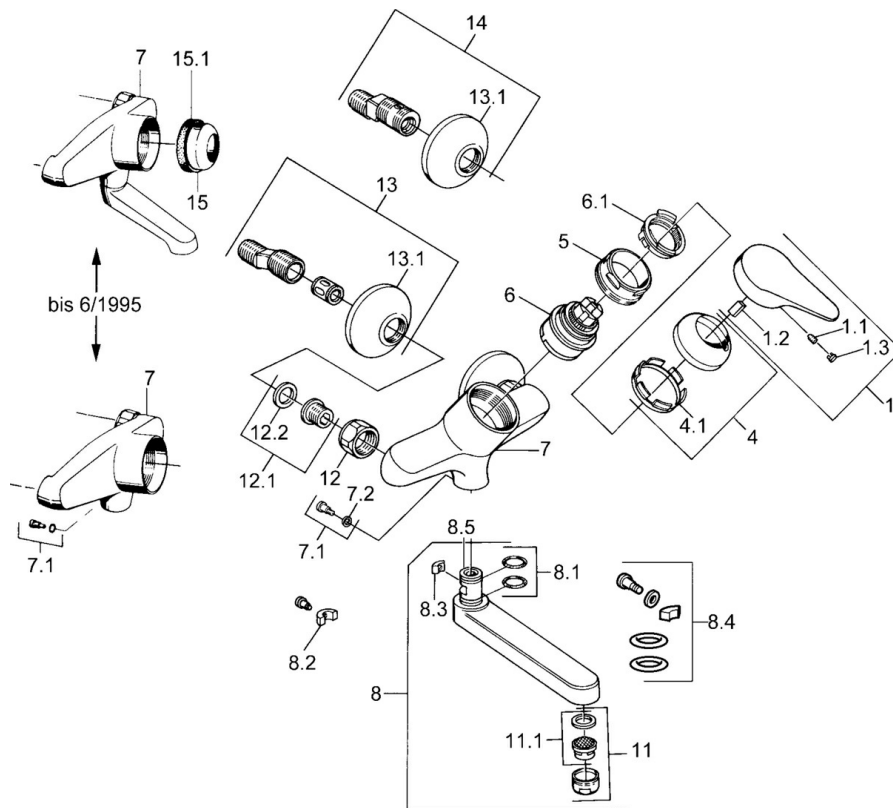

EAN: 4015474642836
static.hansa.com/01968202

- Wastafel
- Eengreeps
- Wandmontage
- Chroom
- Eengreeps bediend, Hendel met warm-koud-aanduiding

Technische gegevens

Technische eigenschappen

Warmwatertoevoer	max. +80°C
Werkdruk	0.5-10 bar
Terugstroom beveiliging (EN1717)	AA
Materiaal	brass

Voorschriften

EN-norm	EN 817
---------	--------

Reserveonderdelen

SP01968102

	Naam	Code
1	Hendel, (-2004) Chroom	59901882
1.1	Schroef, M5x8, SW2.5	59904755
1.2	Joint klassiek uitloop	59904778
1.3	Plug, hot/cold	59906705
4	Kap Chroom	59906563
4.1	Vaststelling van de mouw	59906695
5	Schroef, M50x1, SW45	59904775
6	Binnenwerk, 4.8 eco	59904601
6.1	Hot water limiter	59904759
7.1	Bevestigingsschroeven, M6x12, AF2.5	59904804
8	Uitloop, L=235 Chroom	59910417
8	Uitloop, L=145 Chroom	59911380
8	Uitloop, L=170 Chroom	59911183
8	Uitloop, L=96 Chroom	59910419
8.1	O-ring, d 15x2.5	59910423
8.2	Temperatuurbegrenzer	59910421
8.3	Temperatuurbegrenzer	59910422
11	Mousseur, M24x1 Z Chroom	59906826
11.1	Mousseur, M22/24, Z	59906830
12	Aansluiting moer, G3/4, AF30	59902230
12.1	Zetel, G1/2, L, WAF10	59904618
12.2	Borgring, 23.9x15.2x2	59902689
13	Excentrieke, G3/4xG1/2 Chroom	59904793
13.1	Afdeklep Chroom	59904796