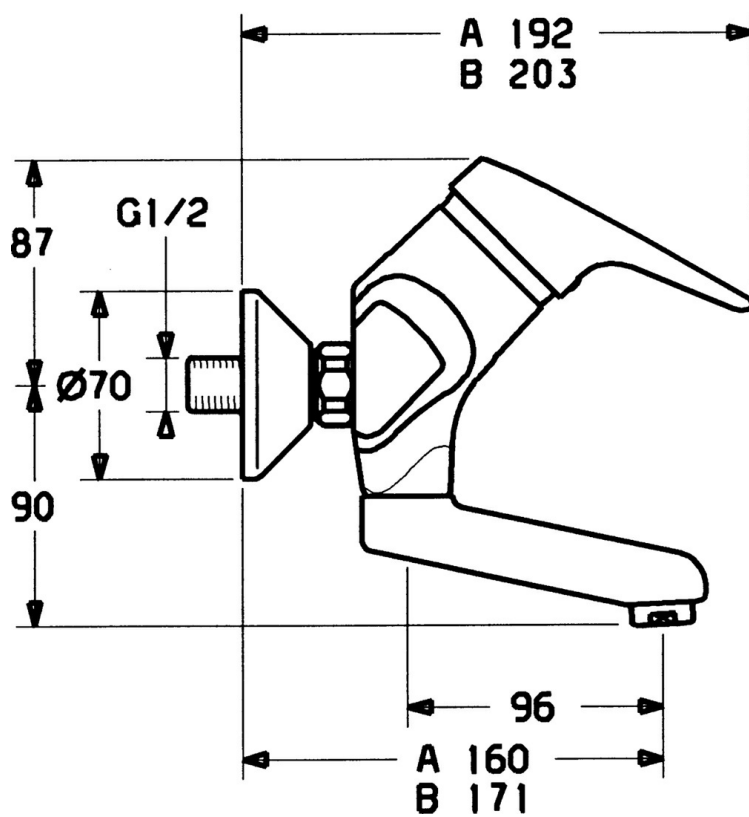

EAN: 4015474642836
static.hansa.com/01968202

- Wastafel
- Eengreeps
- Wandmontage
- Chroom
- Eengreeps bediend, Hendel met warm-koud-aanduiding

Technische gegevens

Technische eigenschappen

Warmwatertoevoer	max. +80°C
Werkdruk	0.5-10 bar
Terugstroom beveiliging (EN1717)	AA
Materiaal	brass

Voorschriften

EN-norm	EN 817
---------	--------

Reserveonderdelen

SP01968102

	Naam	Code
1	Hendel, (-2004) Chroom	59901882
1.1	Schroef, M5x8, SW2.5	59904755
1.2	Joint klassiek uitloop	59904778
1.3	Plug, hot/cold	59906705
4	Kap Chroom	59906563
4.1	Vaststelling van de mouw	59906695
5	Schroef, M50x1, SW45	59904775
6	Binnenwerk, 4.8 eco	59904601
6.1	Hot water limiter	59904759
7.1	Bevestigingsschroeven, M6x12, AF2.5	59904804
8	Uitloop, L=235 Chroom	59910417
8	Uitloop, L=145 Chroom	59911380
8	Uitloop, L=170 Chroom	59911183
8	Uitloop, L=96 Chroom	59910419
8.1	O-ring, d 15x2.5	59910423
8.2	Temperatuurbegrenzer	59910421
8.3	Temperatuurbegrenzer	59910422
11	Mousseur, M24x1 Z Chroom	59906826
11.1	Mousseur, M22/24, Z	59906830
12	Aansluiting moer, G3/4, AF30	59902230
12.1	Zetel, G1/2, L, WAF10	59904618
12.2	Borgring, 23.9x15.2x2	59902689
13	Excentrieke, G3/4xG1/2 Chroom	59904793
13.1	Afdeklep Chroom	59904796