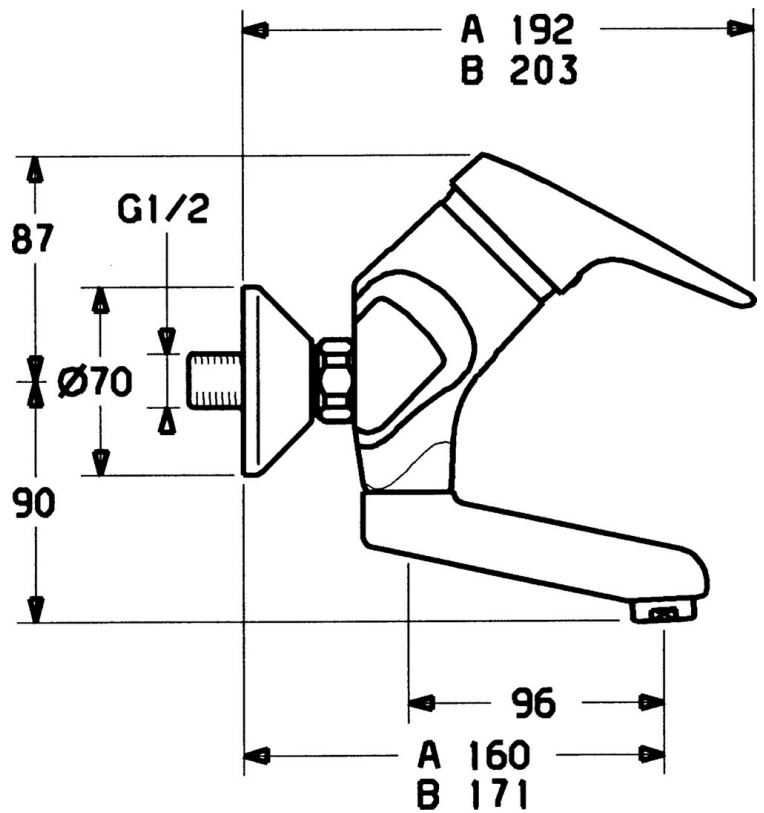

EAN: 4015474642836  
[static.hansa.com/01968202](http://static.hansa.com/01968202)

- Waschtisch
- Einhebelmischer
- Wandmontage
- Chrom
- Einhandbedienhebel/Griff, Hebel mit W+K-Kennzeichnung

### Technische Eigenschaften

Warmwasserversorgung	max. +80°C
Arbeitsdruck	0.5-10 bar
Sicherungseinrichtung (EN1717)	AA
Werkstoff	Messing

### SP01968102

	Name	Art.-Nr.
1	Hebel, (-2004)	59901882
1.1	Schraube, M5x8, SW2.5	59904755
1.2	Kunststoffadapter	59904778
1.3	Blindstopfen, hot/cold	59906705
4	Abdeckkappe	59906563
4.1	Befestigungshülse	59906695
5	Ringschraube, M50x1, SW45	59904775
6	Kartusche, 4.8 eco	59904601
6.1	Warmwasser Begrenzer	59904759
7.1	Befestigungsschraube, M6x12, AF2.5	59904804
8	Auslauf, L=235	59910417
8	Auslauf, L=145	59911380
8	Auslauf, L=170	59911183
8	Auslauf, L=96	59910419
8.1	O-Ring, d 15x2.5	59910423
8.2	Begrenzer	59910421
8.3	Begrenzer	59910422
11	Luftsprudler, M24x1 Z	59906826
11.1	Luftsprudler, M22/24, Z	59906830
12	Anschlussmutter, G3/4, AF30	59902230
12.1	Sitz, G1/2, L, WAF10	59904618
12.2	Haltering, 23.9x15.2x2	59902689
13	S-Anschluss, G3/4xG1/2	59904793
13.1	Rosette	59904796