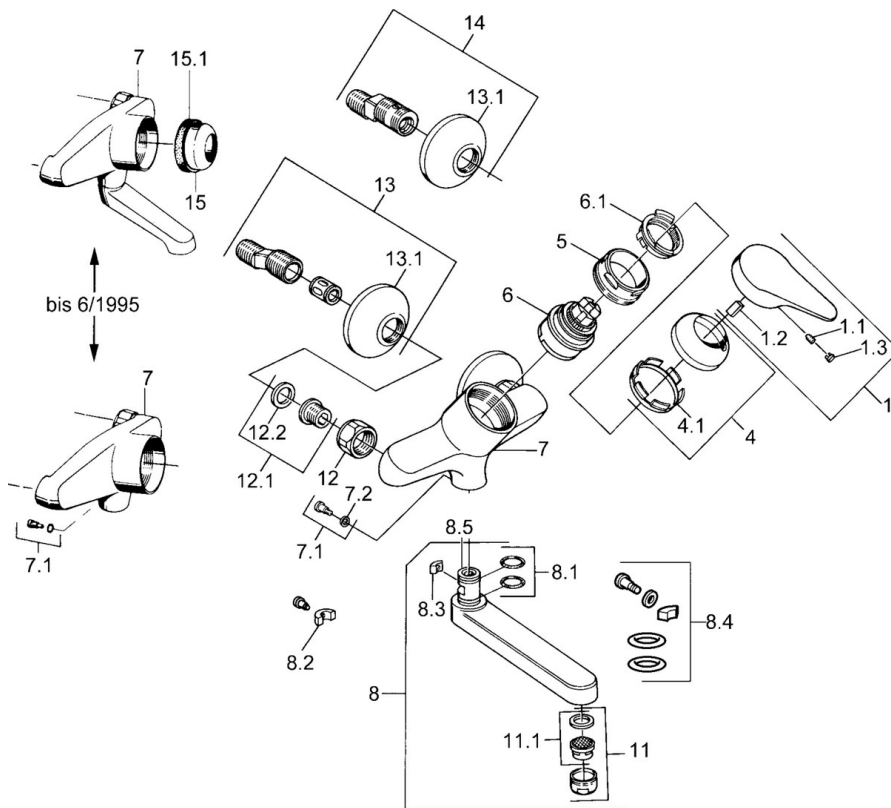

EAN: 4015474642836  
[static.hansa.com/01968202](http://static.hansa.com/01968202)

- Waschtisch
- Einhebelmischer
- Wandmontage
- Chrom
- Einhandbedienhebel/Griff, Hebel mit W+K-Kennzeichnung

## Technische Daten

### Technische Eigenschaften

Warmwasserversorgung	max. +80°C
Arbeitsdruck	0.5-10 bar
Sicherungseinrichtung (EN1717)	AA
Werkstoff	Messing

### SP01968102

	Name	Art.-Nr.
1	Hebel, (-2004)	59901882
1.1	Schraube, M5x8, SW2.5	59904755
1.2	Kunststoffadapter	59904778
1.3	Blindstopfen, hot/cold	59906705
4	Abdeckkappe	59906563
4.1	Befestigungshülse	59906695
5	Ringschraube, M50x1, SW45	59904775
6	Kartusche, 4.8 eco	59904601
6.1	Warmwasser Begrenzer	59904759
7.1	Befestigungsschraube, M6x12, AF2.5	59904804
8	Auslauf, L=235	59910417
8	Auslauf, L=145	59911380
8	Auslauf, L=170	59911183
8	Auslauf, L=96	59910419
8.1	O-Ring, d 15x2.5	59910423
8.2	Begrenzer	59910421
8.3	Begrenzer	59910422
11	Luftsprudler, M24x1 Z	59906826
11.1	Luftsprudler, M22/24, Z	59906830
12	Anschlussmutter, G3/4, AF30	59902230
12.1	Sitz, G1/2, L, WAF10	59904618
12.2	Haltering, 23.9x15.2x2	59902689
13	S-Anschluss, G3/4xG1/2	59904793
13.1	Rosette	59904796