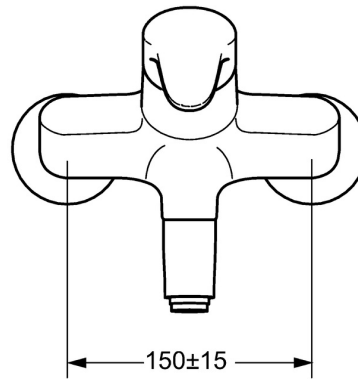

EAN: 4015474271401  
[static.hansa.com/01968183](https://static.hansa.com/01968183)

- Wastafel
- Eengreeps
- Wandmontage
- Chroom
- Kristalheldere laminaire straal
- Hendel met warm-koud-aanduiding, Eengreeps bediend
- Temperatuurbegrenzer, Temperatuurbegrenzer (achteraf instelbaar)
- $\phi$  48 mm keramisch Eco binnenwerk voor debiet en temperatuur instelling
- S-koppelingen met rozetten, Geluidsdemper(s)
- Kraanhuis gemaakt van DZR messing

## Technische gegevens

### Technische eigenschappen

DN-maat	<b>DN15</b>
Warmwatertoevoer	<b>max. +80°C</b>
Werkdruk	<b>0.5-10 bar</b>
Inbouwbreedte	<b>150 ± 15 mm</b>
Projection	<b>160 mm</b>
Terugstroom beveiliging (EN1717)	<b>AA</b>
Materiaal	<b>brass</b>