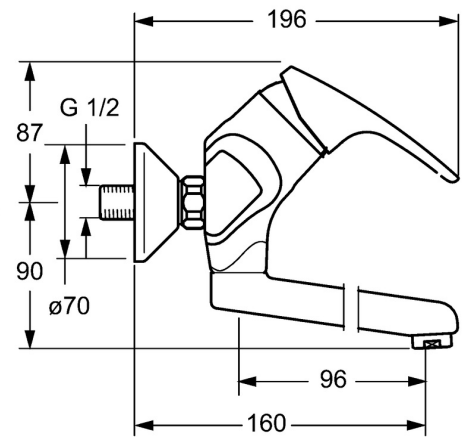

EAN: 4015474271401  
[static.hansa.com/01968183](https://static.hansa.com/01968183)

- Wastafel
- Eengreeps
- Wandmontage
- Chroom
- Kristalheldere laminaire straal
- Hendel met warm-koud-aanduiding, Eengreeps bediend
- Temperatuurbegrenzer, Temperatuurbegrenzer (achteraf instelbaar)
- $\phi$  48 mm keramisch Eco binnenwerk voor debiet en temperatuur instelling
- S-koppelingen met rozetten, Geluidsdemper(s)
- Kraanhuis gemaakt van DZR messing

## Technische gegevens

### Technische eigenschappen

DN-maat	<b>DN15</b>
Warmwatertoevoer	<b>max. +80°C</b>
Werkdruk	<b>0.5-10 bar</b>
Inbouwbreedte	<b>150 ± 15 mm</b>
Projection	<b>160 mm</b>
Terugstroom beveiliging (EN1717)	<b>AA</b>
Materiaal	<b>brass</b>

### SP01692183

	Naam	Code
1	Hendel, L=93 mm Chroom	01880083
1.1	Schroef, M5x8, SW2.5	59904755
1.2	Joint klassiek uitloop	59904778
1.3	Sierdop Grijs	59912112
2	Kap Chroom	59912638
3	Schroefoog, M50x1, SW45	59904775
3.1	O-ring, d 43x2.5	59911166
4	Binnenwerk, 4.8 eco	59904601
4.1	Hot water limiter	59904759
5.1	Bevestigingsschroeven, M6x12, AF2.5	59904804
8.1	O-ring, d 15x2.5	59910423
8.2	Temperatuurbegrenzer	59910421
8.2	Schroef, M6x10, 2,5	59911435
8.3	Temperatuurbegrenzer	59910422
8.4	Onderhoud set	59912230
8.5	Emptying valve	59912483
10	Uitloop, L=235 Chroom	59910417
10	Uitloop, L=96 Chroom	59910419
10	Uitloop, L=170 Chroom	59911183
10	Uitloop, L=145 Chroom	59911380
10	Uitloop, L=96 (2019-) Chroom	59914765
10	Uitloop, L=170 (2019-) Chroom	59914766
10	Uitloop, L=235 (2019-) Chroom	59914767
11	Mousseur, M24x1 STD PL HC A Laminar (2013-) Chroom	59914054
12	Aansluiting moer, G3/4, AF30	59902230
12.1	Toetreding	59913400
12.2	Borgring, 23.9x15.2x2	59902689
13	Excentrieke, G3/4xG1/2 Chroom	59904793
13.1	Afdekplaat Chroom	59904796
13.2	Geluiddemper	59904792
13.3	Excentrieke aansluiting, G3/4xG1/2, DN15	59910254