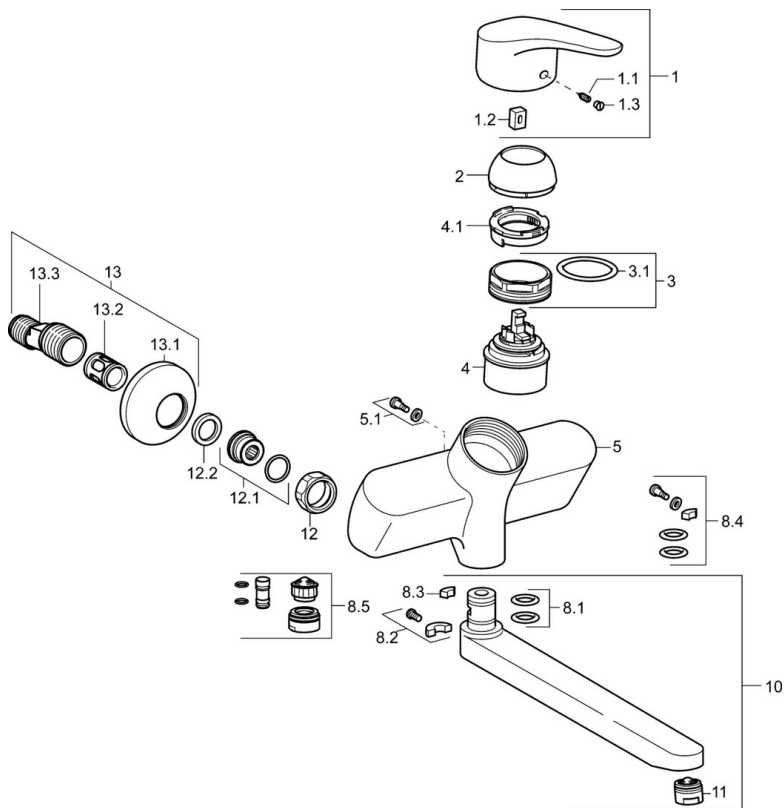

### Technische eigenschappen

DN-maat	<b>DN15</b>
Warmwatertoevoer	<b>max. +80°C</b>
Werkdruk	<b>0.5-10 bar</b>
Inbouwbreedte	<b>150 ± 15 mm</b>
Projection	<b>160 mm</b>
Terugstroom beveiliging (EN1717)	<b>AA</b>
Materiaal	<b>brass</b>

### SP01692183

	Naam	Code
1	Hendel, L=93 mm Chroom	01880083
1.1	Schroef, M5x8, SW2.5	59904755
1.2	Joint klassiek uitloop	59904778
1.3	Sierdop Grijs	59912112
2	Kap Chroom	59912638
3	Schroefoog, M50x1, SW45	59904775
3.1	O-ring, d 43x2.5	59911166
4	Binnenwerk, 4.8 eco	59904601
4.1	Hot water limiter	59904759
5.1	Bevestigingsschroeven, M6x12, AF2.5	59904804
8.1	O-ring, d 15x2.5	59910423
8.2	Temperatuurbegrenzer	59910421
8.2	Schroef, M6x10, 2,5	59911435
8.3	Temperatuurbegrenzer	59910422
8.4	Onderhoud set	59912230
8.5	Emptying valve	59912483
10	Uitloop, L=235 Chroom	59910417
10	Uitloop, L=96 Chroom	59910419
10	Uitloop, L=170 Chroom	59911183
10	Uitloop, L=145 Chroom	59911380
10	Uitloop, L=96 (2019-) Chroom	59914765
10	Uitloop, L=170 (2019-) Chroom	59914766
10	Uitloop, L=235 (2019-) Chroom	59914767
11	Mousseur, M24x1 STD PL HC A Laminar (2013-) Chroom	59914054
12	Aansluiting moer, G3/4, AF30	59902230
12.1	Toetreding	59913400
12.2	Borgring, 23.9x15.2x2	59902689
13	Excentrieke, G3/4xG1/2 Chroom	59904793
13.1	Afdekplaat Chroom	59904796
13.2	Geluiddemper	59904792
13.3	Excentrieke aansluiting, G3/4xG1/2, DN15	59910254