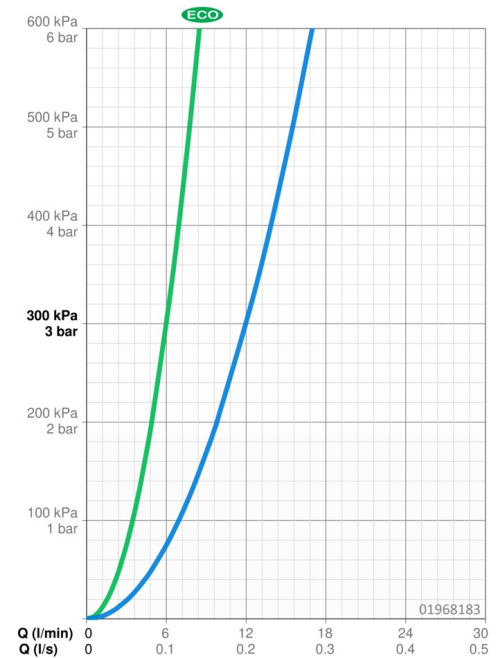

Technische gegevens

Doorstromingseigenschappen

Verlaagde doorstroomhoeveelheid bij 3 bar	6.0 l/min
Doorstroomhoeveelheid bij 3 bar	12.0 l/min

Technische eigenschappen

DN-maat	DN15
Warmwatertoevoer	max. +80°C
Werkdruk	0.5-10 bar
Inbouwbreedte	150 ± 15 mm
Projection	160 mm
Terugstroom beveiliging (EN1717)	AA
Materiaal	brass

Voorschriften

EN-norm	EN 817
Geluidsklasse	I (ISO 3822)

Toestemmingen en Verklaringen

KIWA	K6116/08
ABP	PA-IX 10132/IA
Verklaring van overeenstemming	DoC