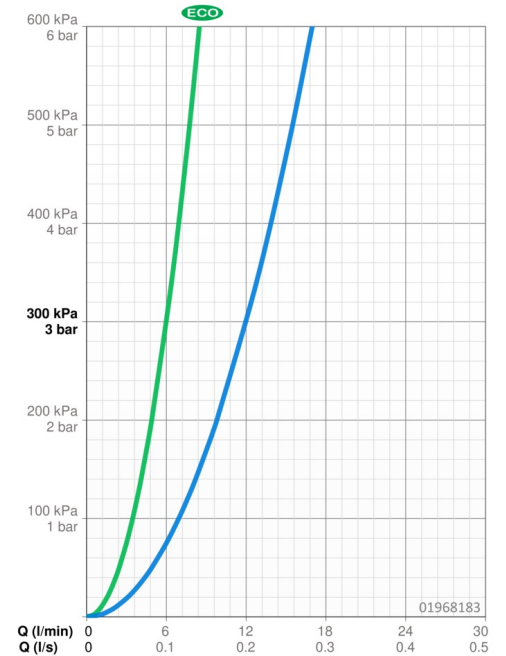

Caractéristiques techniques

Caractéristiques de débit

Eco-débit à 3 bar	6.0 l/min
Débit à 3 bar	12.0 l/min

Caractéristiques techniques

Taille DN (diamètre nominal)	DN15
Alimentation en eau chaude	max. +80°C
Pression de service	0.5-10 bar
Largeur d'installation	150 ± 15 mm
Saillie	160 mm
Dispositif de protection (EN1717)	AA
Matériau	brass

Règlementations

Norme EN	EN 817
Classe acoustique	I (ISO 3822)

Certificats et normes

KIWA	K6116/08
ABP	PA-IX 10132/IA
Déclaration de conformité	DoC