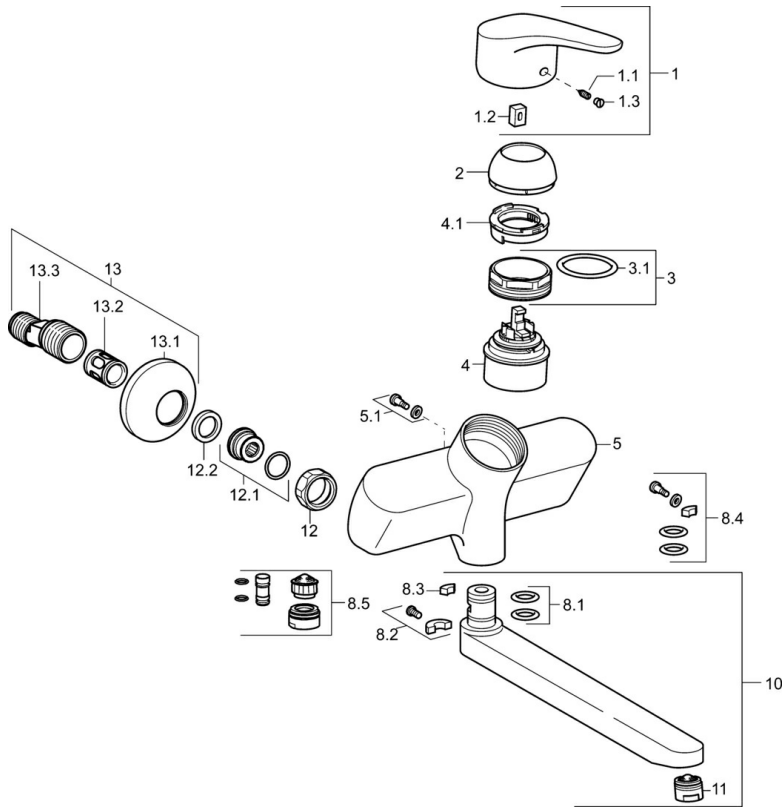

### Caractéristiques techniques

Taille DN (diamètre nominal)	<b>DN15</b>
Alimentation en eau chaude	<b>max. +80°C</b>
Pression de service	<b>0.5-10 bar</b>
Largeur d'installation	<b>150 ± 15 mm</b>
Saillie	<b>160 mm</b>
Dispositif de protection (EN1717)	<b>AA</b>
Matériau	<b>brass</b>

## Pièces de rechange

### SP01692183

	Nom	Code
1	Levier, L=93 mm	01880083
1.1	Vis, M5x8, SW2.5	59904755
1.2	Kit de joints pour bec	59904778
1.3	Capuchon Gris	59912112
2	Chape	59912638
3	Vis Loop, M50x1, SW45	59904775
3.1	Joint, d 43x2.5	59911166
4	Cartouche, 4.8 eco	59904601
4.1	Hot water limiter	59904759
5.1	Vis, M6x12, AF2.5	59904804
8.1	Joint, d 15x2.5	59910423
8.2	Limiteur	59910421
8.2	Vis, M6x10, 2,5	59911435
8.3	Limiteur	59910422
8.4	Ensemble d'entretien	59912230
8.5	Emptying valve	59912483
10	Bec, L=235	59910417
10	Bec, L=96	59910419
10	Bec, L=170	59911183
10	Bec, L=145	59911380
10	Bec, L=96 (2019-)	59914765
10	Bec, L=170 (2019-)	59914766
10	Bec, L=235 (2019-)	59914767
11	Aérateur, M24x1 STD PL HC A Laminar (2013-)	59914054
12	Écrou de connexion, G3/4, AF30	59902230
12.1	Connecteur	59913400
12.2	Joint, 23.9x15.2x2	59902689
13	Excentrique, G3/4xG1/2	59904793
13.1	Rosaces	59904796
13.2	Silencieux	59904792
13.3	Connecteur excentrique, G3/4xG1/2, DN15	59910254