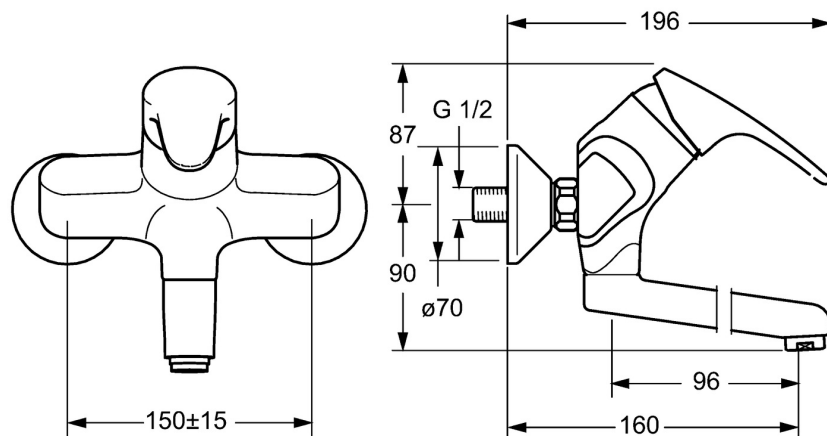

EAN: 4015474271401  
[static.hansa.com/01968183](https://static.hansa.com/01968183)

- Lavabo
- Monocommande
- Montage mural
- Chrome
- Brise jet laminaire - sans adjonction d'air
- Levier avec symbole C+F, Levier monocommande
- Limiteur de température et de débit, Limiteur de température ajustable
- Eco cartouche céramique de  $\varnothing 48$  mm pour contrôle de température et de débit
- Raccords excentriques, Silencieux
- Corps en laiton DZR

## Caractéristiques techniques

### Caractéristiques techniques

Taille DN (diamètre nominal)	<b>DN15</b>
Alimentation en eau chaude	<b>max. +80°C</b>
Pression de service	<b>0.5-10 bar</b>
Largeur d'installation	<b>150 ± 15 mm</b>
Saillie	<b>160 mm</b>
Dispositif de protection (EN1717)	<b>AA</b>
Matériau	<b>brass</b>