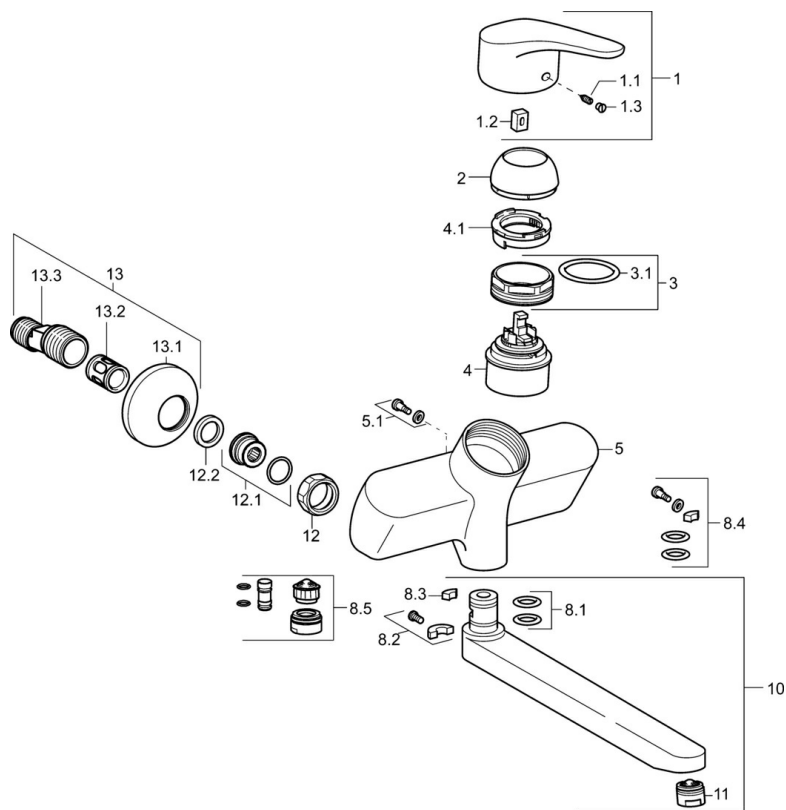

### Technické vlastnosti

Velikost DN (jmenovitý rozměr)	<b>DN15</b>
Zdroj teplé vody	<b>max. +80°C</b>
Pracovní tlak	<b>0.5-10 bar</b>
Instalační šířka	<b>150 ± 15 mm</b>
Projection	<b>160 mm</b>
Zabezpečení proti zpětnému toku (ČSN EN 1717)	<b>AA</b>
Materiál	<b>Mosaz</b>

### SP01692183

	Název	Kód
1	Páka, L=93 mm	01880083
1.1	Šroub, M5x8, SW2.5	59904755
1.2	Kluzné pouzdro (osazené)	59904778
1.3	Záslepka Šedá	59912112
2	Krytka	59912638
3	Oční šroub, M50x1, SW45	59904775
3.1	O-kroužek, d 43x2.5	59911166
4	Kartuše, 4,8 eco	59904601
4.1	Hot water limiter	59904759
5.1	Upevňovací šroub, M6x12, AF2.5	59904804
8.1	O-kroužek, d 15x2.5	59910423
8.2	Omezovač	59910421
8.2	Šroub, M6x10, 2,5	59911435
8.3	Omezovač	59910422
8.4	Sada na údržbu	59912230
8.5	Emptying valve	59912483
10	Výtokové rameno, L=235	59910417
10	Výtokové rameno, L=96	59910419
10	Výtokové rameno, L=170	59911183
10	Výtokové rameno, L=145	59911380
10	Výtokové rameno, L=96 (2019-)	59914765
10	Výtokové rameno, L=170 (2019-)	59914766
10	Výtokové rameno, L=235 (2019-)	59914767
11	Aerator, M24x1 STD PL HC A Laminar (2013-)	59914054
12	Připojovací matice, G3/4, AF30	59902230
12.1	Přistoupení	59913400
12.2	Těsnící kroužek, 23.9x15.2x2	59902689
13	Excentrický, G3/4xG1/2	59904793
13.1	Kryt příruby	59904796
13.2	Tlumič	59904792
13.3	Excentrická spojka, G3/4xG1/2, DN15	59910254