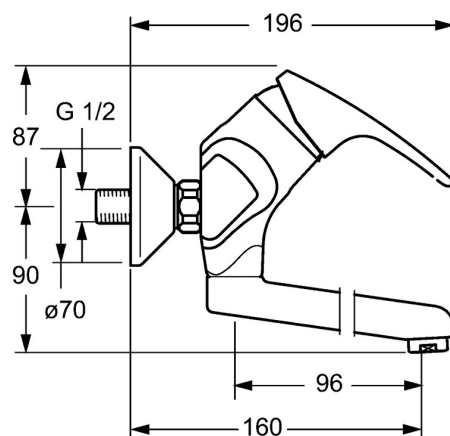

EAN: 4015474271401  
[static.hansa.com/01968183](http://static.hansa.com/01968183)

- Umyvadlo
- Jednopáková
- Montáž na zeď
- Chrom
- Aerátor s laminárním proudem vody
- Páka se symboly teplé a studené vody, Jedna ovládací páka / rukojeť
- Funkce pro nastavení maximální teploty a průtoku vody, Nastavitelný omezovač teploty vody (součástí dodávky, možnost dodatečné instalace)
- $\phi$  48 mm keramická eco kartuše pro ovládání teploty a průtoku vody
- Etážky, Tlumiče
- Tělo baterie z mosazi DZR

### Technické vlastnosti

Velikost DN (jmenovitý rozměr)	<b>DN15</b>
Zdroj teplé vody	<b>max. +80°C</b>
Pracovní tlak	<b>0.5-10 bar</b>
Instalační šířka	<b>150 ± 15 mm</b>
Projection	<b>160 mm</b>
Zabezpečení proti zpětnému toku (ČSN EN 1717)	<b>AA</b>
Materiál	<b>Mosaz</b>