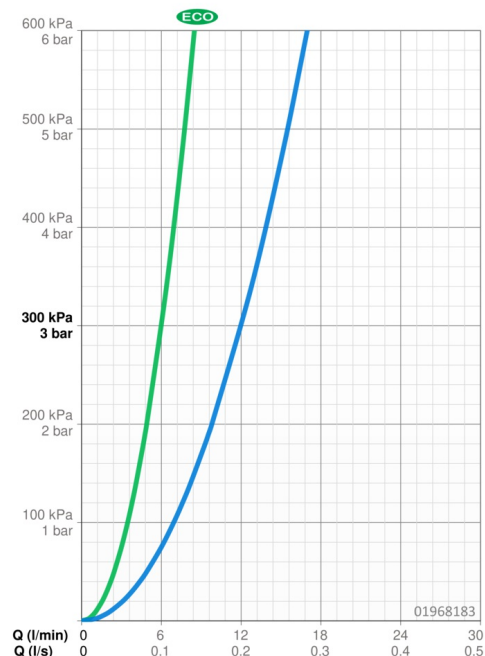

Technické údaje

Vlastnosti průtoku

Úsporný průtok při 3 bar	6.0 l/min
Průtokové množství při 3 bar	12.0 l/min

Technické vlastnosti

Velikost DN (jmenovitý rozměr)	DN15
Zdroj teplé vody	max. +80°C
Pracovní tlak	0.5-10 bar
Instalační šířka	150 ± 15 mm
Projection	160 mm
Zabezpečení proti zpětnému toku (ČSN EN 1717)	AA
Materiál	Mosaz

Předpisy

Norma EN	EN 817
Třída hlučnosti	I (ISO 3822)

Schválení a Prohlášení

KIWA	K6116/08
ABP	PA-IX 10132/IA
Prohlášení o shodě	DoC