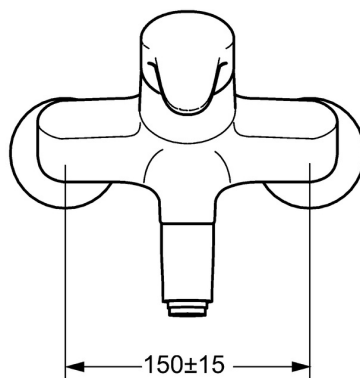

EAN: 4015474271401  
[static.hansa.com/01968183](http://static.hansa.com/01968183)

- Umyvadlo
- Jednopáková
- Montáž na zeď
- Chrom
- Aerátor s laminárním proudem vody
- Páka se symboly teplé a studené vody, Jedna ovládací páka / rukojeť
- Funkce pro nastavení maximální teploty a průtoku vody, Nastavitelný omezovač teploty vody (součástí dodávky, možnost dodatečné instalace)
- $\phi$  48 mm keramická eco kartuše pro ovládání teploty a průtoku vody
- Etážky, Tlumiče
- Tělo baterie z mosazi DZR

### Technické vlastnosti

Velikost DN (jmenovitý rozměr)	<b>DN15</b>
Zdroj teplé vody	<b>max. +80°C</b>
Pracovní tlak	<b>0.5-10 bar</b>
Instalační šířka	<b>150 ± 15 mm</b>
Projection	<b>160 mm</b>
Zabezpečení proti zpětnému toku (ČSN EN 1717)	<b>AA</b>
Materiál	<b>Mosaz</b>