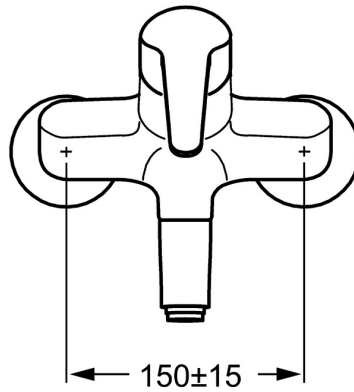

EAN: 4015474079410  
[static.hansa.com/01968176](https://static.hansa.com/01968176)

- Gezondheid en verzorging
- Eengreeps
- Wandmontage
- Chroom
- Draaibare uitloop, Vast te zetten in de middenstand
- Kristalheldere laminaire straal
- Lange hendel, Hendel met warm-koud-aanduiding, Eengreeps bediend
- Temperatuurbegrenzer, Temperatuurbegrenzer (achteraf instelbaar)
- $\varnothing$  48 mm keramisch Eco binnenwerk voor debiet en temperatuur instelling
- S-koppelingen met rozetten, Geluidsdemper(s)
- Kraanhuis gemaakt van DZR messing, Oppervlakte met watercontact zonder nikkelcoating

### Technische eigenschappen

DN-maat	<b>DN15</b>
Warmwatertoevoer	<b>max. +80°C</b>
Werkdruk	<b>0.5-10 bar</b>
Inbouwbreedte	<b>150 ± 15 mm</b>
Projection	<b>160 mm</b>
Terugstroom beveiliging (EN1717)	<b>AA</b>
Materiaal	<b>brass</b>