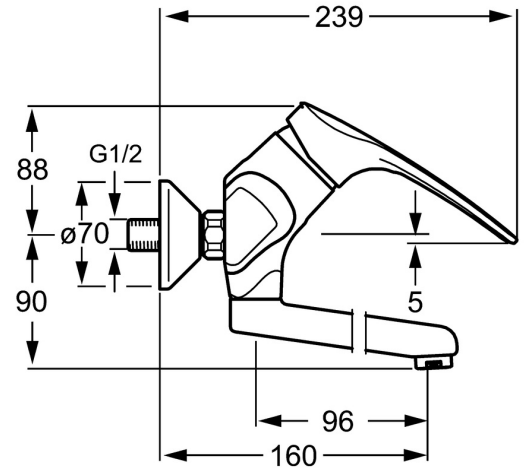

EAN: 4015474079410  
[static.hansa.com/01968176](https://static.hansa.com/01968176)

- Gezondheid en verzorging
- Eengreeps
- Wandmontage
- Chroom
- Draaibare uitloop, Vast te zetten in de middenstand
- Kristalheldere laminaire straal
- Lange hendel, Hendel met warm-koud-aanduiding, Eengreeps bediend
- Temperatuurbegrenzer, Temperatuurbegrenzer (achteraf instelbaar)
- $\varnothing$  48 mm keramisch Eco binnenwerk voor debiet en temperatuur instelling
- S-koppelingen met rozetten, Geluidsdemper(s)
- Kraanhuis gemaakt van DZR messing, Oppervlakte met watercontact zonder nikkelcoating

### Technische eigenschappen

DN-maat	<b>DN15</b>
Warmwatertoevoer	<b>max. +80°C</b>
Werkdruk	<b>0.5-10 bar</b>
Inbouwbreedte	<b>150 ± 15 mm</b>
Projection	<b>160 mm</b>
Terugstroom beveiliging (EN1717)	<b>AA</b>
Materiaal	<b>brass</b>