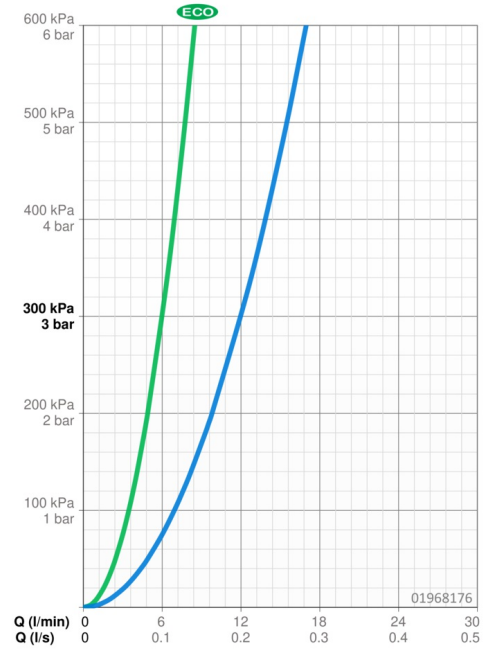

Technische gegevens

Doorstromingseigenschappen

Verlaagde doorstroomhoeveelheid bij 3 bar	6.0 l/min
Doorstroomhoeveelheid bij 3 bar	12.0 l/min

Technische eigenschappen

DN-maat	DN15
Warmwatertoevoer	max. +80°C
Werkdruk	0.5-10 bar
Inbouwbreedte	150 ± 15 mm
Projection	160 mm
Terugstroom beveiliging (EN1717)	AA
Materiaal	brass

Voorschriften

EN-norm	EN 817
Geluidsklasse	I (ISO 3822)

Toestemmingen en Verklaringen

KIWA	K6116/08
ABP	PA-IX 10132/IA
Verklaring van overeenstemming	DoC