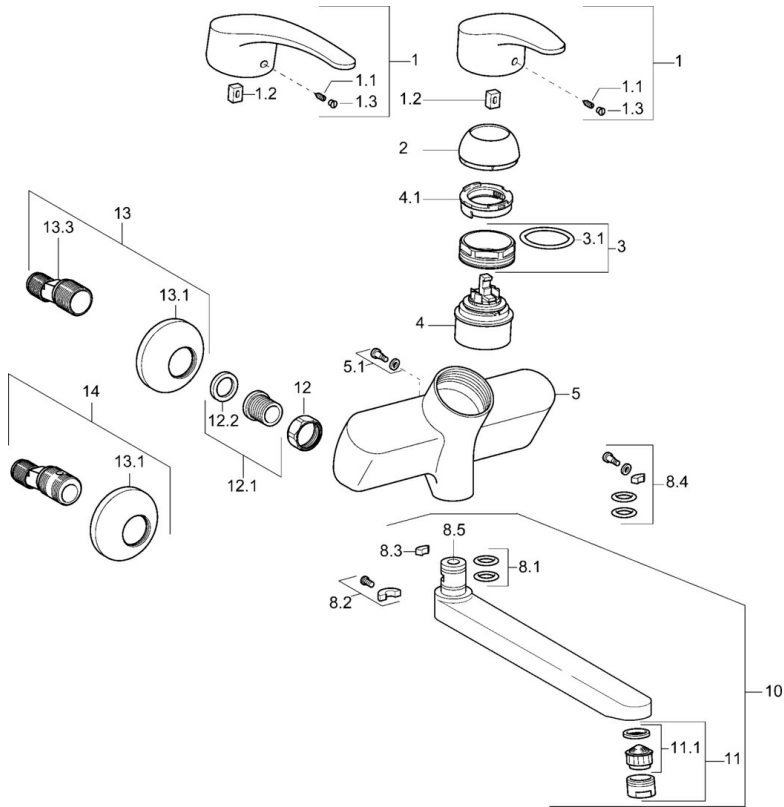

### Technische eigenschappen

DN-maat	<b>DN15</b>
Warmwatertoevoer	<b>max. +80°C</b>
Werkdruk	<b>0.5-10 bar</b>
Inbouwbreedte	<b>150 ± 15 mm</b>
Projection	<b>160 mm</b>
Terugstroom beveiliging (EN1717)	<b>AA</b>
Materiaal	<b>brass</b>

### SP01692173

	Naam	Code
1	Lange hendel, L=138 Chroom	01880076
1	Hendel, L=87 mm	59914195
1.1	Schroef, M5x8, SW2.5	59904755
1.2	Joint klassiek uitloop	59904778
1.3	Sierdop Grijs	59912112
2	Kap Chroom	59912638
3	Schroefoog, M50x1, SW45	59904775
3.1	O-ring, d 43x2.5	59911166
4	Binnenwerk, 4.8 eco	59904601
4.1	Hot water limiter	59904759
5.1	Bevestigingsschroeven, M6x12, AF2.5	59904804
8.1	O-ring, d 15x2.5	59910423
8.2	Temperatuurbegrenzer	59910421
8.2	Schroef, M6x10, 2,5	59911435
8.3	Temperatuurbegrenzer	59910422
8.4	Onderhoud set	59912230
8.5	Emptying valve	59912483
10	Uitloop, L=235 Chroom	59910417
10	Uitloop, L=96 Chroom	59910419
10	Uitloop, L=170 Chroom	59911183
10	Uitloop, L=145 Chroom	59911380
10	Uitloop, L=96 (2019-) Chroom	59914765
10	Uitloop, L=170 (2019-) Chroom	59914766
10	Uitloop, L=235 (2019-) Chroom	59914767
11	Mousseur, M24x1 Z Chroom	59906826
11	Mousseur, M24x1 STD PL HC A Laminar (2013-) Chroom	59914054
12	Aansluiting moer, G3/4, AF30	59902230
12.1	Zetel, G1/2, L, WAF10	59904618
12.2	Borgring, 23.9x15.2x2	59902689
13	Excentrieke, G3/4xG1/2 Chroom	59904793
13.1	Afdekplaat Chroom	59904796
13.3	Excentrieke aansluiting, G3/4xG1/2, DN15	59910254
14	Afsluitb. Eccent. Koppel.+rosace., G1/2xG3/4 Chroom	59902034