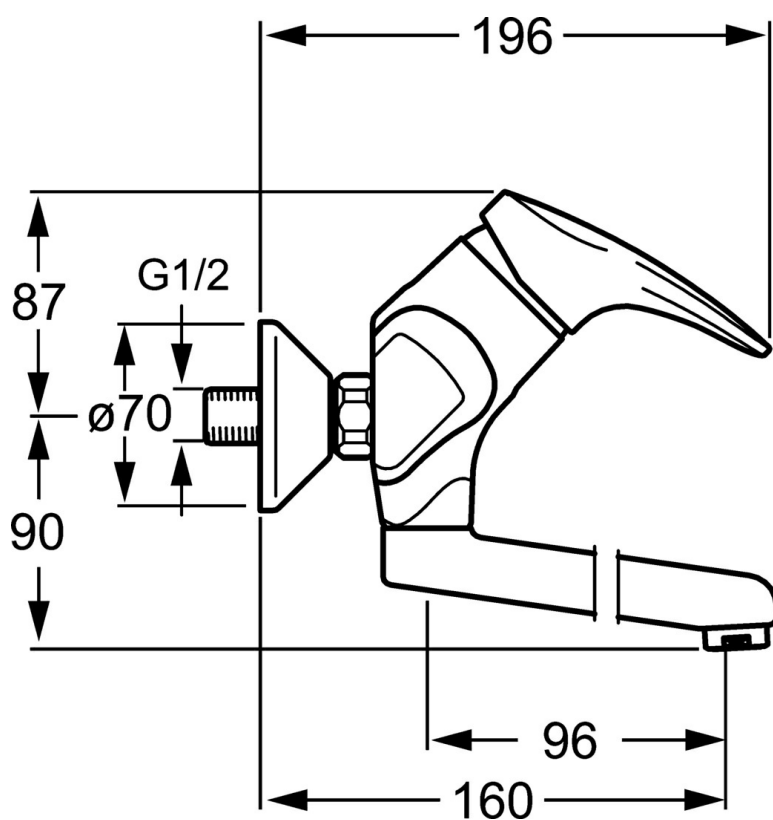

EAN: 4015474078871
static.hansa.com/01968173

- Umývadlo
- Jednopáková
- Nástenná montáž
- Chróm
- CASCADE® - aerátor
- Jedna ovládacia páka / rukoväť, Páka so symbolom teplej a studenej vody
- Funkcie pre nastavenie maximálnej teploty a prietoku vody, Nastaviteľný obmedzovač teploty vody (súčasť dodávky, možnosť dodatočnej inštalácie)
- \varnothing 48 mm keramická Eco kartuša pre ovládanie teploty a prietoku vody
- Tlmiče
- Vodné cesty bez poniklovania

Technické údaje

Technické vlastnosti

Dodávka teplej vody	max. +80°C
Pracovný tlak	0.5-10 bar
Materiál	Mosadz

Predpisy

Norma EN	EN 817
----------	---------------