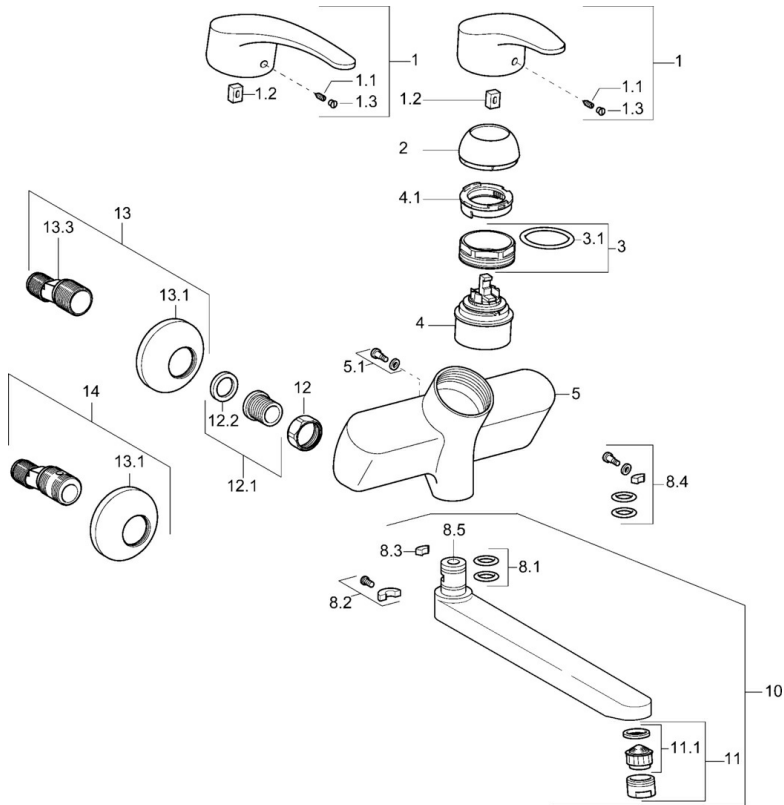

EAN: 4015474078871
static.hansa.com/01968173

- Wastafel
- Eengreeps
- Wandmontage
- Chroom
- CASCADE® mousseur
- Eengreeps bediend, Hendel met warm-koud-aanduiding
- Temperatuurbegrenzer, Temperatuurbegrenzer (achteraf instelbaar)
- \varnothing 48 mm keramisch Eco binnenwerk voor debiet en temperatuur instelling
- Geluïdsdemper(s)
- Oppervlakte met watercontact zonder nikkelcoating

Technische gegevens

Technische eigenschappen

Warmwatertoevoer	max. +80°C
Werkdruk	0.5-10 bar
Materiaal	brass

Voorschriften

EN-norm	EN 817
---------	--------

Reserveonderdelen

SP01692173

	Naam	Code
1	Lange hendel, L=138 Chroom	01880076
1	Hendel, L=87 mm	59914195
1.1	Schroef, M5x8, SW2.5	59904755
1.2	Joint klassiek uitloop	59904778
1.3	Sierdop Grijs	59912112
2	Kap Chroom	59912638
3	Schroef, M50x1, SW45	59904775
3.1	O-ring, d 43x2.5	59911166
4	Binnenwerk, 4.8 eco	59904601
4.1	Hot water limiter	59904759
5.1	Bevestigingsschroeven, M6x12, AF2.5	59904804
8.1	O-ring, d 15x2.5	59910423
8.2	Temperatuurbegrenzer	59910421
8.2	Schroef, M6x10, 2,5	59911435
8.3	Temperatuurbegrenzer	59910422
8.4	Onderhoud set	59912230
8.5	Emptying valve	59912483
10	Uitloop, L=235 Chroom	59910417
10	Uitloop, L=96 Chroom	59910419
10	Uitloop, L=170 Chroom	59911183
10	Uitloop, L=145 Chroom	59911380
10	Uitloop, L=96 (2019-) Chroom	59914765
10	Uitloop, L=170 (2019-) Chroom	59914766
10	Uitloop, L=235 (2019-) Chroom	59914767
11	Mousseur, M24x1 Z Chroom	59906826
11	Mousseur, M24x1 STD PL HC A Laminar (2013-) Chroom	59914054
12	Aansluiting moer, G3/4, AF30	59902230
12.1	Zetel, G1/2, L, WAF10	59904618
12.2	Borgring, 23.9x15.2x2	59902689
13	Excentrieke, G3/4xG1/2 Chroom	59904793
13.1	Afdekplaat Chroom	59904796
13.3	Excentrieke aansluiting, G3/4xG1/2, DN15	59910254
14	Afsluitb. Eccent. Koppel.+rosace., G1/2xG3/4 Chroom	59902034