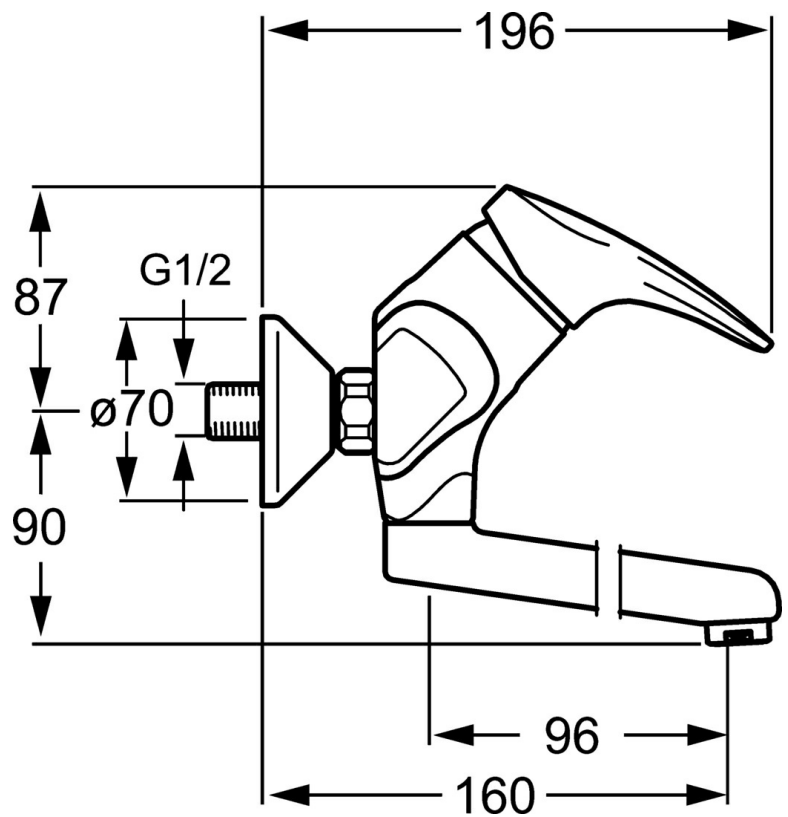

EAN: 4015474078871
static.hansa.com/01968173

- Wastafel
- Eengreeps
- Wandmontage
- Chroom
- CASCADE® mousseur
- Eengreeps bediend, Hendel met warm-koud-aanduiding
- Temperatuurbegrenzer, Temperatuurbegrenzer (achteraf instelbaar)
- \varnothing 48 mm keramisch Eco binnenwerk voor debiet en temperatuur instelling
- Geluïdsdemper(s)
- Oppervlakte met watercontact zonder nikkelcoating

Technische gegevens

Technische eigenschappen

Warmwatertoevoer	max. +80°C
Werkdruk	0.5-10 bar
Materiaal	brass

Voorschriften

EN-norm	EN 817
---------	--------

Reserveonderdelen

SP01692173

	Naam	Code
1	Lange hendel, L=138 Chroom	01880076
1	Hendel, L=87 mm	59914195
1.1	Schroef, M5x8, SW2.5	59904755
1.2	Joint klassiek uitloop	59904778
1.3	Sierdop Grijs	59912112
2	Kap Chroom	59912638
3	Schroef, M50x1, SW45	59904775
3.1	O-ring, d 43x2.5	59911166
4	Binnenwerk, 4.8 eco	59904601
4.1	Hot water limiter	59904759
5.1	Bevestigingsschroeven, M6x12, AF2.5	59904804
8.1	O-ring, d 15x2.5	59910423
8.2	Temperatuurbegrenzer	59910421
8.2	Schroef, M6x10, 2,5	59911435
8.3	Temperatuurbegrenzer	59910422
8.4	Onderhoud set	59912230
8.5	Emptying valve	59912483
10	Uitloop, L=235 Chroom	59910417
10	Uitloop, L=96 Chroom	59910419
10	Uitloop, L=170 Chroom	59911183
10	Uitloop, L=145 Chroom	59911380
10	Uitloop, L=96 (2019-) Chroom	59914765
10	Uitloop, L=170 (2019-) Chroom	59914766
10	Uitloop, L=235 (2019-) Chroom	59914767
11	Mousseur, M24x1 Z Chroom	59906826
11	Mousseur, M24x1 STD PL HC A Laminar (2013-) Chroom	59914054
12	Aansluiting moer, G3/4, AF30	59902230
12.1	Zetel, G1/2, L, WAF10	59904618
12.2	Borgring, 23.9x15.2x2	59902689
13	Excentrieke, G3/4xG1/2 Chroom	59904793
13.1	Afdekplaat Chroom	59904796
13.3	Excentrieke aansluiting, G3/4xG1/2, DN15	59910254
14	Afsluitb. Eccent. Koppel.+rosace., G1/2xG3/4 Chroom	59902034