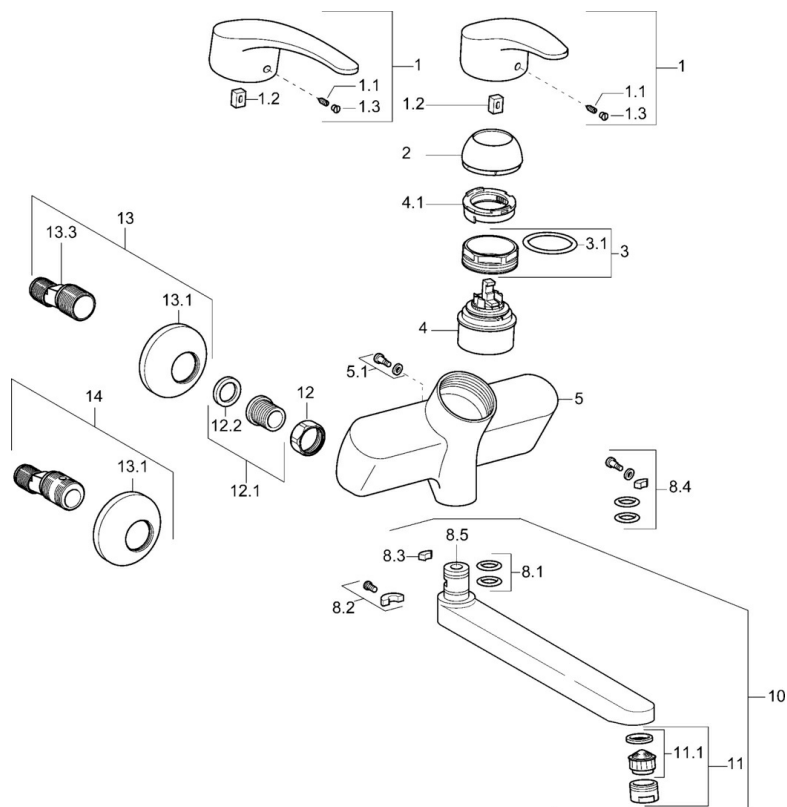

EAN: 4015474078871
static.hansa.com/01968173

- Umyvadlo
- Jednopáková
- Montáž na zeď
- Chrom
- CASCADE® aerátor
- Jedna ovládací páka / rukojeť, Páka se symboly teplé a studené vody
- Funkce pro nastavení maximální teploty a průtoku vody, Nastavitelný omezovač teploty vody (součástí dodávky, možnost dodatečné instalace)
- \varnothing 48 mm keramická eco kartuše pro ovládání teploty a průtoku vody
- Tlumiče
- Vodní cesty bez poniklování

Technické údaje

Technické vlastnosti

Zdroj teplé vody	max. +80°C
Pracovní tlak	0.5-10 bar
Materiál	Mosaz

Předpisy

Norma EN	EN 817
----------	--------

Náhradní díly

SP01692173

	Název	Kód
1	Dlouhá páka, L=138	01880076
1	Páka, L=87 mm	59914195
1.1	Šroub, M5x8, SW2.5	59904755
1.2	Kluzné pouzdro (osazené)	59904778
1.3	Záslepka Šedá	59912112
2	Krytka	59912638
3	Oční šroub, M50x1, SW45	59904775
3.1	O-kroužek, d 43x2.5	59911166
4	Kartuše, 4.8 eco	59904601
4.1	Hot water limiter	59904759
5.1	Upevňovací šroub, M6x12, AF2.5	59904804
8.1	O-kroužek, d 15x2.5	59910423
8.2	Omezovač	59910421
8.2	Šroub, M6x10, 2.5	59911435
8.3	Omezovač	59910422
8.4	Sada na údržbu	59912230
8.5	Emptying valve	59912483
10	Výtokové rameno, L=235	59910417
10	Výtokové rameno, L=96	59910419
10	Výtokové rameno, L=170	59911183
10	Výtokové rameno, L=145	59911380
10	Výtokové rameno, L=96 (2019-)	59914765
10	Výtokové rameno, L=170 (2019-)	59914766
10	Výtokové rameno, L=235 (2019-)	59914767
11	Aerator, M24x1 Z	59906826
11	Aerator, M24x1 STD PL HC A Laminar (2013-)	59914054
12	Připojovací matice, G3/4, AF30	59902230
12.1	Seat, G1/2, L, WAF10	59904618
12.2	Těsnící kroužek, 23.9x15.2x2	59902689
13	Excentrický, G3/4xG1/2	59904793
13.1	Kryt příruby	59904796
13.3	Excentrická spojka, G3/4xG1/2, DN15	59910254
14	Etážky s kulovým ventilem a růžicí, G1/2xG3/4	59902034