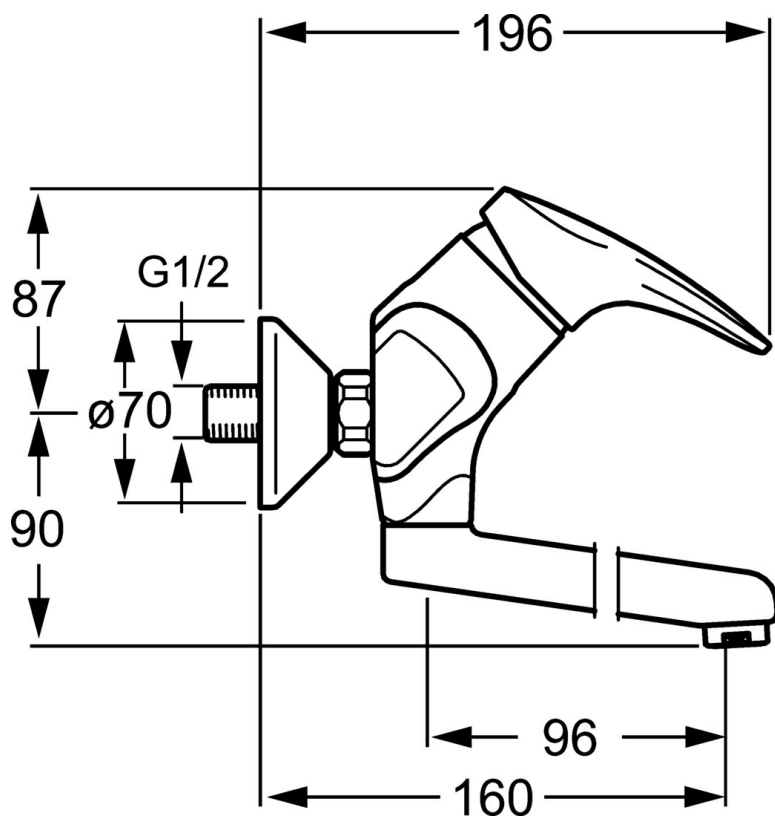

EAN: 4015474078871
static.hansa.com/01968173

- Umyvadlo
- Jednopáková
- Montáž na zeď
- Chrom
- CASCADE® aerátor
- Jedna ovládací páka / rukojeť, Páka se symboly teplé a studené vody
- Funkce pro nastavení maximální teploty a průtoku vody, Nastavitelný omezovač teploty vody (součástí dodávky, možnost dodatečné instalace)
- \varnothing 48 mm keramická eco kartuše pro ovládání teploty a průtoku vody
- Tlumiče
- Vodní cesty bez poniklování

Technické údaje

Technické vlastnosti

Zdroj teplé vody	max. +80°C
Pracovní tlak	0.5-10 bar
Materiál	Mosaz

Předpisy

Norma EN	EN 817
----------	--------

Náhradní díly

SP01692173

	Název	Kód
1	Dlouhá páka, L=138	01880076
1	Páka, L=87 mm	59914195
1.1	Šroub, M5x8, SW2.5	59904755
1.2	Kluzné pouzdro (osazené)	59904778
1.3	Záslepka Šedá	59912112
2	Krytka	59912638
3	Oční šroub, M50x1, SW45	59904775
3.1	O-kroužek, d 43x2.5	59911166
4	Kartuše, 4.8 eco	59904601
4.1	Hot water limiter	59904759
5.1	Upevňovací šroub, M6x12, AF2.5	59904804
8.1	O-kroužek, d 15x2.5	59910423
8.2	Omezovač	59910421
8.2	Šroub, M6x10, 2.5	59911435
8.3	Omezovač	59910422
8.4	Sada na údržbu	59912230
8.5	Emptying valve	59912483
10	Výtokové rameno, L=235	59910417
10	Výtokové rameno, L=96	59910419
10	Výtokové rameno, L=170	59911183
10	Výtokové rameno, L=145	59911380
10	Výtokové rameno, L=96 (2019-)	59914765
10	Výtokové rameno, L=170 (2019-)	59914766
10	Výtokové rameno, L=235 (2019-)	59914767
11	Aerator, M24x1 Z	59906826
11	Aerator, M24x1 STD PL HC A Laminar (2013-)	59914054
12	Připojovací matice, G3/4, AF30	59902230
12.1	Seat, G1/2, L, WAF10	59904618
12.2	Těsnící kroužek, 23.9x15.2x2	59902689
13	Excentrický, G3/4xG1/2	59904793
13.1	Kryt příruby	59904796
13.3	Excentrická spojka, G3/4xG1/2, DN15	59910254
14	Etážky s kulovým ventilem a růžicí, G1/2xG3/4	59902034