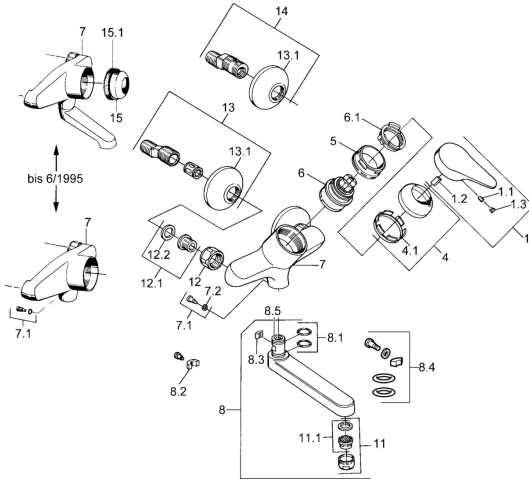

EAN: 4015474567962  
[static.hansa.com/01968106](http://static.hansa.com/01968106)

- Umývadlo
- Jednopaková
- Nástenná montáž
- Chróm
- Jedna ovládací páka / rukovät', Páka so symbolom teplej a studenej vody

### Technické vlastnosti

Dodávka teplej vody	<b>max. +80°C</b>
Pracovný tlak	<b>0.5-10 bar</b>
Materiál	<b>Mosadz</b>

### Predpisy

Norma EN	<b>EN 817</b>
----------	---------------