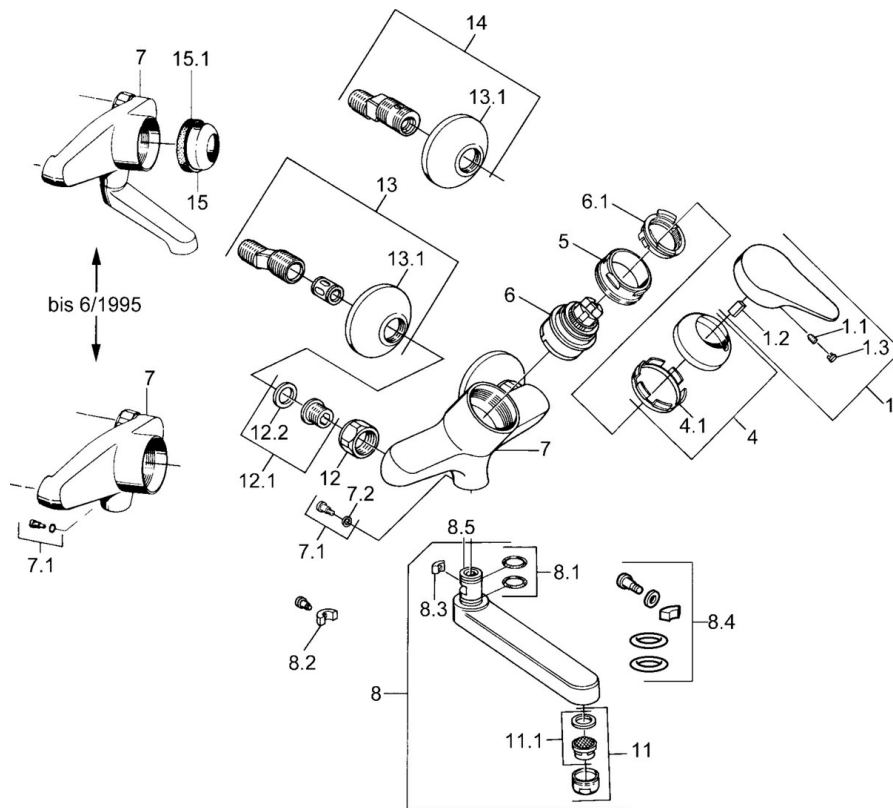

EAN: 4015474567962  
[static.hansa.com/01968106](http://static.hansa.com/01968106)

- Wastafel
- Eengreeps
- Wandmontage
- Chroom
- Eengreeps bediend, Hendel met warm-koud-aanduiding

## Technische gegevens

### Technische eigenschappen

Warmwatertoevoer	<b>max. +80°C</b>
Werkdruk	<b>0.5-10 bar</b>
Materiaal	<b>brass</b>

### SP01968102

	Naam	Code
1	Hendel, (-2004) Chroom	59901882
1.1	Schroef, M5x8, SW2.5	59904755
1.2	Joint klassiek uitloop	59904778
1.3	Plug, hot/cold	59906705
4	Kap Chroom	59906563
4.1	Vaststelling van de mouw	59906695
5	Schroef, M50x1, SW45	59904775
6	Binnenwerk, 4.8 eco	59904601
6.1	Hot water limiter	59904759
7.1	Bevestigingsschroeven, M6x12, AF2.5	59904804
8	Uitloop, L=235 Chroom	59910417
8	Uitloop, L=145 Chroom	59911380
8	Uitloop, L=170 Chroom	59911183
8	Uitloop, L=96 Chroom	59910419
8.1	O-ring, d 15x2.5	59910423
8.2	Temperatuurbegrenzer	59910421
8.3	Temperatuurbegrenzer	59910422
11	Mousseur, M24x1 Z Chroom	59906826
11.1	Mousseur, M22/24, Z	59906830
12	Aansluiting moer, G3/4, AF30	59902230
12.1	Zetel, G1/2, L, WAF10	59904618
12.2	Borgring, 23.9x15.2x2	59902689
13	Excentrieke, G3/4xG1/2 Chroom	59904793
13.1	Afdeklep Chroom	59904796