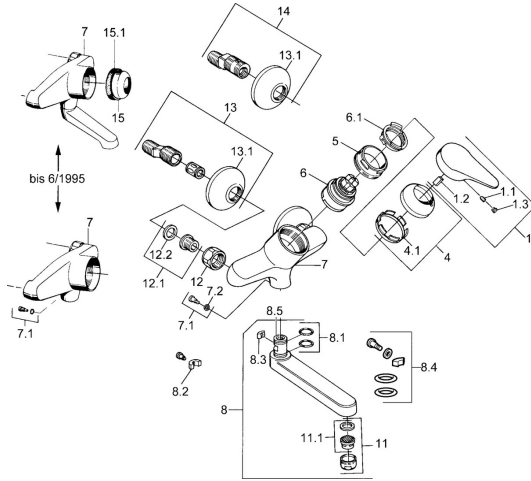

EAN: 4015474567962  
[static.hansa.com/01968106](http://static.hansa.com/01968106)

- Wastafel
- Eengreeps
- Wandmontage
- Chroom
- Eengreeps bediend, Hendel met warm-koud-aanduiding

## Technische gegevens

### Technische eigenschappen

Warmwatertoevoer	<b>max. +80°C</b>
Werkdruk	<b>0.5-10 bar</b>
Materiaal	<b>brass</b>

### SP01968102

	Naam	Code
1	Hendel, (-2004) Chroom	59901882
1.1	Schroef, M5x8, SW2.5	59904755
1.2	Joint klassiek uitloop	59904778
1.3	Plug, hot/cold	59906705
4	Kap Chroom	59906563
4.1	Vaststelling van de mouw	59906695
5	Schroef, M50x1, SW45	59904775
6	Binnenwerk, 4.8 eco	59904601
6.1	Hot water limiter	59904759
7.1	Bevestigingsschroeven, M6x12, AF2.5	59904804
8	Uitloop, L=235 Chroom	59910417
8	Uitloop, L=145 Chroom	59911380
8	Uitloop, L=170 Chroom	59911183
8	Uitloop, L=96 Chroom	59910419
8.1	O-ring, d 15x2.5	59910423
8.2	Temperatuurbegrenzer	59910421
8.3	Temperatuurbegrenzer	59910422
11	Mousseur, M24x1 Z Chroom	59906826
11.1	Mousseur, M22/24, Z	59906830
12	Aansluiting moer, G3/4, AF30	59902230
12.1	Zetel, G1/2, L, WAF10	59904618
12.2	Borgring, 23.9x15.2x2	59902689
13	Excentrieke, G3/4xG1/2 Chroom	59904793
13.1	Afdeklep Chroom	59904796