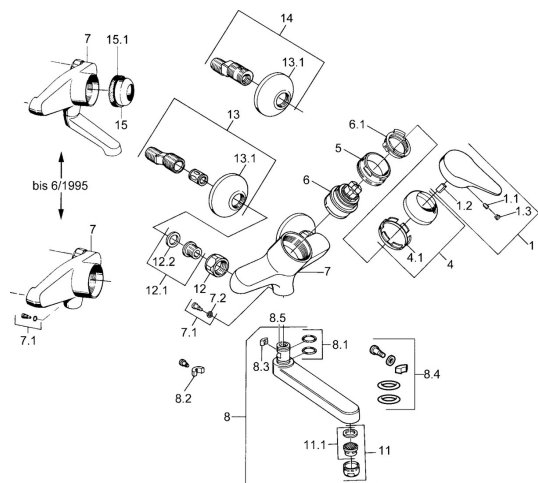

EAN: 4015474567962
static.hansa.com/01968106

- Lavabo
- Cromo
- Monocomando
- Leva/Manopola monocomando, Leva con simbolo F+C
- Montaggio a parete

Dati tecnici

Caratteristiche tecniche

Fornitura di acqua calda	max. +80°C
Pressione di esercizio	0.5-10 bar
Materiale	Ottone

Norme

Standard EN	EN 817
-------------	---------------

Parti di ricambio

SP01968102

	Nome	Codice
1	Leva, (-2004) Cromo	59901882
1.1	Screw, M5x8, SW2.5	59904755
1.2	Adattatore	59904778
1.3	Tappo, hot/cold	59906705
4	Cappuccio Cromo	59906563
4.1	Manicotto di fissaggio	59906695
5	Vite eye, M50x1, SW45	59904775
6	Cartuccia, 4,8 eco	59904601
6.1	Hot water limiter	59904759
7.1	Viti di fissaggio, M6x12, AF2.5	59904804
8	Bocca, L=235 Cromo	59910417
8	Bocca, L=145 Cromo	59911380
8	Bocca, L=170 Cromo	59911183
8	Bocca, L=96 Cromo	59910419
8.1	O-ring, d 15x2.5	59910423
8.2	Pezzi di bloccaggio	59910421
8.3	Pezzi di bloccaggio	59910422
11	Aeratore, M24x1 Z Cromo	59906826
11.1	Aeratore, M22/24, Z	59906830
12	Dado di collegamento, G3/4, AF30	59902230
12.1	Seat, G1/2, L, WAF10	59904618
12.2	Anello di tenuta, 23.9x15.2x2	59902689
13	Eccentrico, G3/4xG1/2 Cromo	59904793
13.1	Piastra Cromo	59904796