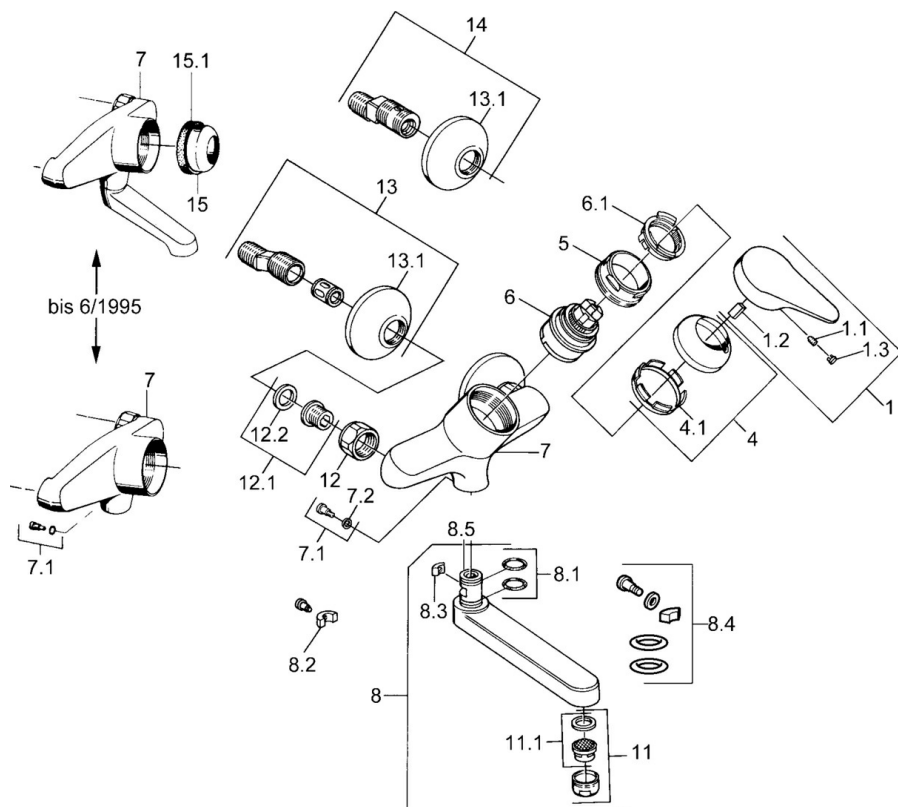

EAN: 4015474567962
static.hansa.com/01968106

- Lavabo
- Cromo
- Monocomando
- Leva/Manopola monocomando, Leva con simbolo F+C
- Montaggio a parete

Dati tecnici

Caratteristiche tecniche

Fornitura di acqua calda	max. +80°C
Pressione di esercizio	0.5-10 bar
Materiale	Ottone

Norme

Standard EN	EN 817
-------------	---------------

Parti di ricambio

SP01968102

	Nome	Codice
1	Leva, (-2004) Cromo	59901882
1.1	Screw, M5x8, SW2.5	59904755
1.2	Adattatore	59904778
1.3	Tappo, hot/cold	59906705
4	Cappuccio Cromo	59906563
4.1	Manicotto di fissaggio	59906695
5	Vite eye, M50x1, SW45	59904775
6	Cartuccia, 4,8 eco	59904601
6.1	Hot water limiter	59904759
7.1	Viti di fissaggio, M6x12, AF2.5	59904804
8	Bocca, L=235 Cromo	59910417
8	Bocca, L=145 Cromo	59911380
8	Bocca, L=170 Cromo	59911183
8	Bocca, L=96 Cromo	59910419
8.1	O-ring, d 15x2.5	59910423
8.2	Pezzi di bloccaggio	59910421
8.3	Pezzi di bloccaggio	59910422
11	Aeratore, M24x1 Z Cromo	59906826
11.1	Aeratore, M22/24, Z	59906830
12	Dado di collegamento, G3/4, AF30	59902230
12.1	Seat, G1/2, L, WAF10	59904618
12.2	Anello di tenuta, 23.9x15.2x2	59902689
13	Eccentrico, G3/4xG1/2 Cromo	59904793
13.1	Piastra Cromo	59904796