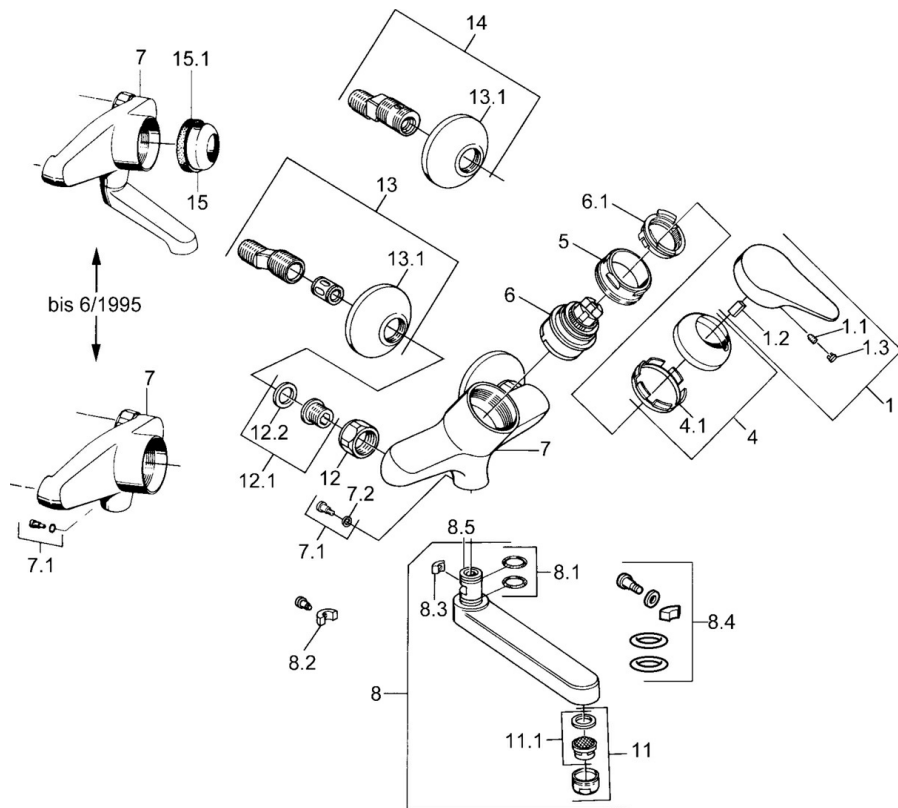

EAN: 4015474567962  
[static.hansa.com/01968106](http://static.hansa.com/01968106)

- Waschtisch
- Einhebelmischer
- Wandmontage
- Chrom
- Einhandbedienhebel/Griff, Hebel mit W+K-Kennzeichnung

## Technische Daten

### Technische Eigenschaften

Warmwasserversorgung	<b>max. +80°C</b>
Arbeitsdruck	<b>0.5-10 bar</b>
Werkstoff	<b>Messing</b>

### SP01968102

	Name	Art.-Nr.
1	Hebel, (-2004)	59901882
1.1	Schraube, M5x8, SW2.5	59904755
1.2	Kunststoffadapter	59904778
1.3	Blindstopfen, hot/cold	59906705
4	Abdeckkappe	59906563
4.1	Befestigungshülse	59906695
5	Ringschraube, M50x1, SW45	59904775
6	Kartusche, 4.8 eco	59904601
6.1	Warmwasser Begrenzer	59904759
7.1	Befestigungsschraube, M6x12, AF2.5	59904804
8	Auslauf, L=235	59910417
8	Auslauf, L=145	59911380
8	Auslauf, L=170	59911183
8	Auslauf, L=96	59910419
8.1	O-Ring, d 15x2.5	59910423
8.2	Begrenzer	59910421
8.3	Begrenzer	59910422
11	Luftsprudler, M24x1 Z	59906826
11.1	Luftsprudler, M22/24, Z	59906830
12	Anschlussmutter, G3/4, AF30	59902230
12.1	Sitz, G1/2, L, WAF10	59904618
12.2	Haltering, 23.9x15.2x2	59902689
13	S-Anschluss, G3/4xG1/2	59904793
13.1	Rosette	59904796