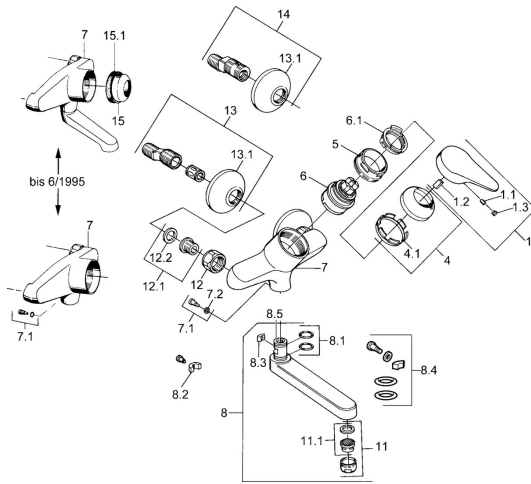

EAN: 4015474567962  
[static.hansa.com/01968106](http://static.hansa.com/01968106)

- Waschtisch
- Einhebelmischer
- Wandmontage
- Chrom
- Einhandbedienhebel/Griff, Hebel mit W+K-Kennzeichnung

## Technische Daten

### Technische Eigenschaften

Warmwasserversorgung	<b>max. +80°C</b>
Arbeitsdruck	<b>0.5-10 bar</b>
Werkstoff	<b>Messing</b>

### SP01968102

	Name	Art.-Nr.
1	Hebel, (-2004)	59901882
1.1	Schraube, M5x8, SW2.5	59904755
1.2	Kunststoffadapter	59904778
1.3	Blindstopfen, hot/cold	59906705
4	Abdeckkappe	59906563
4.1	Befestigungshülse	59906695
5	Ringschraube, M50x1, SW45	59904775
6	Kartusche, 4.8 eco	59904601
6.1	Warmwasser Begrenzer	59904759
7.1	Befestigungsschraube, M6x12, AF2.5	59904804
8	Auslauf, L=235	59910417
8	Auslauf, L=145	59911380
8	Auslauf, L=170	59911183
8	Auslauf, L=96	59910419
8.1	O-Ring, d 15x2.5	59910423
8.2	Begrenzer	59910421
8.3	Begrenzer	59910422
11	Luftsprudler, M24x1 Z	59906826
11.1	Luftsprudler, M22/24, Z	59906830
12	Anschlussmutter, G3/4, AF30	59902230
12.1	Sitz, G1/2, L, WAF10	59904618
12.2	Haltering, 23.9x15.2x2	59902689
13	S-Anschluss, G3/4xG1/2	59904793
13.1	Rosette	59904796