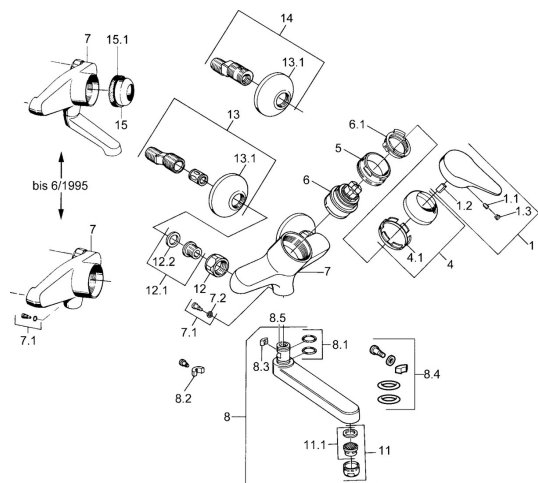

EAN: 4015474568655
static.hansa.com/01968103

- Umývadlo
- Jednopáková
- Nástenná montáž
- Chróm
- Jedna ovládací páka / rukovät, Páka so symbolom teplej a studenej vody

Technické údaje

Technické vlastnosti

Dodávka teplej vody	max. +80°C
Pracovný tlak	0.5-10 bar
Materiál	Mosadz

Predpisy

Norma EN	EN 817
----------	---------------

Náhradné diely

SP01968102

	Názov	Kód
1	Ovládacia rukoväť, (-2004)	59901882
1.1	Skrutka, M5x8, SW2.5	59904755
1.2	Klzné puzdro	59904778
1.3	Plug, hot/cold	59906705
4	Krytka	59906563
4.1	Upevňovacia objímka	59906695
5	Očné skrutka, M50x1, SW45	59904775
6	Kartuš, 4.8 eco	59904601
6.1	Hot water limiter	59904759
7.1	Upevňovacia skrutka, M6x12, AF2.5	59904804
8	Výtokové rameno, L=235	59910417
8	Výtokové rameno, L=145	59911380
8	Výtokové rameno, L=170	59911183
8	Výtokové rameno, L=96	59910419
8.1	O-krúžok, d 15x2.5	59910423
8.2	Obmedzovač	59910421
8.3	Obmedzovač	59910422
11	Aerator, M24x1 Z	59906826
11.1	Aerator, M22/24, Z	59906830
12	Pripojovacie matice, G3/4, AF30	59902230
12.1	Seat, G1/2, L, WAF10	59904618
12.2	Tesniaci krúžok, 23.9x15.2x2	59902689
13	Excentrický, G3/4xG1/2	59904793
13.1	Kryt príruby	59904796