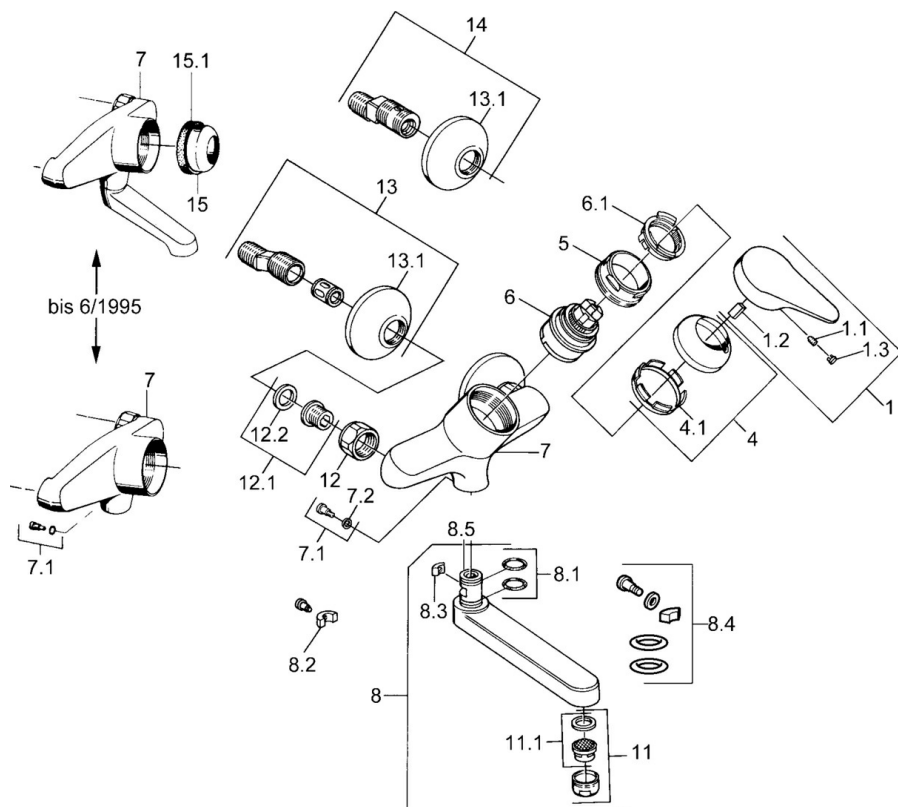

EAN: 4015474568655
static.hansa.com/01968103

- Umývadlo
- Jednopáková
- Nástenná montáž
- Chróm
- Jedna ovládací páka / rukovät, Páka so symbolom teplej a studenej vody

Technické údaje

Technické vlastnosti

Dodávka teplej vody	max. +80°C
Pracovný tlak	0.5-10 bar
Materiál	Mosadz

Predpisy

Norma EN	EN 817
----------	---------------

Náhradné diely

SP01968102

	Názov	Kód
1	Ovládacia rukoväť, (-2004)	59901882
1.1	Skrutka, M5x8, SW2.5	59904755
1.2	Klzné puzdro	59904778
1.3	Plug, hot/cold	59906705
4	Krytka	59906563
4.1	Upevňovacia objímka	59906695
5	Očné skrutka, M50x1, SW45	59904775
6	Kartuš, 4.8 eco	59904601
6.1	Hot water limiter	59904759
7.1	Upevňovacia skrutka, M6x12, AF2.5	59904804
8	Výtokové rameno, L=235	59910417
8	Výtokové rameno, L=145	59911380
8	Výtokové rameno, L=170	59911183
8	Výtokové rameno, L=96	59910419
8.1	O-krúžok, d 15x2.5	59910423
8.2	Obmedzovač	59910421
8.3	Obmedzovač	59910422
11	Aerator, M24x1 Z	59906826
11.1	Aerator, M22/24, Z	59906830
12	Pripojovacie matice, G3/4, AF30	59902230
12.1	Seat, G1/2, L, WAF10	59904618
12.2	Tesniaci krúžok, 23.9x15.2x2	59902689
13	Excentrický, G3/4xG1/2	59904793
13.1	Kryt príruby	59904796