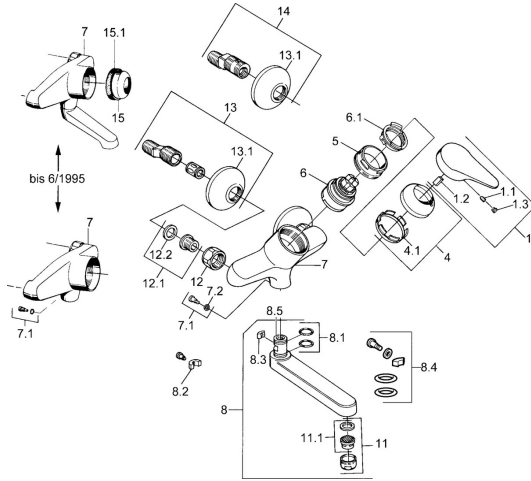

EAN: 4015474568655  
[static.hansa.com/01968103](http://static.hansa.com/01968103)

- Wastafel
- Eengreeps
- Wandmontage
- Chroom
- Eengreeps bediend, Hendel met warm-koud-aanduiding

## Technische gegevens

### Technische eigenschappen

Warmwatertoevoer	<b>max. +80°C</b>
Werkdruk	<b>0.5-10 bar</b>
Materiaal	<b>brass</b>

### SP01968102

	Naam	Code
1	Hendel, (-2004) Chroom	59901882
1.1	Schroef, M5x8, SW2.5	59904755
1.2	Joint klassiek uitloop	59904778
1.3	Plug, hot/cold	59906705
4	Kap Chroom	59906563
4.1	Vaststelling van de mouw	59906695
5	Schroef, M50x1, SW45	59904775
6	Binnenwerk, 4.8 eco	59904601
6.1	Hot water limiter	59904759
7.1	Bevestigingsschroeven, M6x12, AF2.5	59904804
8	Uitloop, L=235 Chroom	59910417
8	Uitloop, L=145 Chroom	59911380
8	Uitloop, L=170 Chroom	59911183
8	Uitloop, L=96 Chroom	59910419
8.1	O-ring, d 15x2.5	59910423
8.2	Temperatuurbegrenzer	59910421
8.3	Temperatuurbegrenzer	59910422
11	Mousseur, M24x1 Z Chroom	59906826
11.1	Mousseur, M22/24, Z	59906830
12	Aansluiting moer, G3/4, AF30	59902230
12.1	Zetel, G1/2, L, WAF10	59904618
12.2	Borgring, 23.9x15.2x2	59902689
13	Excentrieke, G3/4xG1/2 Chroom	59904793
13.1	Afdeklep Chroom	59904796