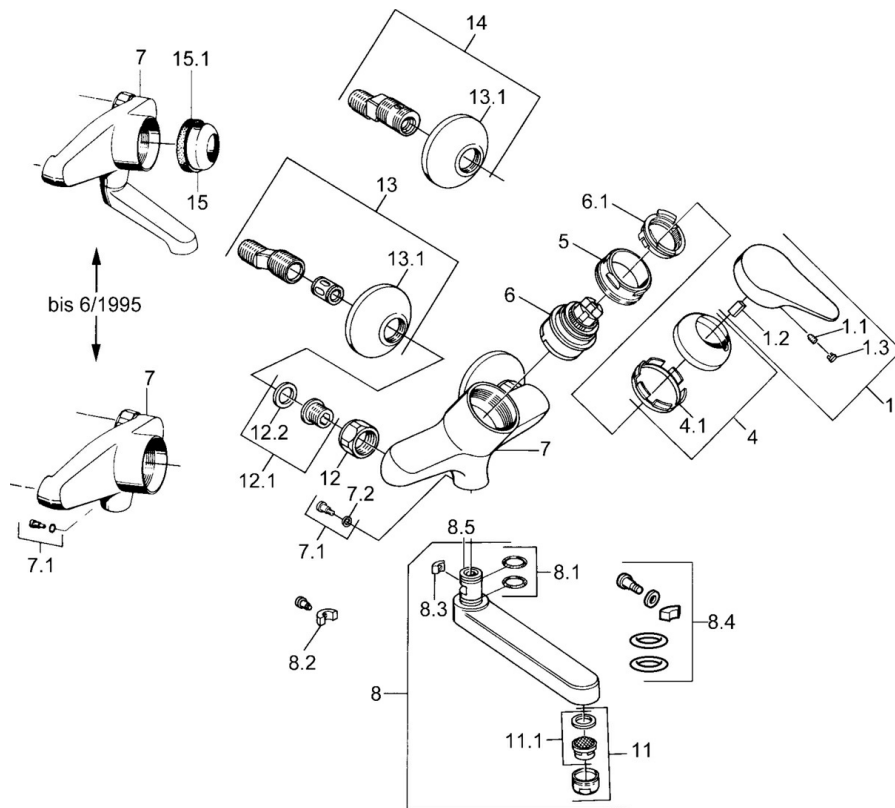

EAN: 4015474568655  
[static.hansa.com/01968103](http://static.hansa.com/01968103)

- Wastafel
- Eengreeps
- Wandmontage
- Chroom
- Eengreeps bediend, Hendel met warm-koud-aanduiding

## Technische gegevens

### Technische eigenschappen

Warmwatertoevoer	<b>max. +80°C</b>
Werkdruk	<b>0.5-10 bar</b>
Materiaal	<b>brass</b>

### SP01968102

	Naam	Code
1	Hendel, (-2004) Chroom	59901882
1.1	Schroef, M5x8, SW2.5	59904755
1.2	Joint klassiek uitloop	59904778
1.3	Plug, hot/cold	59906705
4	Kap Chroom	59906563
4.1	Vaststelling van de mouw	59906695
5	Schroef, M50x1, SW45	59904775
6	Binnenwerk, 4.8 eco	59904601
6.1	Hot water limiter	59904759
7.1	Bevestigingsschroeven, M6x12, AF2.5	59904804
8	Uitloop, L=235 Chroom	59910417
8	Uitloop, L=145 Chroom	59911380
8	Uitloop, L=170 Chroom	59911183
8	Uitloop, L=96 Chroom	59910419
8.1	O-ring, d 15x2.5	59910423
8.2	Temperatuurbegrenzer	59910421
8.3	Temperatuurbegrenzer	59910422
11	Mousseur, M24x1 Z Chroom	59906826
11.1	Mousseur, M22/24, Z	59906830
12	Aansluiting moer, G3/4, AF30	59902230
12.1	Zetel, G1/2, L, WAF10	59904618
12.2	Borgring, 23.9x15.2x2	59902689
13	Excentrieke, G3/4xG1/2 Chroom	59904793
13.1	Afdeklep Chroom	59904796