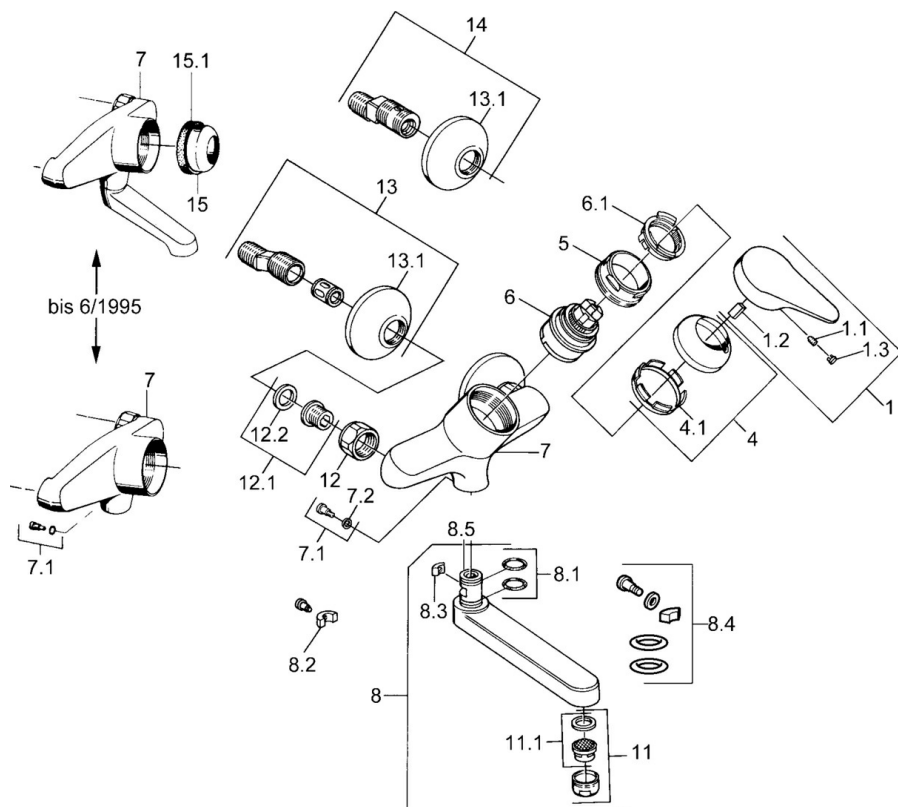

EAN: 4015474568655
static.hansa.com/01968103

- Lavabo
- Cromo
- Monocomando
- Leva/Manopola monocomando, Leva con simbolo F+C
- Montaggio a parete

Dati tecnici

Caratteristiche tecniche

Fornitura di acqua calda	max. +80°C
Pressione di esercizio	0.5-10 bar
Materiale	Ottone

Norme

Standard EN	EN 817
-------------	---------------

Parti di ricambio

SP01968102

	Nome	Codice
1	Leva, (-2004) Cromo	59901882
1.1	Screw, M5x8, SW2.5	59904755
1.2	Adattatore	59904778
1.3	Tappo, hot/cold	59906705
4	Cappuccio Cromo	59906563
4.1	Manicotto di fissaggio	59906695
5	Vite eye, M50x1, SW45	59904775
6	Cartuccia, 4,8 eco	59904601
6.1	Hot water limiter	59904759
7.1	Viti di fissaggio, M6x12, AF2.5	59904804
8	Bocca, L=235 Cromo	59910417
8	Bocca, L=145 Cromo	59911380
8	Bocca, L=170 Cromo	59911183
8	Bocca, L=96 Cromo	59910419
8.1	O-ring, d 15x2.5	59910423
8.2	Pezzi di bloccaggio	59910421
8.3	Pezzi di bloccaggio	59910422
11	Aeratore, M24x1 Z Cromo	59906826
11.1	Aeratore, M22/24, Z	59906830
12	Dado di collegamento, G3/4, AF30	59902230
12.1	Seat, G1/2, L, WAF10	59904618
12.2	Anello di tenuta, 23.9x15.2x2	59902689
13	Eccentrico, G3/4xG1/2 Cromo	59904793
13.1	Piastra Cromo	59904796