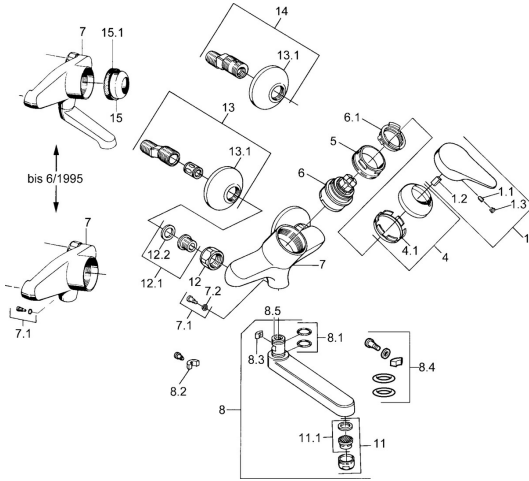

EAN: 4015474568655
static.hansa.com/01968103

- Lavabo
- Cromo
- Monocomando
- Leva/Manopola monocomando, Leva con simbolo F+C
- Montaggio a parete

Dati tecnici

Caratteristiche tecniche

Fornitura di acqua calda	max. +80°C
Pressione di esercizio	0.5-10 bar
Materiale	Ottone

Norme

Standard EN	EN 817
-------------	---------------

Parti di ricambio

SP01968102

	Nome	Codice
1	Leva, (-2004) Cromo	59901882
1.1	Screw, M5x8, SW2.5	59904755
1.2	Adattatore	59904778
1.3	Tappo, hot/cold	59906705
4	Cappuccio Cromo	59906563
4.1	Manicotto di fissaggio	59906695
5	Vite eye, M50x1, SW45	59904775
6	Cartuccia, 4,8 eco	59904601
6.1	Hot water limiter	59904759
7.1	Viti di fissaggio, M6x12, AF2.5	59904804
8	Bocca, L=235 Cromo	59910417
8	Bocca, L=145 Cromo	59911380
8	Bocca, L=170 Cromo	59911183
8	Bocca, L=96 Cromo	59910419
8.1	O-ring, d 15x2.5	59910423
8.2	Pezzi di bloccaggio	59910421
8.3	Pezzi di bloccaggio	59910422
11	Aeratore, M24x1 Z Cromo	59906826
11.1	Aeratore, M22/24, Z	59906830
12	Dado di collegamento, G3/4, AF30	59902230
12.1	Seat, G1/2, L, WAF10	59904618
12.2	Anello di tenuta, 23.9x15.2x2	59902689
13	Eccentrico, G3/4xG1/2 Cromo	59904793
13.1	Piastra Cromo	59904796