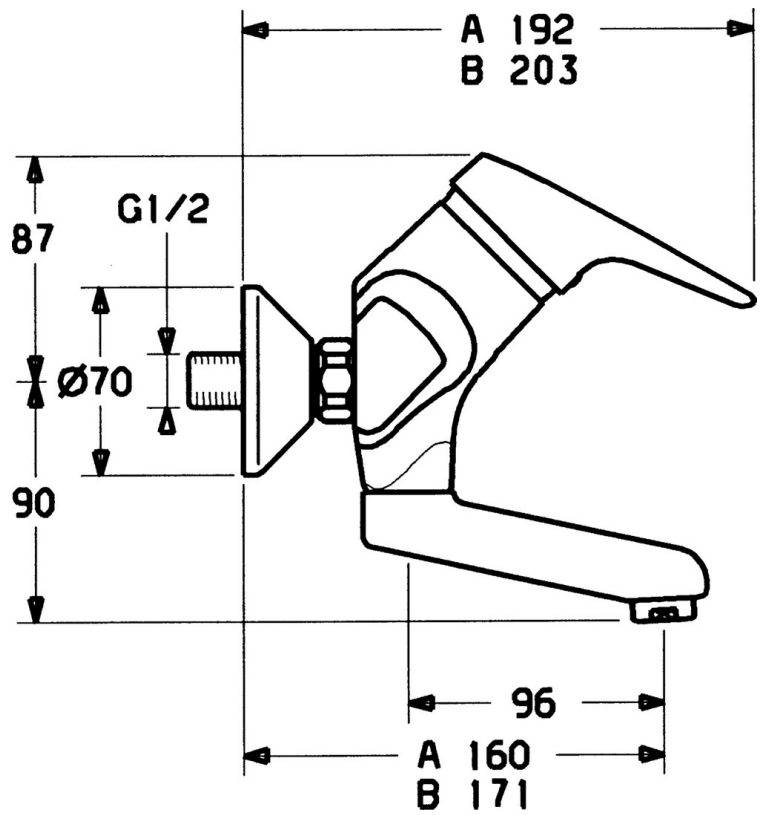

EAN: 4015474642782  
[static.hansa.com/01968102](https://static.hansa.com/01968102)

- Wastafel
- Eengreeps
- Wandmontage
- Chroom
- Eengreeps bediend, Hendel met warm-koud-aanduiding

## Technische gegevens

### Technische eigenschappen

Warmwatertoever	max. +80°C
Werkdruk	0.5-10 bar
Materiaal	brass

### SP01968102

	Naam	Code
1	Hendel, (-2004) Chroom	59901882
1.1	Schroef, M5x8, SW2.5	59904755
1.2	Joint klassiek uitloop	59904778
1.3	Plug, hot/cold	59906705
4	Kap Chroom	59906563
4.1	Vaststelling van de mouw	59906695
5	Schroef, M50x1, SW45	59904775
6	Binnenwerk, 4.8 eco	59904601
6.1	Hot water limiter	59904759
7.1	Bevestigingsschroeven, M6x12, AF2.5	59904804
8	Uitloop, L=235 Chroom	59910417
8	Uitloop, L=145 Chroom	59911380
8	Uitloop, L=170 Chroom	59911183
8	Uitloop, L=96 Chroom	59910419
8.1	O-ring, d 15x2.5	59910423
8.2	Temperatuurbegrenzer	59910421
8.3	Temperatuurbegrenzer	59910422
11	Mousseur, M24x1 Z Chroom	59906826
11.1	Mousseur, M22/24, Z	59906830
12	Aansluiting moer, G3/4, AF30	59902230
12.1	Zetel, G1/2, L, WAF10	59904618
12.2	Borgring, 23.9x15.2x2	59902689
13	Excentrieke, G3/4xG1/2 Chroom	59904793
13.1	Afdeklep Chroom	59904796