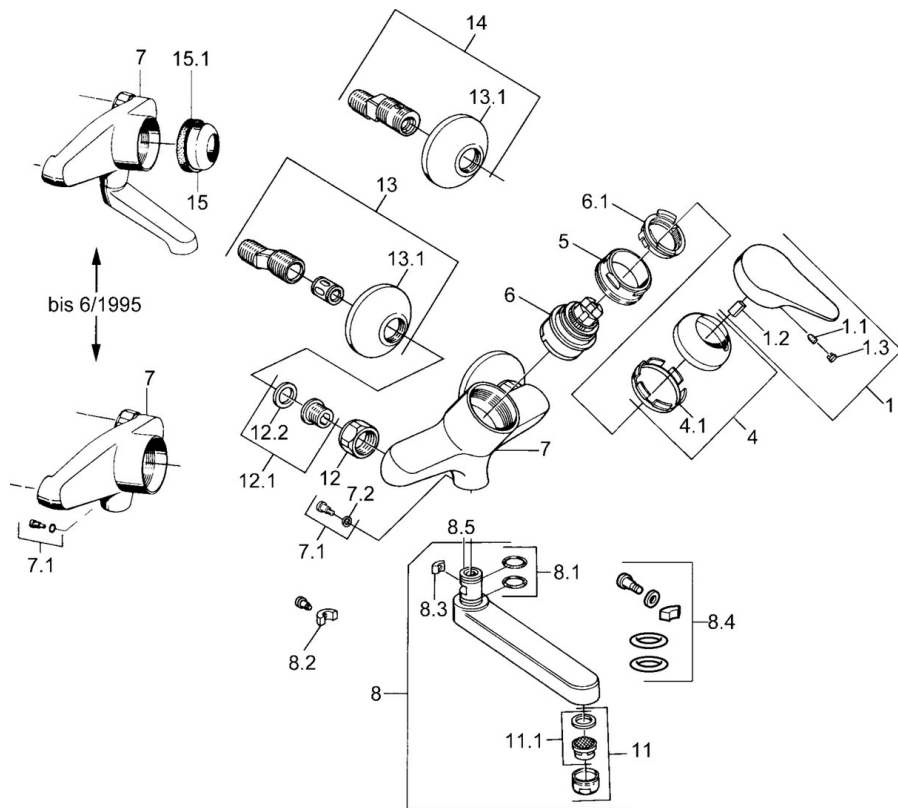

EAN: 4015474642782  
[static.hansa.com/01968102](https://static.hansa.com/01968102)

- Wastafel
- Eengreeps
- Wandmontage
- Chroom
- Eengreeps bediend, Hendel met warm-koud-aanduiding

## Technische gegevens

### Technische eigenschappen

Warmwatertoever	max. +80°C
Werkdruk	0.5-10 bar
Materiaal	brass

### SP01968102

	Naam	Code
1	Hendel, (-2004) Chroom	59901882
1.1	Schroef, M5x8, SW2.5	59904755
1.2	Joint klassiek uitloop	59904778
1.3	Plug, hot/cold	59906705
4	Kap Chroom	59906563
4.1	Vaststelling van de mouw	59906695
5	Schroef, M50x1, SW45	59904775
6	Binnenwerk, 4.8 eco	59904601
6.1	Hot water limiter	59904759
7.1	Bevestigingsschroeven, M6x12, AF2.5	59904804
8	Uitloop, L=235 Chroom	59910417
8	Uitloop, L=145 Chroom	59911380
8	Uitloop, L=170 Chroom	59911183
8	Uitloop, L=96 Chroom	59910419
8.1	O-ring, d 15x2.5	59910423
8.2	Temperatuurbegrenzer	59910421
8.3	Temperatuurbegrenzer	59910422
11	Mousseur, M24x1 Z Chroom	59906826
11.1	Mousseur, M22/24, Z	59906830
12	Aansluiting moer, G3/4, AF30	59902230
12.1	Zetel, G1/2, L, WAF10	59904618
12.2	Borgring, 23.9x15.2x2	59902689
13	Excentrieke, G3/4xG1/2 Chroom	59904793
13.1	Afdeklep Chroom	59904796