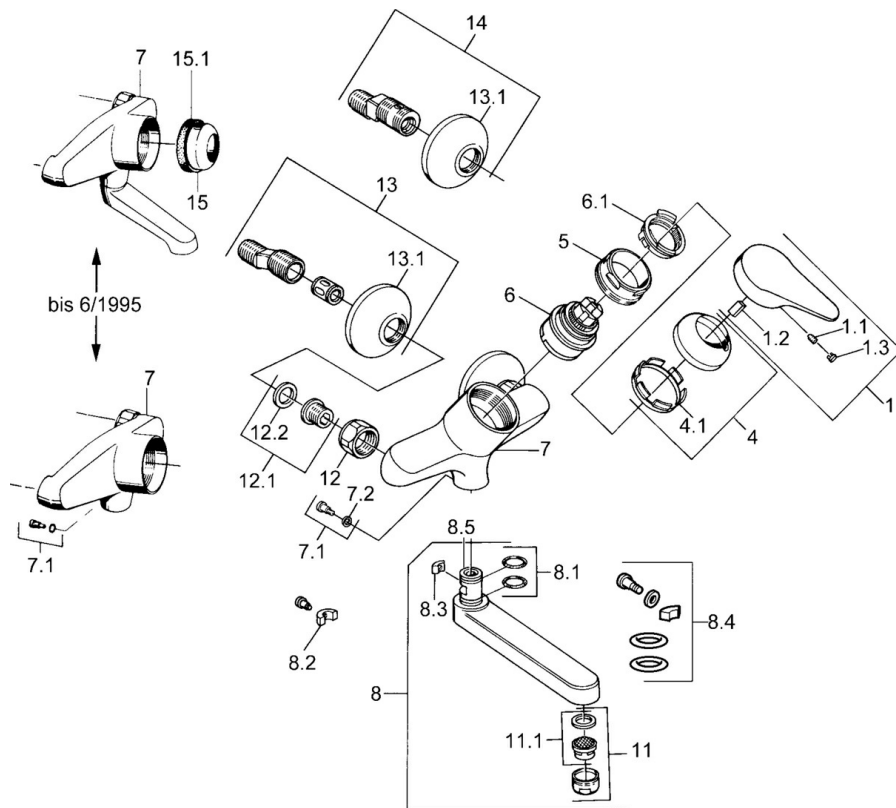

EAN: 4015474642782
static.hansa.com/01968102

- Lavabo
- Monocomando
- Montaggio a parete
- Cromo
- Leva/Manopola monocomando, Leva con simbolo F+C

Dati tecnici

Caratteristiche tecniche

Fornitura di acqua calda	max. +80°C
Pressione di esercizio	0.5-10 bar
Materiale	Ottone

Norme

Standard EN	EN 817
-------------	--------

Parti di ricambio

SP01968102

	Nome	Codice
1	Leva, (-2004) Cromo	59901882
1.1	Screw, M5x8, SW2.5	59904755
1.2	Adattatore	59904778
1.3	Tappo, hot/cold	59906705
4	Cappuccio Cromo	59906563
4.1	Manicotto di fissaggio	59906695
5	Vite eye, M50x1, SW45	59904775
6	Cartuccia, 4,8 eco	59904601
6.1	Hot water limiter	59904759
7.1	Viti di fissaggio, M6x12, AF2.5	59904804
8	Bocca, L=235 Cromo	59910417
8	Bocca, L=145 Cromo	59911380
8	Bocca, L=170 Cromo	59911183
8	Bocca, L=96 Cromo	59910419
8.1	O-ring, d 15x2.5	59910423
8.2	Pezzi di bloccaggio	59910421
8.3	Pezzi di bloccaggio	59910422
11	Aeratore, M24x1 Z Cromo	59906826
11.1	Aeratore, M22/24, Z	59906830
12	Dado di collegamento, G3/4, AF30	59902230
12.1	Seat, G1/2, L, WAF10	59904618
12.2	Anello di tenuta, 23.9x15.2x2	59902689
13	Eccentrico, G3/4xG1/2 Cromo	59904793
13.1	Piastra Cromo	59904796