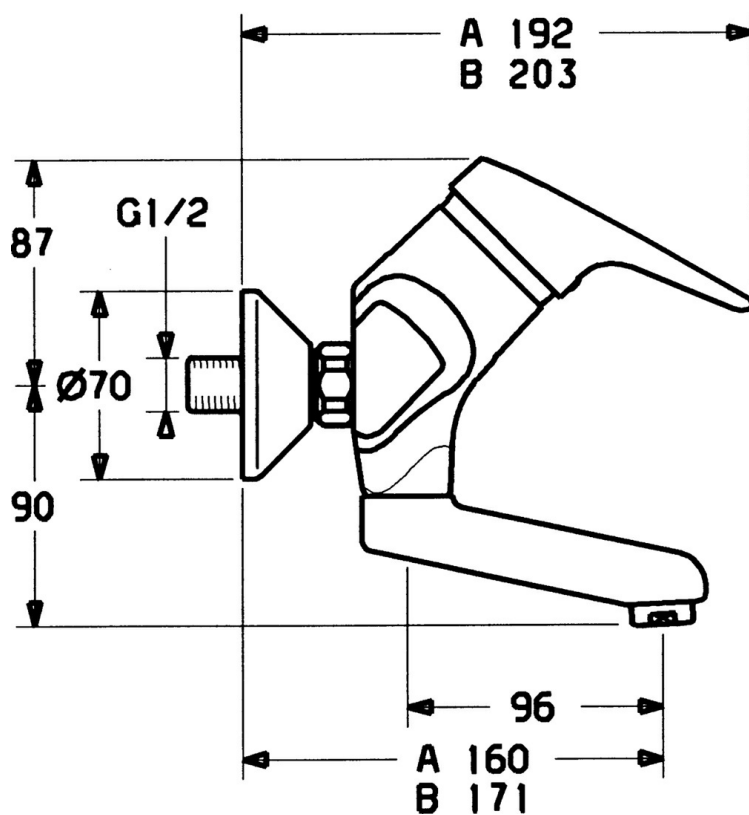

EAN: 4015474642782
static.hansa.com/01968102

- Lavabo
- Monocomando
- Montaggio a parete
- Cromo
- Leva/Manopola monocomando, Leva con simbolo F+C

Dati tecnici

Caratteristiche tecniche

Fornitura di acqua calda	max. +80°C
Pressione di esercizio	0.5-10 bar
Materiale	Ottone

Norme

Standard EN	EN 817
-------------	--------

Parti di ricambio

SP01968102

	Nome	Codice
1	Leva, (-2004) Cromo	59901882
1.1	Screw, M5x8, SW2.5	59904755
1.2	Adattatore	59904778
1.3	Tappo, hot/cold	59906705
4	Cappuccio Cromo	59906563
4.1	Manicotto di fissaggio	59906695
5	Vite eye, M50x1, SW45	59904775
6	Cartuccia, 4,8 eco	59904601
6.1	Hot water limiter	59904759
7.1	Viti di fissaggio, M6x12, AF2.5	59904804
8	Bocca, L=235 Cromo	59910417
8	Bocca, L=145 Cromo	59911380
8	Bocca, L=170 Cromo	59911183
8	Bocca, L=96 Cromo	59910419
8.1	O-ring, d 15x2.5	59910423
8.2	Pezzi di bloccaggio	59910421
8.3	Pezzi di bloccaggio	59910422
11	Aeratore, M24x1 Z Cromo	59906826
11.1	Aeratore, M22/24, Z	59906830
12	Dado di collegamento, G3/4, AF30	59902230
12.1	Seat, G1/2, L, WAF10	59904618
12.2	Anello di tenuta, 23.9x15.2x2	59902689
13	Eccentrico, G3/4xG1/2 Cromo	59904793
13.1	Piastra Cromo	59904796