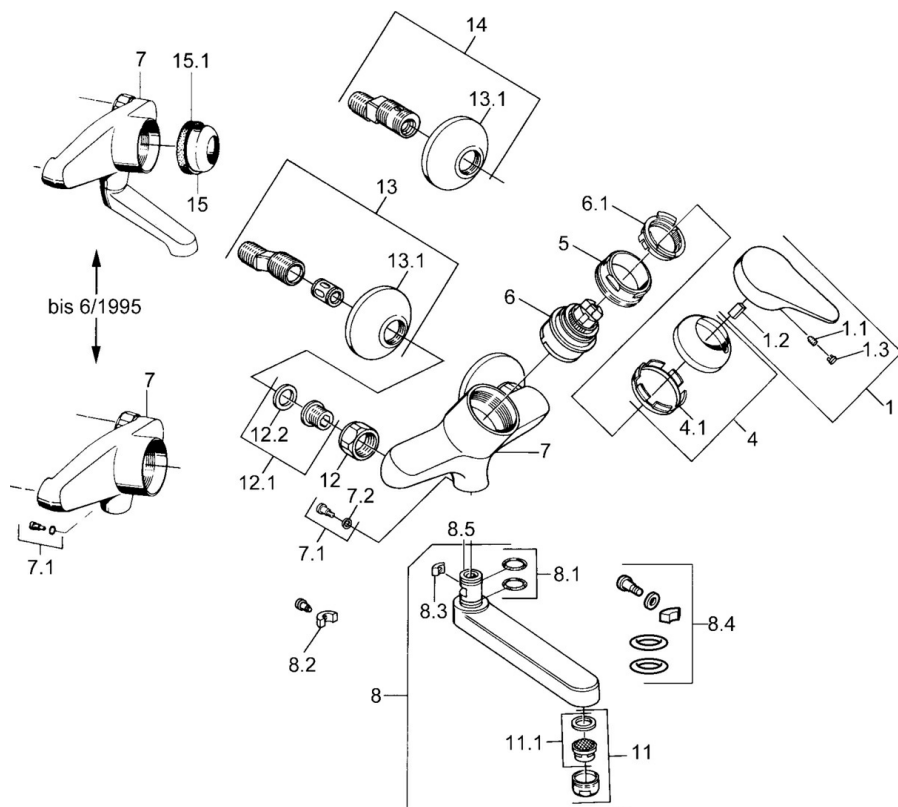

EAN: 4015474642782  
[static.hansa.com/01968102](http://static.hansa.com/01968102)

- Lavabo
- Monocommande
- Montage mural
- Chrome
- Levier monocommande, Levier avec symbole C+F

## Caractéristiques techniques

### Caractéristiques techniques

Alimentation en eau chaude	max. +80°C
Pression de service	0.5-10 bar
Matériau	brass

### SP01968102

	Nom	Code
1	Levier, (-2004)	59901882
1.1	Vis, M5x8, SW2.5	59904755
1.2	Kit de joints pour bec	59904778
1.3	Bouchon cache trou, hot/cold	59906705
4	Chape	59906563
4.1	Manchon de fixation	59906695
5	Vis Loop, M50x1, SW45	59904775
6	Cartouche, 4.8 eco	59904601
6.1	Hot water limiter	59904759
7.1	Vis, M6x12, AF2.5	59904804
8	Bec, L=235	59910417
8	Bec, L=145	59911380
8	Bec, L=170	59911183
8	Bec, L=96	59910419
8.1	Joint, d 15x2.5	59910423
8.2	Limiteur	59910421
8.3	Limiteur	59910422
11	Aérateur, M24x1 Z	59906826
11.1	Aérateur, M22/24, Z	59906830
12	Écrou de connexion, G3/4, AF30	59902230
12.1	Siège, G1/2, L, WAF10	59904618
12.2	Joint, 23.9x15.2x2	59902689
13	Excentrique, G3/4xG1/2	59904793
13.1	Rosaces	59904796