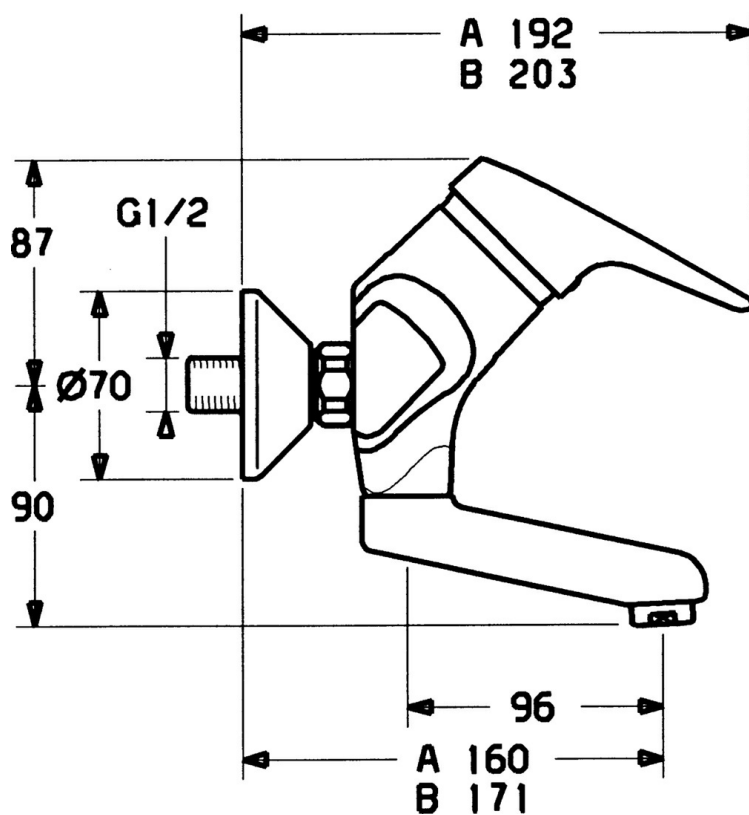

EAN: 4015474642782  
[static.hansa.com/01968102](http://static.hansa.com/01968102)

- Lavabo
- Monocommande
- Montage mural
- Chrome
- Levier monocommande, Levier avec symbole C+F

## Caractéristiques techniques

### Caractéristiques techniques

Alimentation en eau chaude	max. +80°C
Pression de service	0.5-10 bar
Matériau	brass