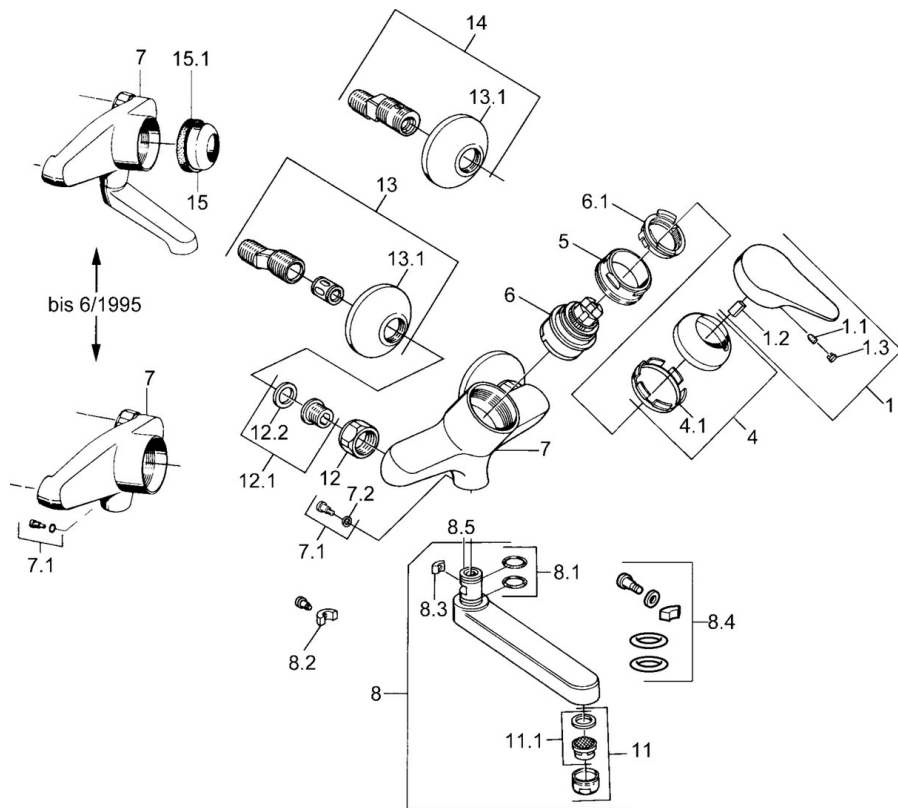

EAN: 4015474642782
static.hansa.com/01968102

- Waschtisch
- Einhebelmischer
- Wandmontage
- Chrom
- Einhandbedienhebel/Griff, Hebel mit W+K-Kennzeichnung

Technische Daten

Technische Eigenschaften

Warmwasserversorgung	max. +80°C
Arbeitsdruck	0.5-10 bar
Werkstoff	Messing

Vorschriften

EN Standard	EN 817
-------------	--------

Ersatzteile

SP01968102

	Name	Art.-Nr.
1	Hebel, (-2004)	59901882
1.1	Schraube, M5x8, SW2.5	59904755
1.2	Kunststoffadapter	59904778
1.3	Blindstopfen, hot/cold	59906705
4	Abdeckkappe	59906563
4.1	Befestigungshülse	59906695
5	Ringschraube, M50x1, SW45	59904775
6	Kartusche, 4.8 eco	59904601
6.1	Warmwasser Begrenzer	59904759
7.1	Befestigungsschraube, M6x12, AF2.5	59904804
8	Auslauf, L=235	59910417
8	Auslauf, L=145	59911380
8	Auslauf, L=170	59911183
8	Auslauf, L=96	59910419
8.1	O-Ring, d 15x2.5	59910423
8.2	Begrenzer	59910421
8.3	Begrenzer	59910422
11	Luftsprudler, M24x1 Z	59906826
11.1	Luftsprudler, M22/24, Z	59906830
12	Anschlussmutter, G3/4, AF30	59902230
12.1	Sitz, G1/2, L, WAF10	59904618
12.2	Haltering, 23.9x15.2x2	59902689
13	S-Anschluss, G3/4xG1/2	59904793
13.1	Rosette	59904796