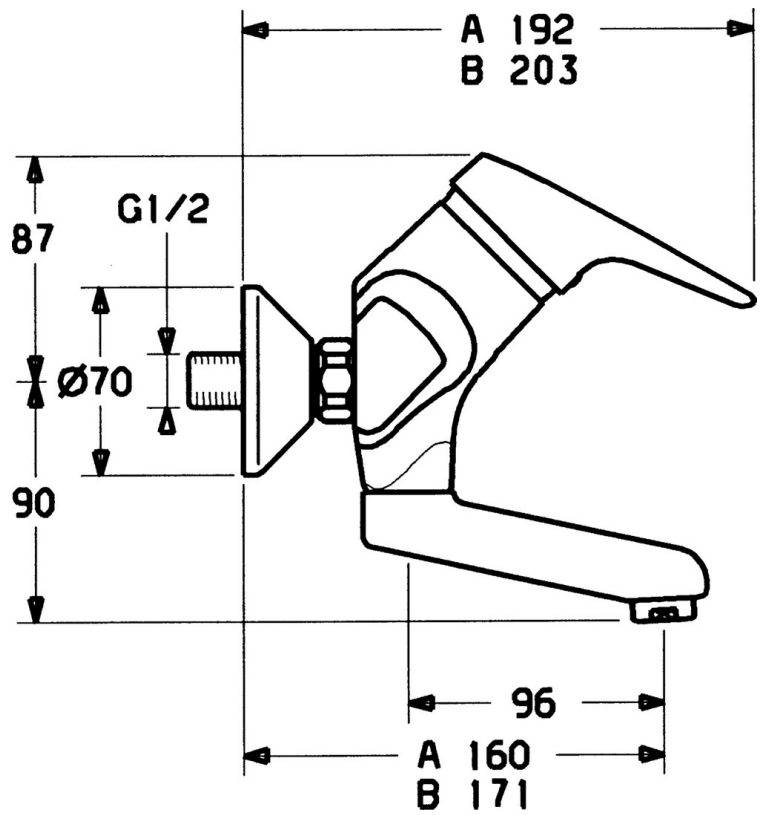

EAN: 4015474642782
static.hansa.com/01968102

- Waschtisch
- Einhebelmischer
- Wandmontage
- Chrom
- Einhandbedienhebel/Griff, Hebel mit W+K-Kennzeichnung

Technische Daten

Technische Eigenschaften

Warmwasserversorgung	max. +80°C
Arbeitsdruck	0.5-10 bar
Werkstoff	Messing

Vorschriften

EN Standard	EN 817
-------------	--------

Ersatzteile

SP01968102

	Name	Art.-Nr.
1	Hebel, (-2004)	59901882
1.1	Schraube, M5x8, SW2.5	59904755
1.2	Kunststoffadapter	59904778
1.3	Blindstopfen, hot/cold	59906705
4	Abdeckkappe	59906563
4.1	Befestigungshülse	59906695
5	Ringschraube, M50x1, SW45	59904775
6	Kartusche, 4.8 eco	59904601
6.1	Warmwasser Begrenzer	59904759
7.1	Befestigungsschraube, M6x12, AF2.5	59904804
8	Auslauf, L=235	59910417
8	Auslauf, L=145	59911380
8	Auslauf, L=170	59911183
8	Auslauf, L=96	59910419
8.1	O-Ring, d 15x2.5	59910423
8.2	Begrenzer	59910421
8.3	Begrenzer	59910422
11	Luftsprudler, M24x1 Z	59906826
11.1	Luftsprudler, M22/24, Z	59906830
12	Anschlussmutter, G3/4, AF30	59902230
12.1	Sitz, G1/2, L, WAF10	59904618
12.2	Haltering, 23.9x15.2x2	59902689
13	S-Anschluss, G3/4xG1/2	59904793
13.1	Rosette	59904796