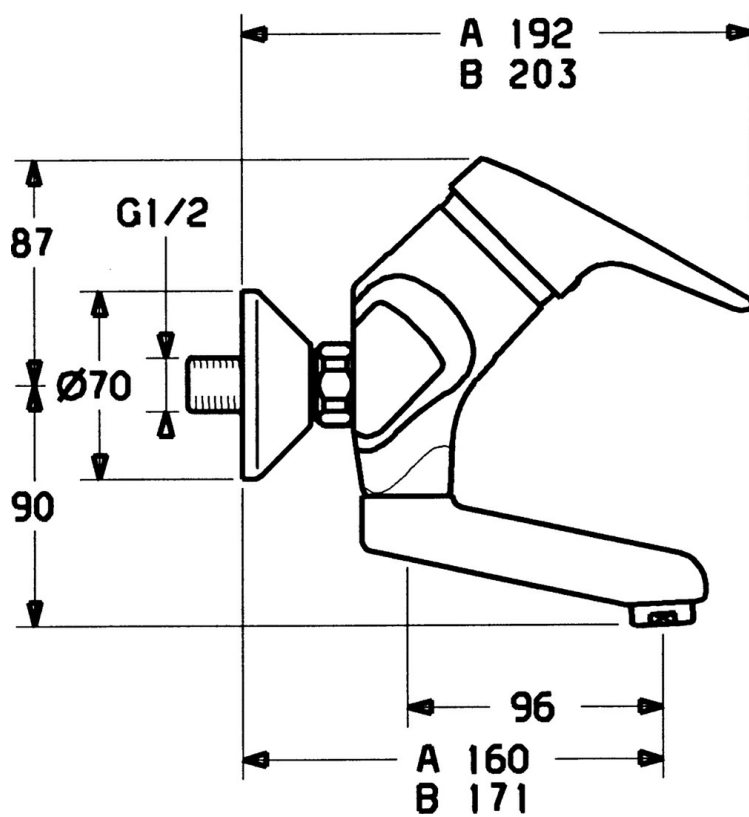

EAN: 4015474642782
static.hansa.com/01968102

- Umyvadlo
- Jednopáková
- Montáž na zeď
- Chrom
- Jedna ovládací páka / rukojeť, Páka se symboly teplé a studené vody

Technické údaje

Technické vlastnosti

Zdroj teplé vody	max. +80°C
Pracovní tlak	0.5-10 bar
Materiál	Mosaz

Předpisy

Norma EN	EN 817
----------	--------

Náhradní díly

SP01968102

	Název	Kód
1	Páka, (-2004)	59901882
1.1	Šroub, M5x8, SW2.5	59904755
1.2	Kluzné pouzdro (osazené)	59904778
1.3	Plug, hot/cold	59906705
4	Krytka	59906563
4.1	Upevňovací objímka	59906695
5	Oční šroub, M50x1, SW45	59904775
6	Kartuše, 4,8 eco	59904601
6.1	Hot water limiter	59904759
7.1	Upevňovací šroub, M6x12, AF2.5	59904804
8	Výtokové rameno, L=235	59910417
8	Výtokové rameno, L=145	59911380
8	Výtokové rameno, L=170	59911183
8	Výtokové rameno, L=96	59910419
8.1	O-kroužek, d 15x2.5	59910423
8.2	Omezovač	59910421
8.3	Omezovač	59910422
11	Aerator, M24x1 Z	59906826
11.1	Aerator, M22/24, Z	59906830
12	Připojovací matice, G3/4, AF30	59902230
12.1	Seat, G1/2, L, WAF10	59904618
12.2	Těsnící kroužek, 23.9x15.2x2	59902689
13	Excentrický, G3/4xG1/2	59904793
13.1	Kryt příruby	59904796