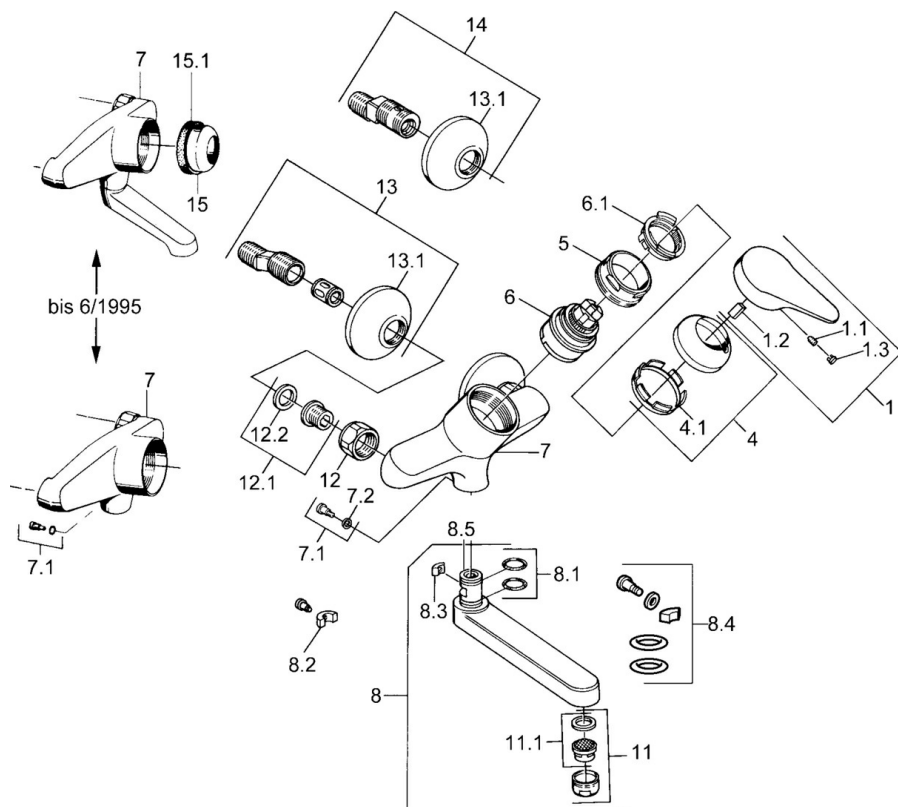

EAN: 4015474642782
static.hansa.com/01968102

- Umyvadlo
- Jednopáková
- Montáž na zeď
- Chrom
- Jedna ovládací páka / rukojeť, Páka se symboly teplé a studené vody

Technické údaje

Technické vlastnosti

Zdroj teplé vody	max. +80°C
Pracovní tlak	0.5-10 bar
Materiál	Mosaz

Předpisy

Norma EN	EN 817
----------	--------

Náhradní díly

SP01968102

	Název	Kód
1	Páka, (-2004)	59901882
1.1	Šroub, M5x8, SW2.5	59904755
1.2	Kluzné pouzdro (osazené)	59904778
1.3	Plug, hot/cold	59906705
4	Krytka	59906563
4.1	Upevňovací objímka	59906695
5	Oční šroub, M50x1, SW45	59904775
6	Kartuše, 4,8 eco	59904601
6.1	Hot water limiter	59904759
7.1	Upevňovací šroub, M6x12, AF2.5	59904804
8	Výtokové rameno, L=235	59910417
8	Výtokové rameno, L=145	59911380
8	Výtokové rameno, L=170	59911183
8	Výtokové rameno, L=96	59910419
8.1	O-kroužek, d 15x2.5	59910423
8.2	Omezovač	59910421
8.3	Omezovač	59910422
11	Aerator, M24x1 Z	59906826
11.1	Aerator, M22/24, Z	59906830
12	Připojovací matice, G3/4, AF30	59902230
12.1	Seat, G1/2, L, WAF10	59904618
12.2	Těsnící kroužek, 23.9x15.2x2	59902689
13	Excentrický, G3/4xG1/2	59904793
13.1	Kryt příruby	59904796