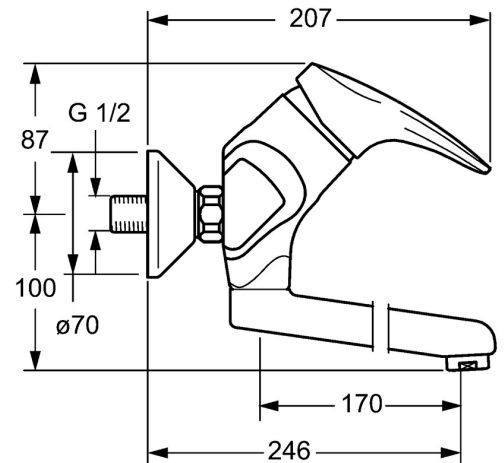

EAN: 4015474271395  
[static.hansa.com/01949283](http://static.hansa.com/01949283)

- Keuken
- Eengreeps
- Wandmontage
- Chrom
- Vaste uitloop, Automatische leegloop
- CASCADE® mousseur
- Hendel met warm-koud-aanduiding, Eengreeps bediend
- Temperatuurbegrenzer, Temperatuurbegrenzer (achteraf instelbaar)
- $\phi$  48 mm keramisch Eco binnenwerk voor debiet en temperatuur instelling
- S-koppelingen met rozetten, Geïntegreerd afsluitventiel
- Kraanhuis gemaakt van DZR messing

## Technische gegevens

### Technische eigenschappen

DN-maat	<b>DN15</b>
Warmwatertoevoer	<b>max. +80°C</b>
Werkdruk	<b>0.5-10 bar</b>
Inbouwbreedte	<b>150 ± 20 mm</b>
Projection	<b>246 mm</b>
Terugstroom beveiliging (EN1717)	<b>AA</b>
Materiaal	<b>brass</b>

### SP01692283

	Naam	Code
1	Hendel, L=93 mm Chroom	01880083
1.1	Schroef, M5x8, SW2.5	59904755
1.2	Joint klassiek uitloop	59904778
1.3	Sierdop Grijs	59912112
2	Kap Chroom	59912638
3	Schroefoog, M50x1, SW45	59904775
3.1	O-ring, d 43x2.5	59911166
4	Binnenwerk, 4.8 eco	59904601
4.1	Hot water limiter	59904759
5.1	Bevestigingsschroeven, M6x12, AF2.5	59904804
8.1	O-ring, d 15x2.5	59910423
8.2	Temperatuurbegrenzer	59910421
8.2	Schroef, M6x10, 2,5	59911435
8.3	Temperatuurbegrenzer	59910422
8.4	Onderhoud set	59912230
8.5	Emptying valve	59912483
10	Uitloop, L=235 Chroom	59910417
10	Uitloop, L=96 Chroom	59910419
10	Uitloop, L=170 Chroom	59911183
10	Uitloop, L=145 Chroom	59911380
10	Uitloop, L=96 (2019-) Chroom	59914765
10	Uitloop, L=170 (2019-) Chroom	59914766
10	Uitloop, L=235 (2019-) Chroom	59914767
11	Mousseur, M24x1 A, low pressure Chroom	59902692
11	Mousseur, M24x1 STD PL HC A Laminar (2013-) Chroom	59914054
12	Aansluiting moer, G3/4, AF30	59902230
12.1	Toetreding	59913400
12.2	Borgring, 23.9x15.2x2	59902689
13.1	Afdekplaat Chroom	59904796
14	Afsluitb. Eccent. Koppel.+rosace., G1/2xG3/4 Chroom	59902034