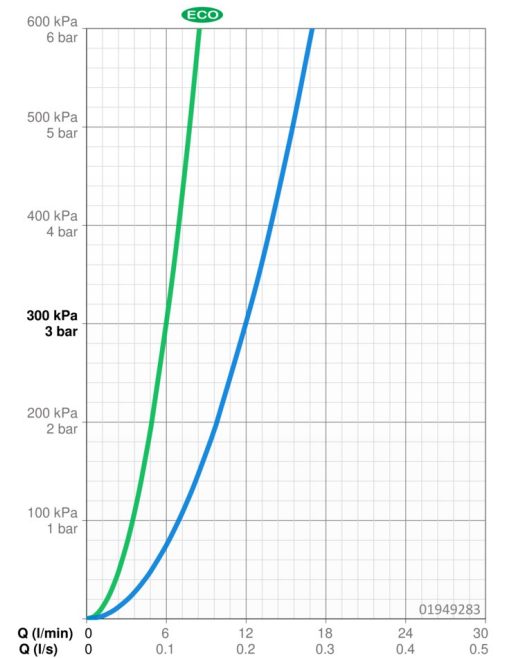

Technische gegevens

Doorstromingseigenschappen

Verlaagde doorstroomhoeveelheid bij 3 bar	6.0 l/min
Doorstroomhoeveelheid bij 3 bar	12.0 l/min

Technische eigenschappen

DN-maat	DN15
Warmwatertoevoer	max. +80°C
Werkdruk	0.5-10 bar
Inbouwbreedte	150 ± 20 mm
Projection	246 mm
Terugstroom beveiliging (EN1717)	AA
Materiaal	brass

Voorschriften

EN-norm	EN 817
Geluidsklasse	I (ISO 3822)

Toestemmingen en Verklaringen

KIWA	K6116/08
ABP	PA-IX 10132/IA
Verklaring van overeenstemming	DoC