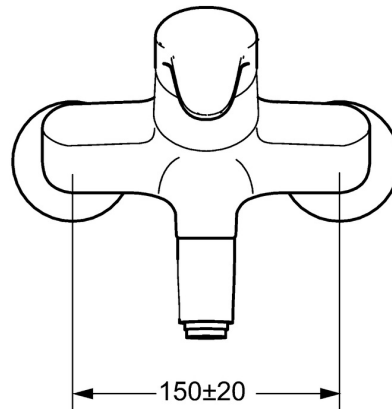

EAN: 4015474271395  
[static.hansa.com/01949283](http://static.hansa.com/01949283)

- Keuken
- Eengreeps
- Wandmontage
- Chrom
- Vaste uitloop, Automatische leegloop
- CASCADE® mousseur
- Hendel met warm-koud-aanduiding, Eengreeps bediend
- Temperatuurbegrenzer, Temperatuurbegrenzer (achteraf instelbaar)
- $\phi$  48 mm keramisch Eco binnenwerk voor debiet en temperatuur instelling
- S-koppelingen met rozetten, Geïntegreerd afsluitventiel
- Kraanhuis gemaakt van DZR messing

## Technische gegevens

### Technische eigenschappen

DN-maat	<b>DN15</b>
Warmwatertoevoer	<b>max. +80°C</b>
Werkdruk	<b>0.5-10 bar</b>
Inbouwbreedte	<b>150 ± 20 mm</b>
Projection	<b>246 mm</b>
Terugstroom beveiliging (EN1717)	<b>AA</b>
Materiaal	<b>brass</b>