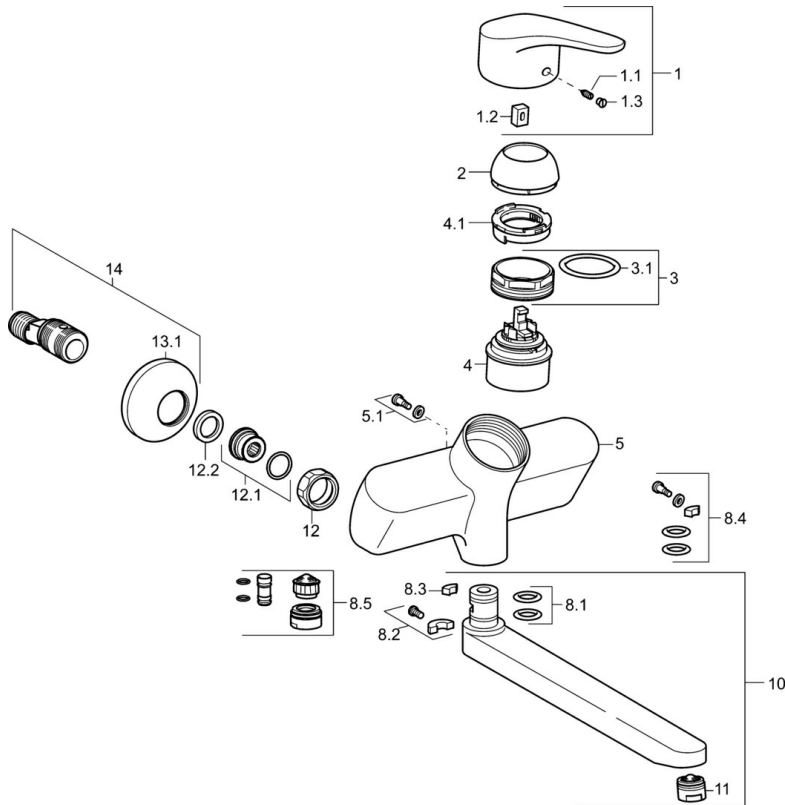

### Technische eigenschappen

DN-maat	<b>DN15</b>
Warmwatertoevoer	<b>max. +80°C</b>
Werkdruk	<b>0.5-10 bar</b>
Inbouwbreedte	<b>150 ± 20 mm</b>
Projection	<b>246 mm</b>
Terugstroom beveiliging (EN1717)	<b>AA</b>
Materiaal	<b>brass</b>

### SP01692283

	Naam	Code
1	Hendel, L=93 mm Chroom	01880083
1.1	Schroef, M5x8, SW2.5	59904755
1.2	Joint klassiek uitloop	59904778
1.3	Sierdop Grijs	59912112
2	Kap Chroom	59912638
3	Schroefoog, M50x1, SW45	59904775
3.1	O-ring, d 43x2.5	59911166
4	Binnenwerk, 4.8 eco	59904601
4.1	Hot water limiter	59904759
5.1	Bevestigingsschroeven, M6x12, AF2.5	59904804
8.1	O-ring, d 15x2.5	59910423
8.2	Temperatuurbegrenzer	59910421
8.2	Schroef, M6x10, 2,5	59911435
8.3	Temperatuurbegrenzer	59910422
8.4	Onderhoud set	59912230
8.5	Emptying valve	59912483
10	Uitloop, L=235 Chroom	59910417
10	Uitloop, L=96 Chroom	59910419
10	Uitloop, L=170 Chroom	59911183
10	Uitloop, L=145 Chroom	59911380
10	Uitloop, L=96 (2019-) Chroom	59914765
10	Uitloop, L=170 (2019-) Chroom	59914766
10	Uitloop, L=235 (2019-) Chroom	59914767
11	Mousseur, M24x1 A, low pressure Chroom	59902692
11	Mousseur, M24x1 STD PL HC A Laminar (2013-) Chroom	59914054
12	Aansluiting moer, G3/4, AF30	59902230
12.1	Toetreding	59913400
12.2	Borgring, 23.9x15.2x2	59902689
13.1	Afdekplaat Chroom	59904796
14	Afsluitb. Eccent. Koppel.+rosace., G1/2xG3/4 Chroom	59902034