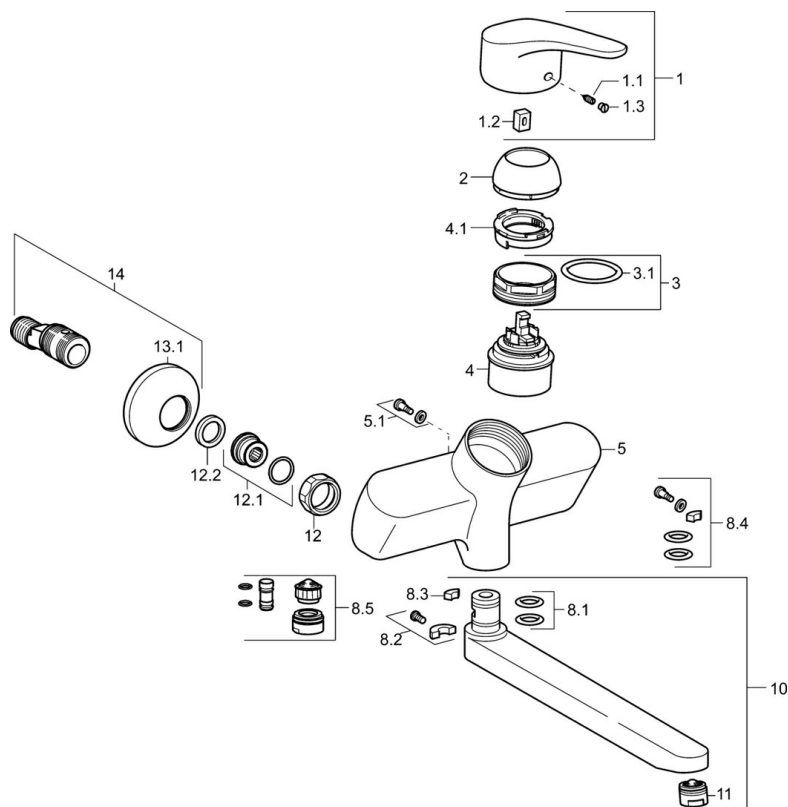

EAN: 4015474271395
static.hansa.com/01949283

- Cucina
- Monocomando
- Montaggio a parete
- Cromo
- Bocca fissa, Con svuotamento automatico
- Rompigetto Standard
- Leva con simbolo F+C, Leva/Manopola monocomando
- Limitatore di temperatura, Limitatore di temperatura regolabile
- Cartuccia a dischi ceramici ϕ 48mm (Eco)
- Raccordi a S eccentrici, Valvola di arresto
- Ottone DZR

Dati tecnici

Caratteristiche flusso

Eco-flusso di portata a 3 bar	6.0 l/min
Portata 3 bar	12.0 l/min

Caratteristiche tecniche

Misura DN (dimensione nominale)	DN15
Fornitura di acqua calda	max. +80°C
Pressione di esercizio	0.5-10 bar
Profondità di installazione	150 ± 20 mm
Projection	246 mm
Backflow prevention (EN1717)	AA
Materiale	Ottone

Norme

Standard EN	EN 817
Classe di rumorosità	I (ISO 3822)

Certificati/Dichiarazioni

KIWA	K6116/08
ABP	PA-IX 10132/IA
Dichiarazione di conformità	DoC

Parti di ricambio

SP01692283

	Nome	Codice
1	Leva, L=93 mm Cromo	01880083
1.1	Screw, M5x8, SW2.5	59904755
1.2	Adattatore	59904778
1.3	Tappo Grigio	59912112
2	Cappuccio Cromo	59912638
3	Vite eye, M50x1, SW45	59904775
3.1	O-ring, d 43x2.5	59911166
4	Cartuccia, 4,8 eco	59904601
4.1	Hot water limiter	59904759
5.1	Viti di fissaggio, M6x12, AF2.5	59904804
8.1	O-ring, d 15x2.5	59910423
8.2	Pezzi di bloccaggio	59910421
8.2	Screw, M6x10, 2,5	59911435
8.3	Pezzi di bloccaggio	59910422
8.4	Set di manutenzione	59912230
8.5	Emptying valve	59912483
10	Bocca, L=235 Cromo	59910417
10	Bocca, L=96 Cromo	59910419
10	Bocca, L=170 Cromo	59911183
10	Bocca, L=145 Cromo	59911380
10	Bocca, L=96 (2019-) Cromo	59914765
10	Bocca, L=170 (2019-) Cromo	59914766
10	Bocca, L=235 (2019-) Cromo	59914767
11	Aereatore, M24x1 A, low pressure Cromo	59902692
11	Aereatore, M24x1 STD PL HC A Laminar (2013-) Cromo	59914054
12	Dado di collegamento, G3/4, AF30	59902230
12.1	Accessione	59913400
12.2	Anello di tenuta, 23.9x15.2x2	59902689
13.1	Piastra Cromo	59904796
14	Eccentrici con valvola di stop e rosette, G1/2xG3/4 Cromo	59902034