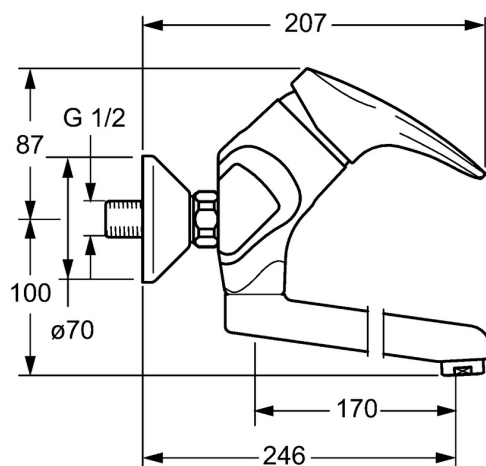

EAN: 4015474271395
static.hansa.com/01949283

- Cucina
- Monocomando
- Montaggio a parete
- Cromo
- Bocca fissa, Con svuotamento automatico
- Rompigetto Standard
- Leva con simbolo F+C, Leva/Manopola monocomando
- Limitatore di temperatura, Limitatore di temperatura regolabile
- Cartuccia a dischi ceramici ϕ 48mm (Eco)
- Raccordi a S eccentrici, Valvola di arresto
- Ottone DZR

Dati tecnici

Caratteristiche flusso

Eco-flusso di portata a 3 bar	6.0 l/min
Portata 3 bar	12.0 l/min

Caratteristiche tecniche

Misura DN (dimensione nominale)	DN15
Fornitura di acqua calda	max. +80°C
Pressione di esercizio	0.5-10 bar
Profondità di installazione	150 ± 20 mm
Projection	246 mm
Backflow prevention (EN1717)	AA
Materiale	Ottone

Norme

Standard EN	EN 817
Classe di rumorosità	I (ISO 3822)

Certificati/Dichiarazioni

KIWA	K6116/08
ABP	PA-IX 10132/IA
Dichiarazione di conformità	DoC

Parti di ricambio

SP01692283

	Nome	Codice
1	Leva, L=93 mm Cromo	01880083
1.1	Screw, M5x8, SW2.5	59904755
1.2	Adattatore	59904778
1.3	Tappo Grigio	59912112
2	Cappuccio Cromo	59912638
3	Vite eye, M50x1, SW45	59904775
3.1	O-ring, d 43x2.5	59911166
4	Cartuccia, 4,8 eco	59904601
4.1	Hot water limiter	59904759
5.1	Viti di fissaggio, M6x12, AF2.5	59904804
8.1	O-ring, d 15x2.5	59910423
8.2	Pezzi di bloccaggio	59910421
8.2	Screw, M6x10, 2,5	59911435
8.3	Pezzi di bloccaggio	59910422
8.4	Set di manutenzione	59912230
8.5	Emptying valve	59912483
10	Bocca, L=235 Cromo	59910417
10	Bocca, L=96 Cromo	59910419
10	Bocca, L=170 Cromo	59911183
10	Bocca, L=145 Cromo	59911380
10	Bocca, L=96 (2019-) Cromo	59914765
10	Bocca, L=170 (2019-) Cromo	59914766
10	Bocca, L=235 (2019-) Cromo	59914767
11	Aereatore, M24x1 A, low pressure Cromo	59902692
11	Aereatore, M24x1 STD PL HC A Laminar (2013-) Cromo	59914054
12	Dado di collegamento, G3/4, AF30	59902230
12.1	Accessione	59913400
12.2	Anello di tenuta, 23.9x15.2x2	59902689
13.1	Piastra Cromo	59904796
14	Eccentrici con valvola di stop e rosette, G1/2xG3/4 Cromo	59902034