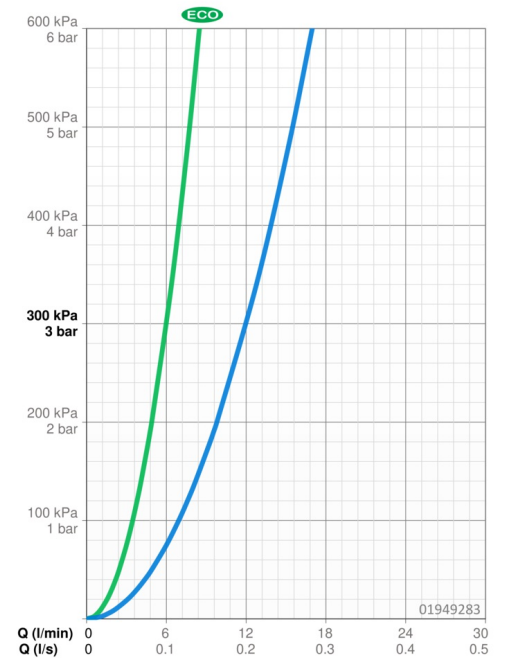

Dati tecnici

Caratteristiche flusso

Eco-flusso di portata a 3 bar	6.0 l/min
Portata 3 bar	12.0 l/min

Caratteristiche tecniche

Misura DN (dimensione nominale)	DN15
Fornitura di acqua calda	max. +80°C
Pressione di esercizio	0.5-10 bar
Profondità di installazione	150 ± 20 mm
Projection	246 mm
Backflow prevention (EN1717)	AA
Materiale	Ottone

Norme

Standard EN	EN 817
Classe di rumorosità	I (ISO 3822)

Certificati/Dichiarazioni

KIWA	K6116/08
ABP	PA-IX 10132/IA
Dichiarazione di conformità	DoC