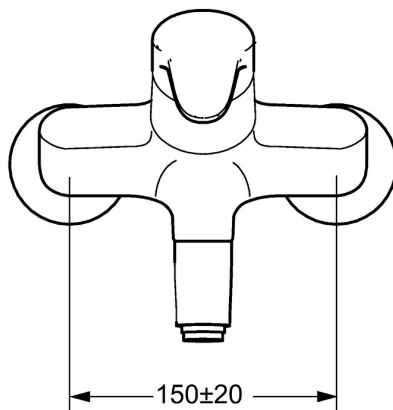

EAN: 4015474271395
static.hansa.com/01949283

- Cucina
- Monocomando
- Montaggio a parete
- Cromo
- Bocca fissa, Con svuotamento automatico
- Rompigetto Standard
- Leva con simbolo F+C, Leva/Manopola monocomando
- Limitatore di temperatura, Limitatore di temperatura regolabile
- Cartuccia a dischi ceramici ϕ 48mm (Eco)
- Raccordi a S eccentrici, Valvola di arresto
- Ottone DZR

Dati tecnici

Caratteristiche flusso

Eco-flusso di portata a 3 bar	6.0 l/min
Portata 3 bar	12.0 l/min

Caratteristiche tecniche

Misura DN (dimensione nominale)	DN15
Fornitura di acqua calda	max. +80°C
Pressione di esercizio	0.5-10 bar
Profondità di installazione	150 ± 20 mm
Projection	246 mm
Backflow prevention (EN1717)	AA
Materiale	Ottone

Norme

Standard EN	EN 817
Classe di rumorosità	I (ISO 3822)

Certificati/Dichiarazioni

KIWA	K6116/08
ABP	PA-IX 10132/IA
Dichiarazione di conformità	DoC

Parti di ricambio

SP01692283

	Nome	Codice
1	Leva, L=93 mm Cromo	01880083
1.1	Screw, M5x8, SW2.5	59904755
1.2	Adattatore	59904778
1.3	Tappo Grigio	59912112
2	Cappuccio Cromo	59912638
3	Vite eye, M50x1, SW45	59904775
3.1	O-ring, d 43x2.5	59911166
4	Cartuccia, 4,8 eco	59904601
4.1	Hot water limiter	59904759
5.1	Viti di fissaggio, M6x12, AF2.5	59904804
8.1	O-ring, d 15x2.5	59910423
8.2	Pezzi di bloccaggio	59910421
8.2	Screw, M6x10, 2,5	59911435
8.3	Pezzi di bloccaggio	59910422
8.4	Set di manutenzione	59912230
8.5	Emptying valve	59912483
10	Bocca, L=235 Cromo	59910417
10	Bocca, L=96 Cromo	59910419
10	Bocca, L=170 Cromo	59911183
10	Bocca, L=145 Cromo	59911380
10	Bocca, L=96 (2019-) Cromo	59914765
10	Bocca, L=170 (2019-) Cromo	59914766
10	Bocca, L=235 (2019-) Cromo	59914767
11	Aereatore, M24x1 A, low pressure Cromo	59902692
11	Aereatore, M24x1 STD PL HC A Laminar (2013-) Cromo	59914054
12	Dado di collegamento, G3/4, AF30	59902230
12.1	Accessione	59913400
12.2	Anello di tenuta, 23.9x15.2x2	59902689
13.1	Piastra Cromo	59904796
14	Eccentrici con valvola di stop e rosette, G1/2xG3/4 Cromo	59902034