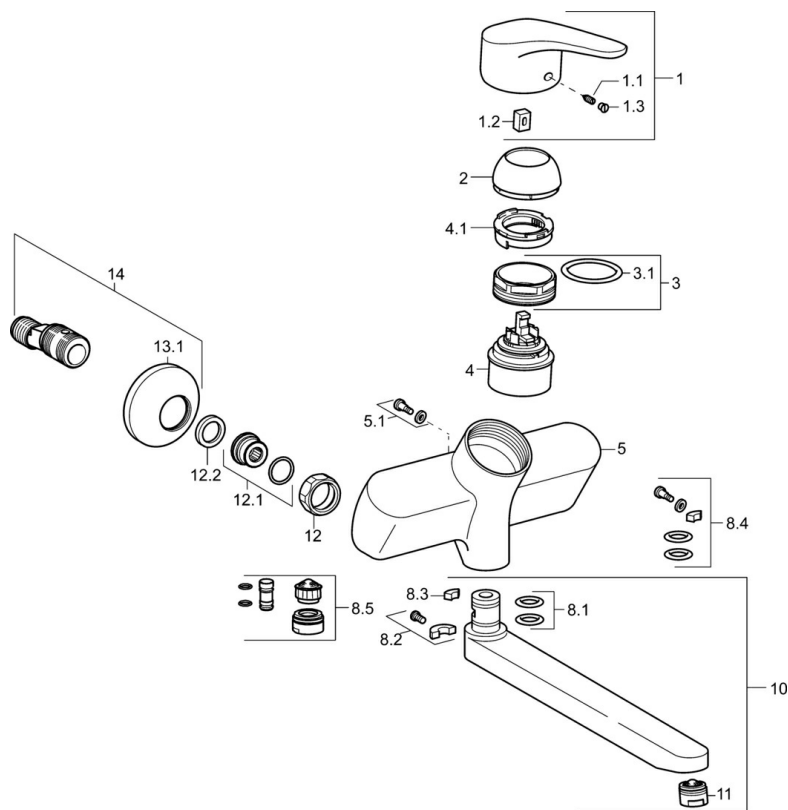

### Caractéristiques techniques

Taille DN (diamètre nominal)	<b>DN15</b>
Alimentation en eau chaude	<b>max. +80°C</b>
Pression de service	<b>0.5-10 bar</b>
Largeur d'installation	<b>150 ± 20 mm</b>
Saillie	<b>246 mm</b>
Dispositif de protection (EN1717)	<b>AA</b>
Matériau	<b>brass</b>

## Pièces de rechange

### SP01692283

	Nom	Code
1	Levier, L=93 mm	01880083
1.1	Vis, M5x8, SW2.5	59904755
1.2	Kit de joints pour bec	59904778
1.3	Capuchon Gris	59912112
2	Chape	59912638
3	Vis Loop, M50x1, SW45	59904775
3.1	Joint, d 43x2.5	59911166
4	Cartouche, 4.8 eco	59904601
4.1	Hot water limiter	59904759
5.1	Vis, M6x12, AF2.5	59904804
8.1	Joint, d 15x2.5	59910423
8.2	Limiteur	59910421
8.2	Vis, M6x10, 2,5	59911435
8.3	Limiteur	59910422
8.4	Ensemble d'entretien	59912230
8.5	Emptying valve	59912483
10	Bec, L=235	59910417
10	Bec, L=96	59910419
10	Bec, L=170	59911183
10	Bec, L=145	59911380
10	Bec, L=96 (2019-)	59914765
10	Bec, L=170 (2019-)	59914766
10	Bec, L=235 (2019-)	59914767
11	Aérateur, M24x1 A, low pressure	59902692
11	Aérateur, M24x1 STD PL HC A Laminar (2013-)	59914054
12	Écrou de connexion, G3/4, AF30	59902230
12.1	Connecteur	59913400
12.2	Joint, 23.9x15.2x2	59902689
13.1	Rosaces	59904796
14	Racc excentrique, vis pointeau et rosace, G1/2xG3/4	59902034