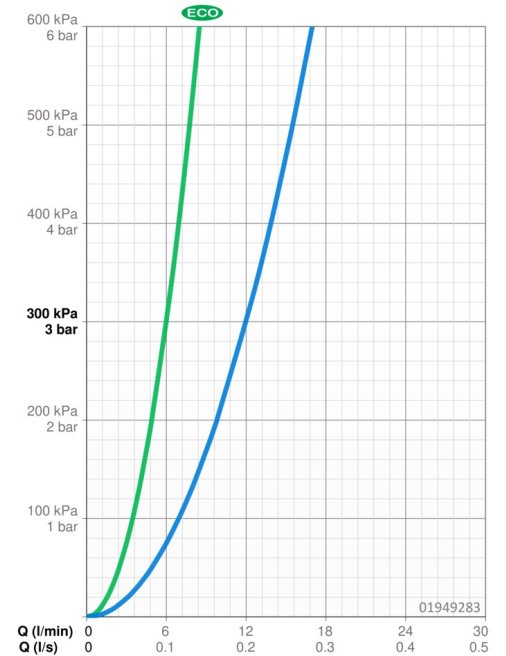

Caractéristiques techniques

Caractéristiques de débit

Eco-débit à 3 bar	6.0 l/min
Débit à 3 bar	12.0 l/min

Caractéristiques techniques

Taille DN (diamètre nominal)	DN15
Alimentation en eau chaude	max. +80°C
Pression de service	0.5-10 bar
Largeur d'installation	150 ± 20 mm
Saillie	246 mm
Dispositif de protection (EN1717)	AA
Matériau	brass

Règlementations

Norme EN	EN 817
Classe acoustique	I (ISO 3822)

Certificats et normes

KIWA	K6116/08
ABP	PA-IX 10132/IA
Déclaration de conformité	DoC