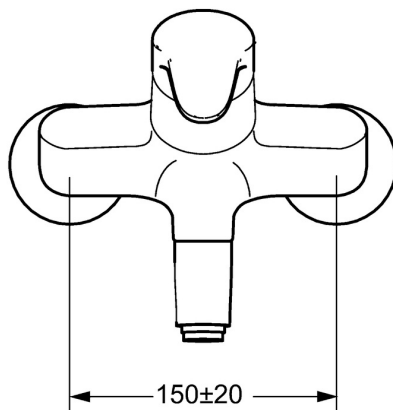

EAN: 4015474271395  
[static.hansa.com/01949283](https://static.hansa.com/01949283)

- Cuisine
- Monocommande
- Montage mural
- Chrome
- Bec fixe, Vidage automatique
- CASCADE®
- Levier avec symbole C+F, Levier monocommande
- Limiteur de température et de débit, Limiteur de température ajustable
- Eco cartouche céramique de  $\varnothing 48$  mm pour contrôle de température et de débit
- Raccords excentriques, Robinet d'arrêt
- Corps en laiton DZR

## Caractéristiques techniques

### Caractéristiques techniques

Taille DN (diamètre nominal)	<b>DN15</b>
Alimentation en eau chaude	<b>max. +80°C</b>
Pression de service	<b>0.5-10 bar</b>
Largeur d'installation	<b>150 ± 20 mm</b>
Saillie	<b>246 mm</b>
Dispositif de protection (EN1717)	<b>AA</b>
Matériau	<b>brass</b>