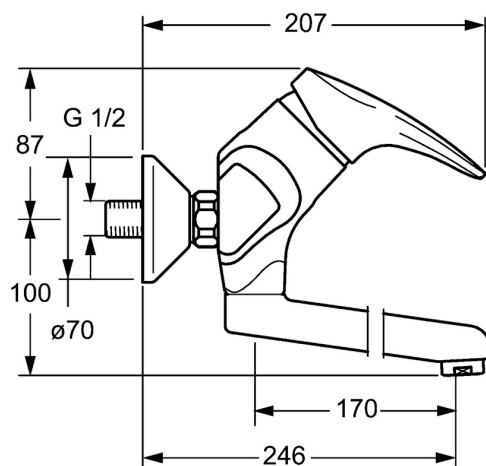

EAN: 4015474271395  
[static.hansa.com/01949283](https://static.hansa.com/01949283)

- Cuisine
- Monocommande
- Montage mural
- Chrome
- Bec fixe, Vidage automatique
- CASCADE®
- Levier avec symbole C+F, Levier monocommande
- Limiteur de température et de débit, Limiteur de température ajustable
- Eco cartouche céramique de  $\varnothing 48$  mm pour contrôle de température et de débit
- Raccords excentriques, Robinet d'arrêt
- Corps en laiton DZR

## Caractéristiques techniques

### Caractéristiques techniques

Taille DN (diamètre nominal)	<b>DN15</b>
Alimentation en eau chaude	<b>max. +80°C</b>
Pression de service	<b>0.5-10 bar</b>
Largeur d'installation	<b>150 ± 20 mm</b>
Saillie	<b>246 mm</b>
Dispositif de protection (EN1717)	<b>AA</b>
Matériau	<b>brass</b>