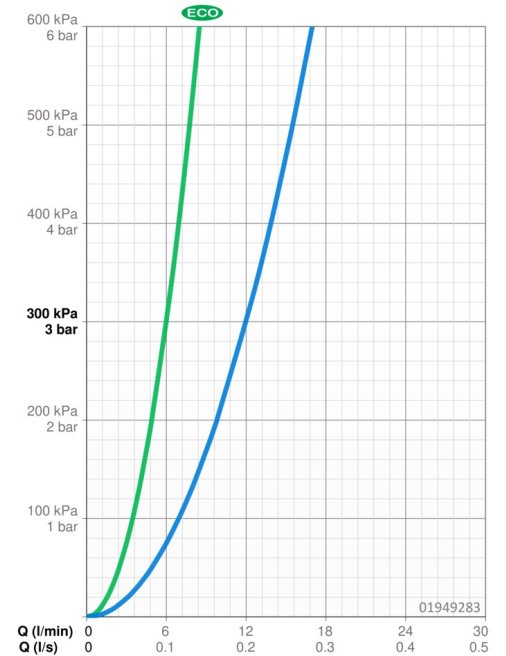

Technische Daten

Durchflusseigenschaften

Spar-Durchfluss bei 3 bar	6.0 l/min
Durchfluss bei 3 bar	12.0 l/min

Technische Eigenschaften

DN-Größe (Nennmaß)	DN15
Warmwasserversorgung	max. +80°C
Arbeitsdruck	0.5-10 bar
Installationsabstand	150 ± 20 mm
Ausladung	246 mm
Sicherungseinrichtung (EN1717)	AA
Werkstoff	Messing

Vorschriften

EN Standard	EN 817
Geräuschklasse	I (ISO 3822)

Zulassungen und Deklarationen

KIWA	K6116/08
ABP	PA-IX 10132/IA
Konformitätserklärung	DoC