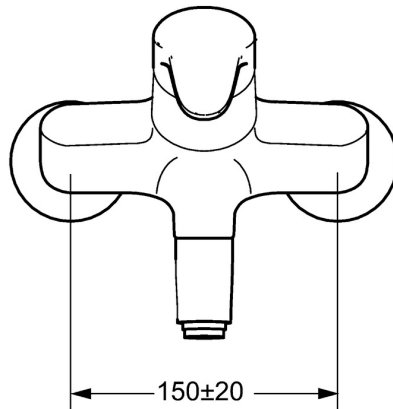

EAN: 4015474271395
static.hansa.com/01949283

- Küche
- Einhebelmischer
- Wandmontage
- Chrom
- Feststehender Auslauf, Auslaufentleerung
- CASCADE® Strahlregler
- Hebel mit W+K-Kennzeichnung, Einhandbedienhebel/Griff
- Temperaturbegrenzer, Heißwassersperre einstellbar (im Lieferumfang enthalten)
- HANSAECO \varnothing 4.8 Steuerpatrone mit keramischen Dichtscheiben zur Wassermengen- und Temperatureinstellung. Wasserbremse bei ca. 60% Wassermenge
- S-Anschlüsse, mit integrierter Vorabsperrung
- Armaturenkörper aus entzinkungsbeständigem Messing (DZR)

Technische Daten

Durchflusseigenschaften

Spar-Durchfluss bei 3 bar	6.0 l/min
Durchfluss bei 3 bar	12.0 l/min

Technische Eigenschaften

DN-Größe (Nennmaß)	DN15
Warmwasserversorgung	max. +80°C
Arbeitsdruck	0.5-10 bar
Installationsabstand	150 ± 20 mm
Ausladung	246 mm
Sicherungseinrichtung (EN1717)	AA
Werkstoff	Messing