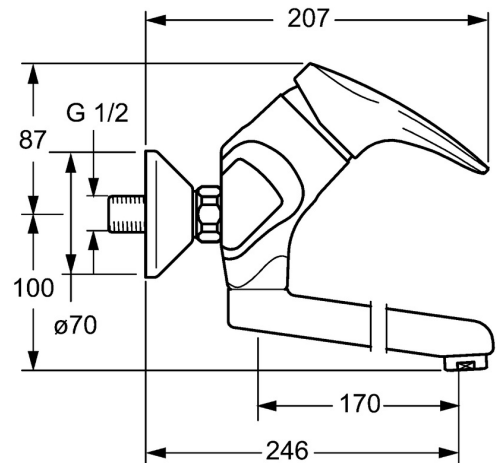

EAN: 4015474271395
static.hansa.com/01949283

- Küche
- Einhebelmischer
- Wandmontage
- Chrom
- Feststehender Auslauf, Auslaufentleerung
- CASCADE® Strahlregler
- Hebel mit W+K-Kennzeichnung, Einhandbedienhebel/Griff
- Temperaturbegrenzer, Heißwassersperre einstellbar (im Lieferumfang enthalten)
- HANSAECO \varnothing 4.8 Steuerpatrone mit keramischen Dichtscheiben zur Wassermengen- und Temperatureinstellung. Wasserbremse bei ca. 60% Wassermenge
- S-Anschlüsse, mit integrierter Vorabsperrung
- Armaturenkörper aus entzinkungsbeständigem Messing (DZR)

Technische Daten

Durchflusseigenschaften

Spar-Durchfluss bei 3 bar	6.0 l/min
Durchfluss bei 3 bar	12.0 l/min

Technische Eigenschaften

DN-Größe (Nennmaß)	DN15
Warmwasserversorgung	max. +80°C
Arbeitsdruck	0.5-10 bar
Installationsabstand	150 ± 20 mm
Ausladung	246 mm
Sicherungseinrichtung (EN1717)	AA
Werkstoff	Messing