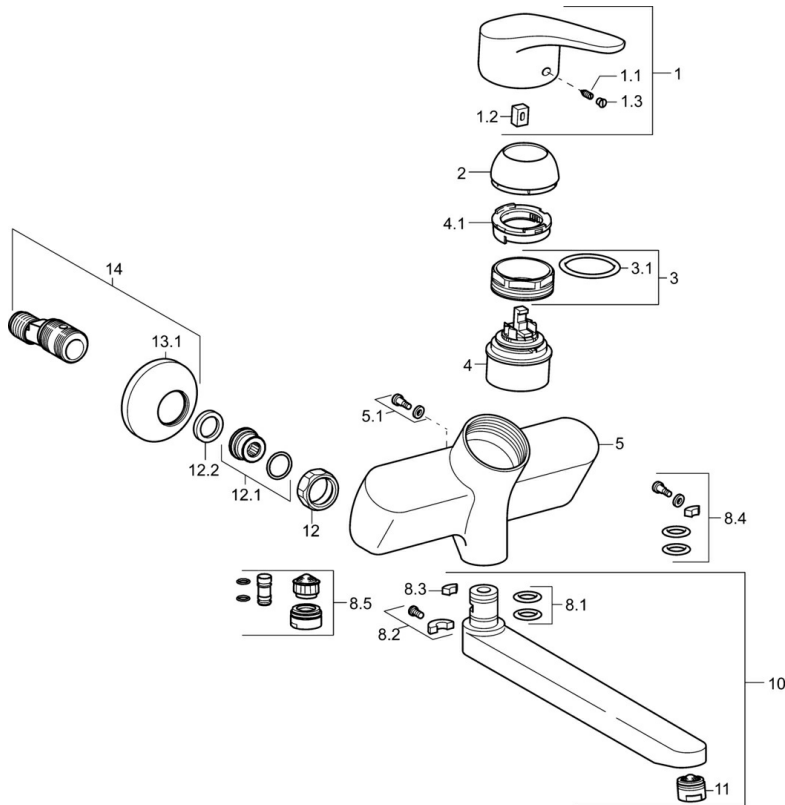

EAN: 4015474271395
static.hansa.com/01949283

- Küche
- Einhebelmischer
- Wandmontage
- Chrom
- Feststehender Auslauf, Auslaufentleerung
- CASCADE® Strahlregler
- Hebel mit W+K-Kennzeichnung, Einhandbedienhebel/Griff
- Temperaturbegrenzer, Heißwassersperre einstellbar (im Lieferumfang enthalten)
- HANSAECO \varnothing 4.8 Steuerpatrone mit keramischen Dichtscheiben zur Wassermengen- und Temperatureinstellung. Wasserbremse bei ca. 60% Wassermenge
- S-Anschlüsse, mit integrierter Vorabsperrung
- Armaturenkörper aus entzinkungsbeständigem Messing (DZR)

Vorschriften

EN Standard	EN 817
Geräuschklasse	I (ISO 3822)

Zulassungen und Deklarationen

KIWA	K6116/08
ABP	PA-IX 10132/IA
Konformitätserklärung	DoC

Ersatzteile

SP01692283

	Name	Art.-Nr.
1	Hebel, L=93 mm	01880083
1.1	Schraube, M5x8, SW2.5	59904755
1.2	Kunststoffadapter	59904778
1.3	Dekorkappe Grau	59912112
2	Abdeckkappe	59912638
3	Ringschraube, M50x1, SW45	59904775
3.1	O-Ring, d 43x2.5	59911166
4	Kartusche, 4,8 eco	59904601
4.1	Warmwasser Begrenzer	59904759
5.1	Befestigungsschraube, M6x12, AF2.5	59904804
8.1	O-Ring, d 15x2.5	59910423
8.2	Begrenzer	59910421
8.2	Schraube, M6x10, 2,5	59911435
8.3	Begrenzer	59910422
8.4	Wartungsset	59912230
8.5	Entleerungsventil	59912483
10	Auslauf, L=235	59910417
10	Auslauf, L=96	59910419
10	Auslauf, L=170	59911183
10	Auslauf, L=145	59911380
10	Auslauf, L=96 (2019-)	59914765
10	Auslauf, L=170 (2019-)	59914766
10	Auslauf, L=235 (2019-)	59914767
11	Luftsprudler, M24x1 A, low pressure	59902692
11	Luftsprudler, M24x1 STD PL HC A Laminar (2013-)	59914054
12	Anschlussmutter, G3/4, AF30	59902230
12.1	Verbinder	59913400
12.2	Haltering, 23.9x15.2x2	59902689
13.1	Rosette	59904796
14	Excenteranschluss f.Stopventil u. Rosetten, G1/2xG3/4	59902034