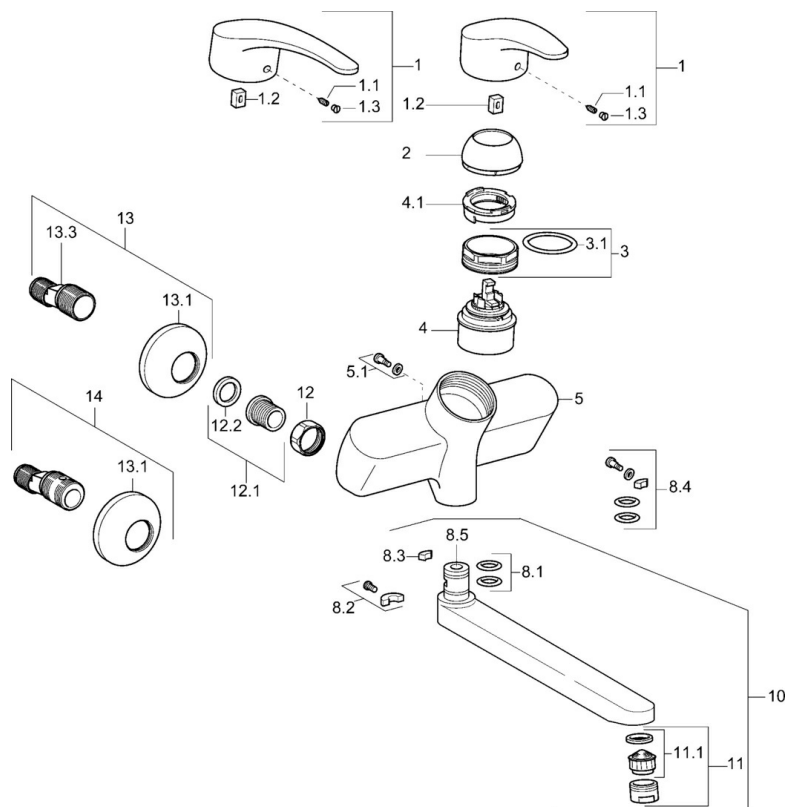

EAN: 4015474078727
static.hansa.com/01949273

- Kuchyně
- Jednopáková
- Montáž na zeď
- Chrom
- Jedna ovládací páka / rukojeť, Páka se symboly teplé a studené vody
- Funkce pro nastavení maximální teploty a průtoku vody, Nastavitelný omezovač teploty vody (součástí dodávky, možnost dodatečné instalace)
- ø 48 mm keramická eco kartuše pro ovládání teploty a průtoku vody
- Tlumiče
- Vodní cesty bez poniklování

Technické údaje

Technické vlastnosti

Zdroj teplé vody	max. +80°C
Pracovní tlak	0.5-10 bar
Zabezpečení proti zpětnému toku (ČSN EN 1717)	AA
Materiál	Mosaz

Předpisy

Norma EN	EN 817
----------	---------------

Náhradní díly

SP01692173

	Název	Kód
1	Dlouhá páka, L=138	01880076
1	Páka, L=87 mm	59914195
1.1	Šroub, M5x8, SW2.5	59904755
1.2	Kluzné pouzdro (osazené)	59904778
1.3	Záslepka Šedá	59912112
2	Krytka	59912638
3	Oční šroub, M50x1, SW45	59904775
3.1	O-kroužek, d 43x2.5	59911166
4	Kartuše, 4.8 eco	59904601
4.1	Hot water limiter	59904759
5.1	Upevňovací šroub, M6x12, AF2.5	59904804
8.1	O-kroužek, d 15x2.5	59910423
8.2	Omezovač	59910421
8.2	Šroub, M6x10, 2.5	59911435
8.3	Omezovač	59910422
8.4	Sada na údržbu	59912230
8.5	Emptying valve	59912483
10	Výtokové rameno, L=235	59910417
10	Výtokové rameno, L=96	59910419
10	Výtokové rameno, L=170	59911183
10	Výtokové rameno, L=145	59911380
10	Výtokové rameno, L=96 (2019-)	59914765
10	Výtokové rameno, L=170 (2019-)	59914766
10	Výtokové rameno, L=235 (2019-)	59914767
11	Aerator, M24x1 Z	59906826
11	Aerator, M24x1 STD PL HC A Laminar (2013-)	59914054
12	Připojovací matice, G3/4, AF30	59902230
12.1	Seat, G1/2, L, WAF10	59904618
12.2	Těsnící kroužek, 23.9x15.2x2	59902689
13	Excentrický, G3/4xG1/2	59904793
13.1	Kryt příruby	59904796
13.3	Excentrická spojka, G3/4xG1/2, DN15	59910254
14	Etážky s kulovým ventilem a rúžicí, G1/2xG3/4	59902034