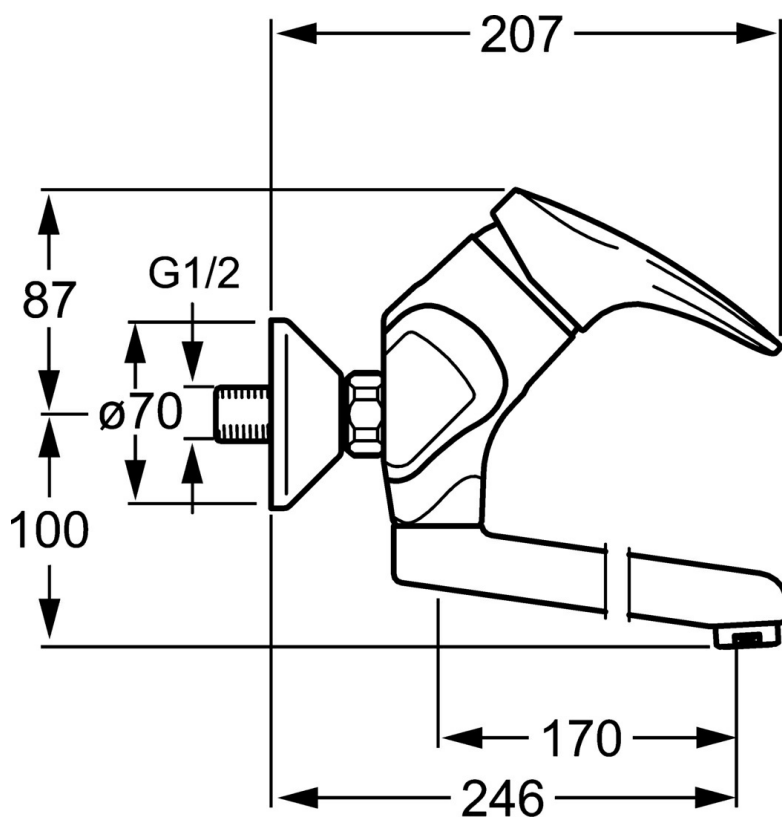

EAN: 4015474078727
static.hansa.com/01949273

- Kuchyně
- Jednopáková
- Montáž na zeď
- Chrom
- Jedna ovládací páka / rukojeť, Páka se symboly teplé a studené vody
- Funkce pro nastavení maximální teploty a průtoku vody, Nastavitelný omezovač teploty vody (součástí dodávky, možnost dodatečné instalace)
- ø 48 mm keramická eco kartuše pro ovládání teploty a průtoku vody
- Tlumiče
- Vodní cesty bez poniklování

Technické údaje

Technické vlastnosti

Zdroj teplé vody	max. +80°C
Pracovní tlak	0.5-10 bar
Zabezpečení proti zpětnému toku (ČSN EN 1717)	AA
Materiál	Mosaz

Předpisy

Norma EN	EN 817
----------	---------------

Náhradní díly

SP01692173

	Název	Kód
1	Dlouhá páka, L=138	01880076
1	Páka, L=87 mm	59914195
1.1	Šroub, M5x8, SW2.5	59904755
1.2	Kluzné pouzdro (osazené)	59904778
1.3	Záslepka Šedá	59912112
2	Krytka	59912638
3	Oční šroub, M50x1, SW45	59904775
3.1	O-kroužek, d 43x2.5	59911166
4	Kartuše, 4.8 eco	59904601
4.1	Hot water limiter	59904759
5.1	Upevňovací šroub, M6x12, AF2.5	59904804
8.1	O-kroužek, d 15x2.5	59910423
8.2	Omezovač	59910421
8.2	Šroub, M6x10, 2.5	59911435
8.3	Omezovač	59910422
8.4	Sada na údržbu	59912230
8.5	Emptying valve	59912483
10	Výtokové rameno, L=235	59910417
10	Výtokové rameno, L=96	59910419
10	Výtokové rameno, L=170	59911183
10	Výtokové rameno, L=145	59911380
10	Výtokové rameno, L=96 (2019-)	59914765
10	Výtokové rameno, L=170 (2019-)	59914766
10	Výtokové rameno, L=235 (2019-)	59914767
11	Aerator, M24x1 Z	59906826
11	Aerator, M24x1 STD PL HC A Laminar (2013-)	59914054
12	Připojovací matice, G3/4, AF30	59902230
12.1	Seat, G1/2, L, WAF10	59904618
12.2	Těsnící kroužek, 23.9x15.2x2	59902689
13	Excentrický, G3/4xG1/2	59904793
13.1	Kryt příruby	59904796
13.3	Excentrická spojka, G3/4xG1/2, DN15	59910254
14	Etážky s kulovým ventilem a rúžicí, G1/2xG3/4	59902034