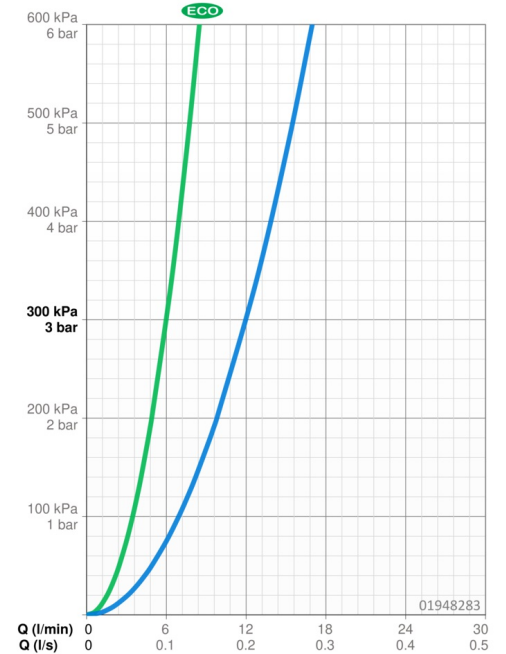

Technické údaje

Vlastnosti prietoku

Prietok Eco pri 3 bar	6.0 l/min
Prietok pri tlaku 3 bar	12.0 l/min

Technické vlastnosti

Veľkosť DN (menovitý rozmer)	DN15
Dodávka teplej vody	max. +80°C
Pracovný tlak	0.5-10 bar
Vzdialenosť na inštaláciu	150 ± 20 mm
Projection	246 mm
Spätná klapka (STN EN 1717)	AA
Materiál	Mosadz

Predpisy

Norma EN	EN 817
Trieda hlučnosti	I (ISO 3822)

Schválenia a Prehlásenia

KIWA	K6116/08
ABP	PA-IX 10132/IA
Vyhlásenie o zhode	DoC