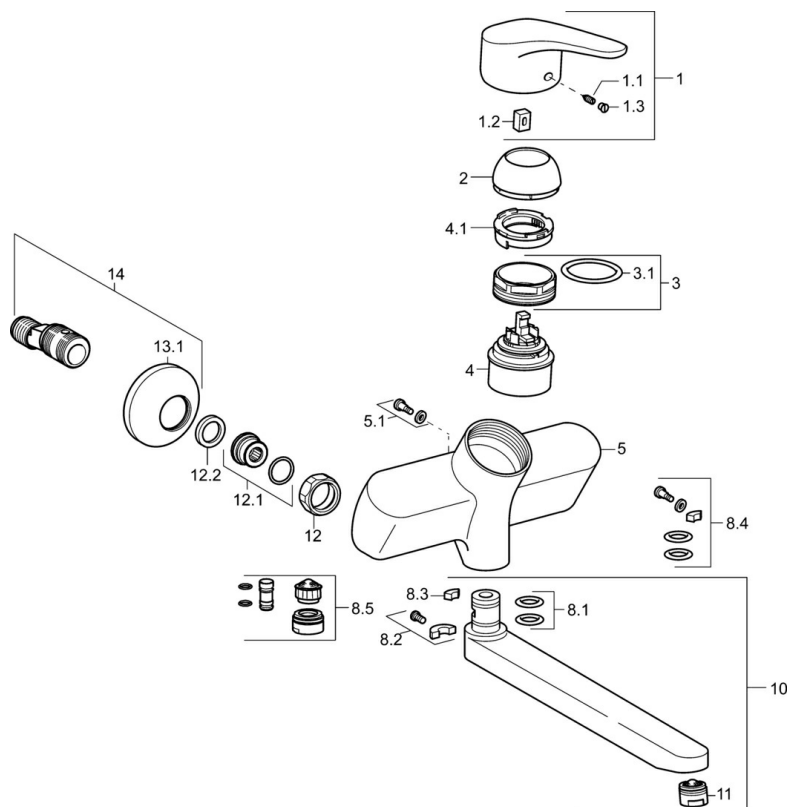

### Technické vlastnosti

Veľkosť DN (menovitý rozmer)	<b>DN15</b>
Dodávka teplej vody	<b>max. +80°C</b>
Pracovný tlak	<b>0.5-10 bar</b>
Vzdialenosť na inštaláciu	<b>150 ± 20 mm</b>
Projection	<b>246 mm</b>
Spätná klapka (STN EN 1717)	<b>AA</b>
Materiál	<b>Mosadz</b>

### SP01692283

	Názov	Kód
1	Ovládacia rukoväť, L=93 mm	01880083
1.1	Skrutka, M5x8, SW2.5	59904755
1.2	Klzné puzdro	59904778
1.3	Záslepka Sívá	59912112
2	Krytka	59912638
3	Očné skrutka, M50x1, SW45	59904775
3.1	O-kružok, d 43x2.5	59911166
4	Kartuš, 4.8 eco	59904601
4.1	Hot water limiter	59904759
5.1	Upevňovacia skrutka, M6x12, AF2.5	59904804
8.1	O-kružok, d 15x2.5	59910423
8.2	Obmedzovač	59910421
8.2	Skrutka, M6x10, 2,5	59911435
8.3	Obmedzovač	59910422
8.4	Sada na údržbu	59912230
8.5		59912483
10	Výtokové rameno, L=235	59910417
10	Výtokové rameno, L=96	59910419
10	Výtokové rameno, L=170	59911183
10	Výtokové rameno, L=145	59911380
10	Výtokové rameno, L=96 (2019-)	59914765
10	Výtokové rameno, L=170 (2019-)	59914766
10	Výtokové rameno, L=235 (2019-)	59914767
11	Aerator, M24x1 A, low pressure	59902692
11	Aerator, M24x1 STD PL HC A Laminar (2013-)	59914054
12	Pripojovacie matice, G3/4, AF30	59902230
12.1	Pristúpenie	59913400
12.2	Tesniaci krúžok, 23.9x15.2x2	59902689
13.1	Kryt príruby	59904796
14	Etážky s guľovým ventilom a ružicou, G1/2xG3/4	59902034