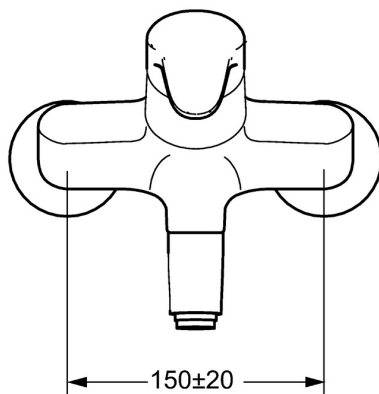

EAN: 4015474271388  
[static.hansa.com/01948283](http://static.hansa.com/01948283)

- Kuchyňa
- Jednopáková
- Nástenná montáž
- Chróm
- Aerátor s laminárnym prúdom vody
- Páka so symbolom teplej a studenej vody, Jedna ovládacia páka / rukoväť
- Funkcie pre nastavenie maximálnej teploty a prietoku vody, Nastaviteľný obmedzovač teploty vody (súčasť dodávky, možnosť dodatočnej inštalácie)
- $\phi$  48 mm keramická Eco kartuša pre ovládanie teploty a prietoku vody
- Excentrické etážky, Uzatvárací ventil (y)
- Telo batérie z mosadze DZR

### Technické vlastnosti

Veľkosť DN (menovitý rozmer)	<b>DN15</b>
Dodávka teplej vody	<b>max. +80°C</b>
Pracovný tlak	<b>0.5-10 bar</b>
Vzdialenosť na inštaláciu	<b>150 ± 20 mm</b>
Projection	<b>246 mm</b>
Spätná klapka (STN EN 1717)	<b>AA</b>
Materiál	<b>Mosadz</b>