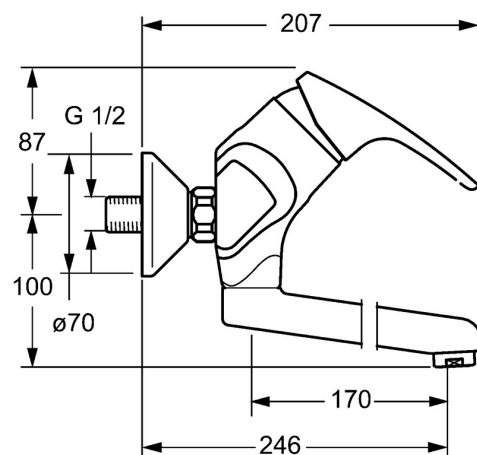

EAN: 4015474271388  
[static.hansa.com/01948283](http://static.hansa.com/01948283)

- Kuchyňa
- Jednopáková
- Nástenná montáž
- Chróm
- Aerátor s laminárnym prúdom vody
- Páka so symbolom teplej a studenej vody, Jedna ovládacia páka / rukoväť
- Funkcie pre nastavenie maximálnej teploty a prietoku vody, Nastaviteľný obmedzovač teploty vody (súčasť dodávky, možnosť dodatočnej inštalácie)
- $\phi$  48 mm keramická Eco kartuša pre ovládanie teploty a prietoku vody
- Excentrické etážky, Uzatvárací ventil (y)
- Telo batérie z mosadze DZR

### Technické vlastnosti

Veľkosť DN (menovitý rozmer)	<b>DN15</b>
Dodávka teplej vody	<b>max. +80°C</b>
Pracovný tlak	<b>0.5-10 bar</b>
Vzdialenosť na inštaláciu	<b>150 ± 20 mm</b>
Projection	<b>246 mm</b>
Spätná klapka (STN EN 1717)	<b>AA</b>
Materiál	<b>Mosadz</b>